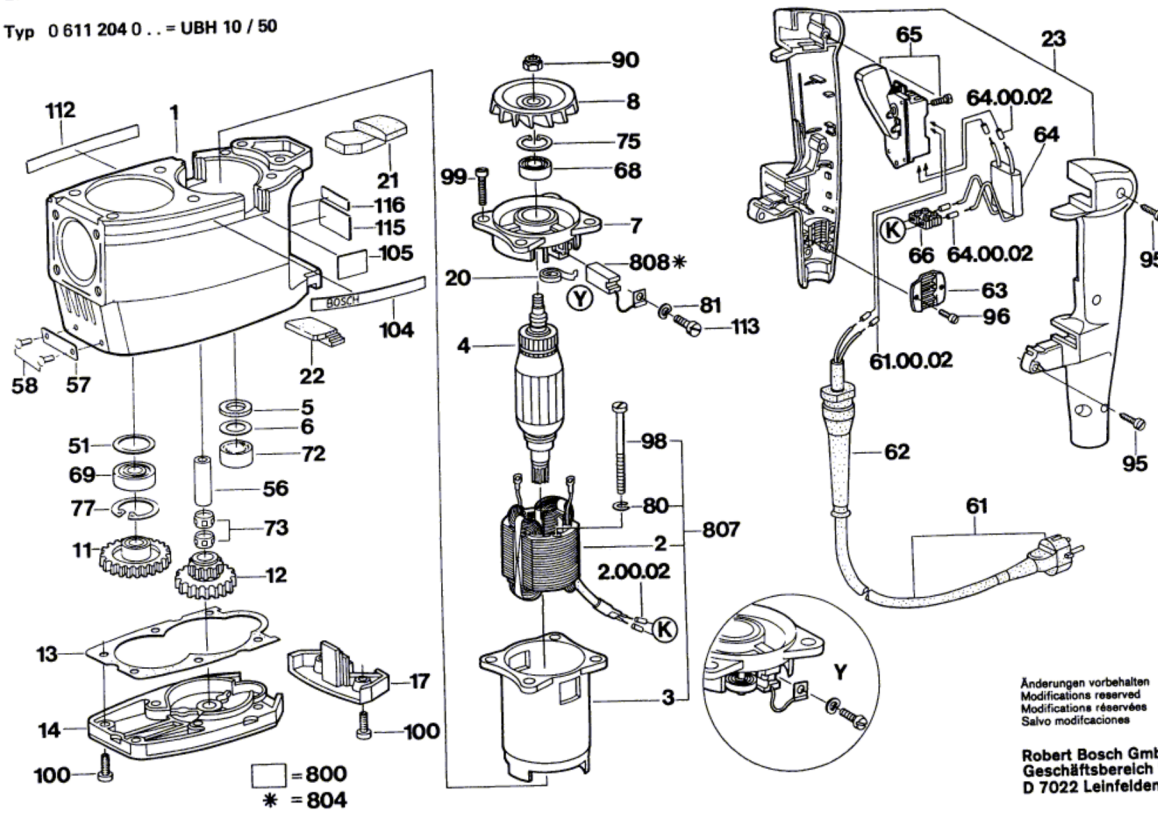

EW - EVW 2 / 302 / 5 X (78 - 07)

Typ 0 611 204 0 .. = UBH 10 / 50

Robert Bosch GmbH
Geschäftsbereich Elektrowerkzeuge
D 7022 Leinfelden-Echterdingen 1