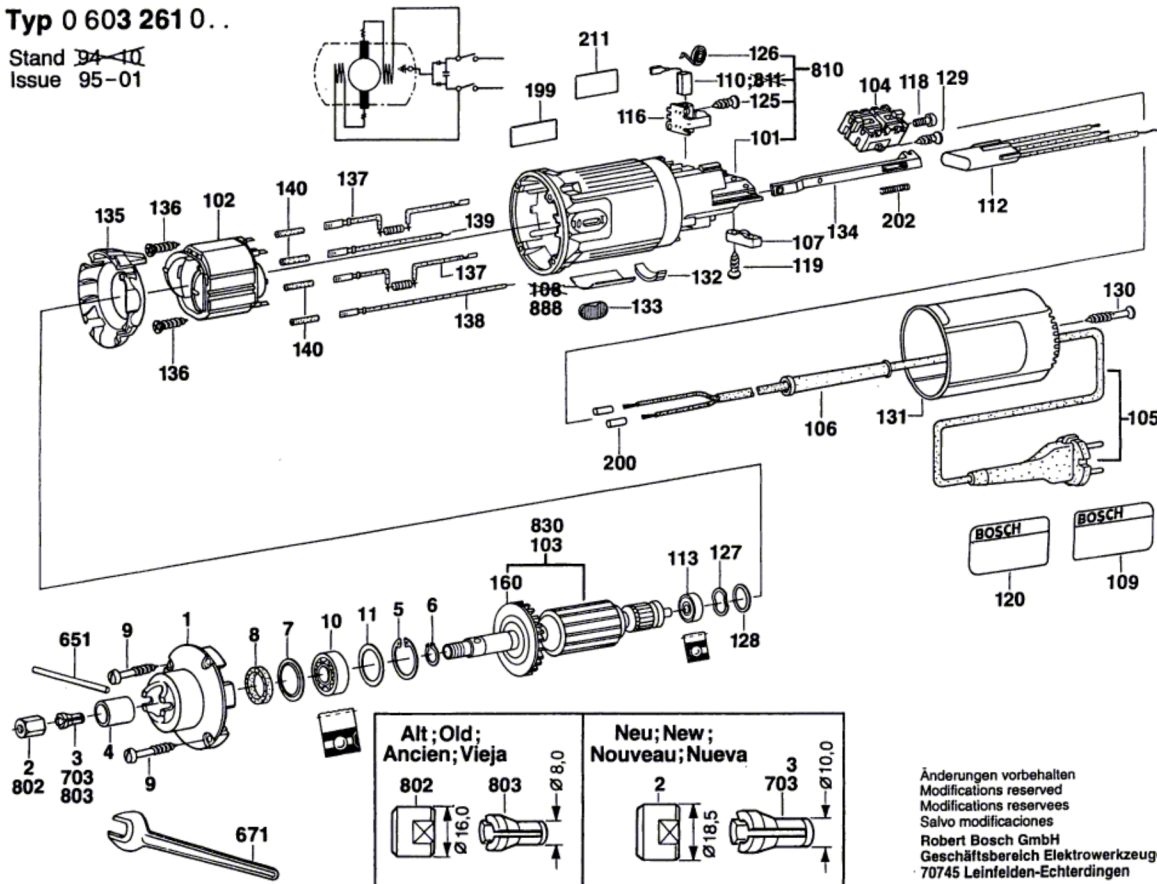

# Typ 0 603 261 0..

Stand ~~94~~  
Issue 95-01

Änderungen vorbehalten  
Modifications reserved  
Modifications reserves  
Salvo modificaciones  
Robert Bosch GmbH  
Geschäftsbereich Elektrowerkzeuge  
70745 Leinfelden-Echterdingen