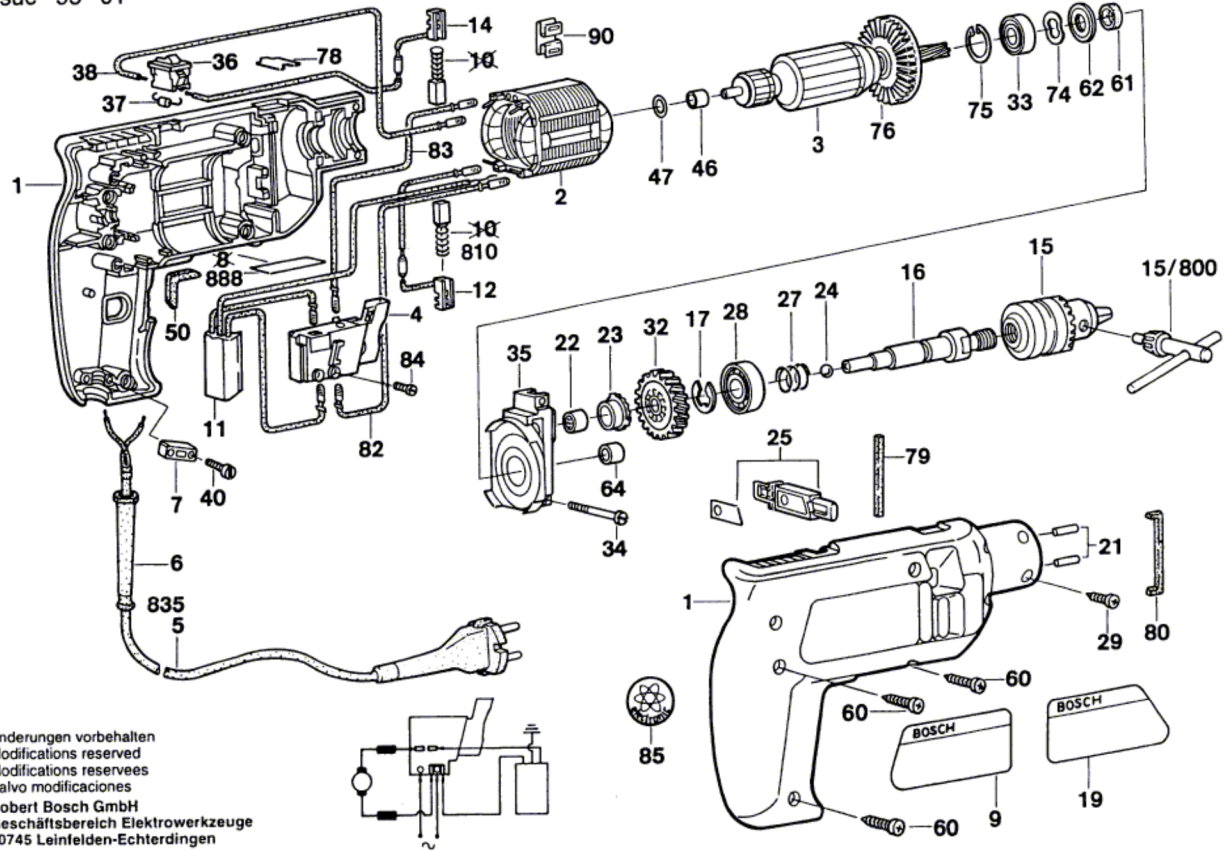

Typ 0 603 147 0 ..

CSB 350-2
CSB 400-2
CSB 420-2

Typ 0 603 147 7 ..

CSB 400-E
CSB 420-E

Stand ~~94-10~~
Issue 95-01

Änderungen vorbehalten
Modifications reserved
Modifications reserves
Salvo modificaciones
Robert Bosch GmbH
Geschäftsbereich Elektrowerkzeuge
70745 Leinfelden-Echterdingen