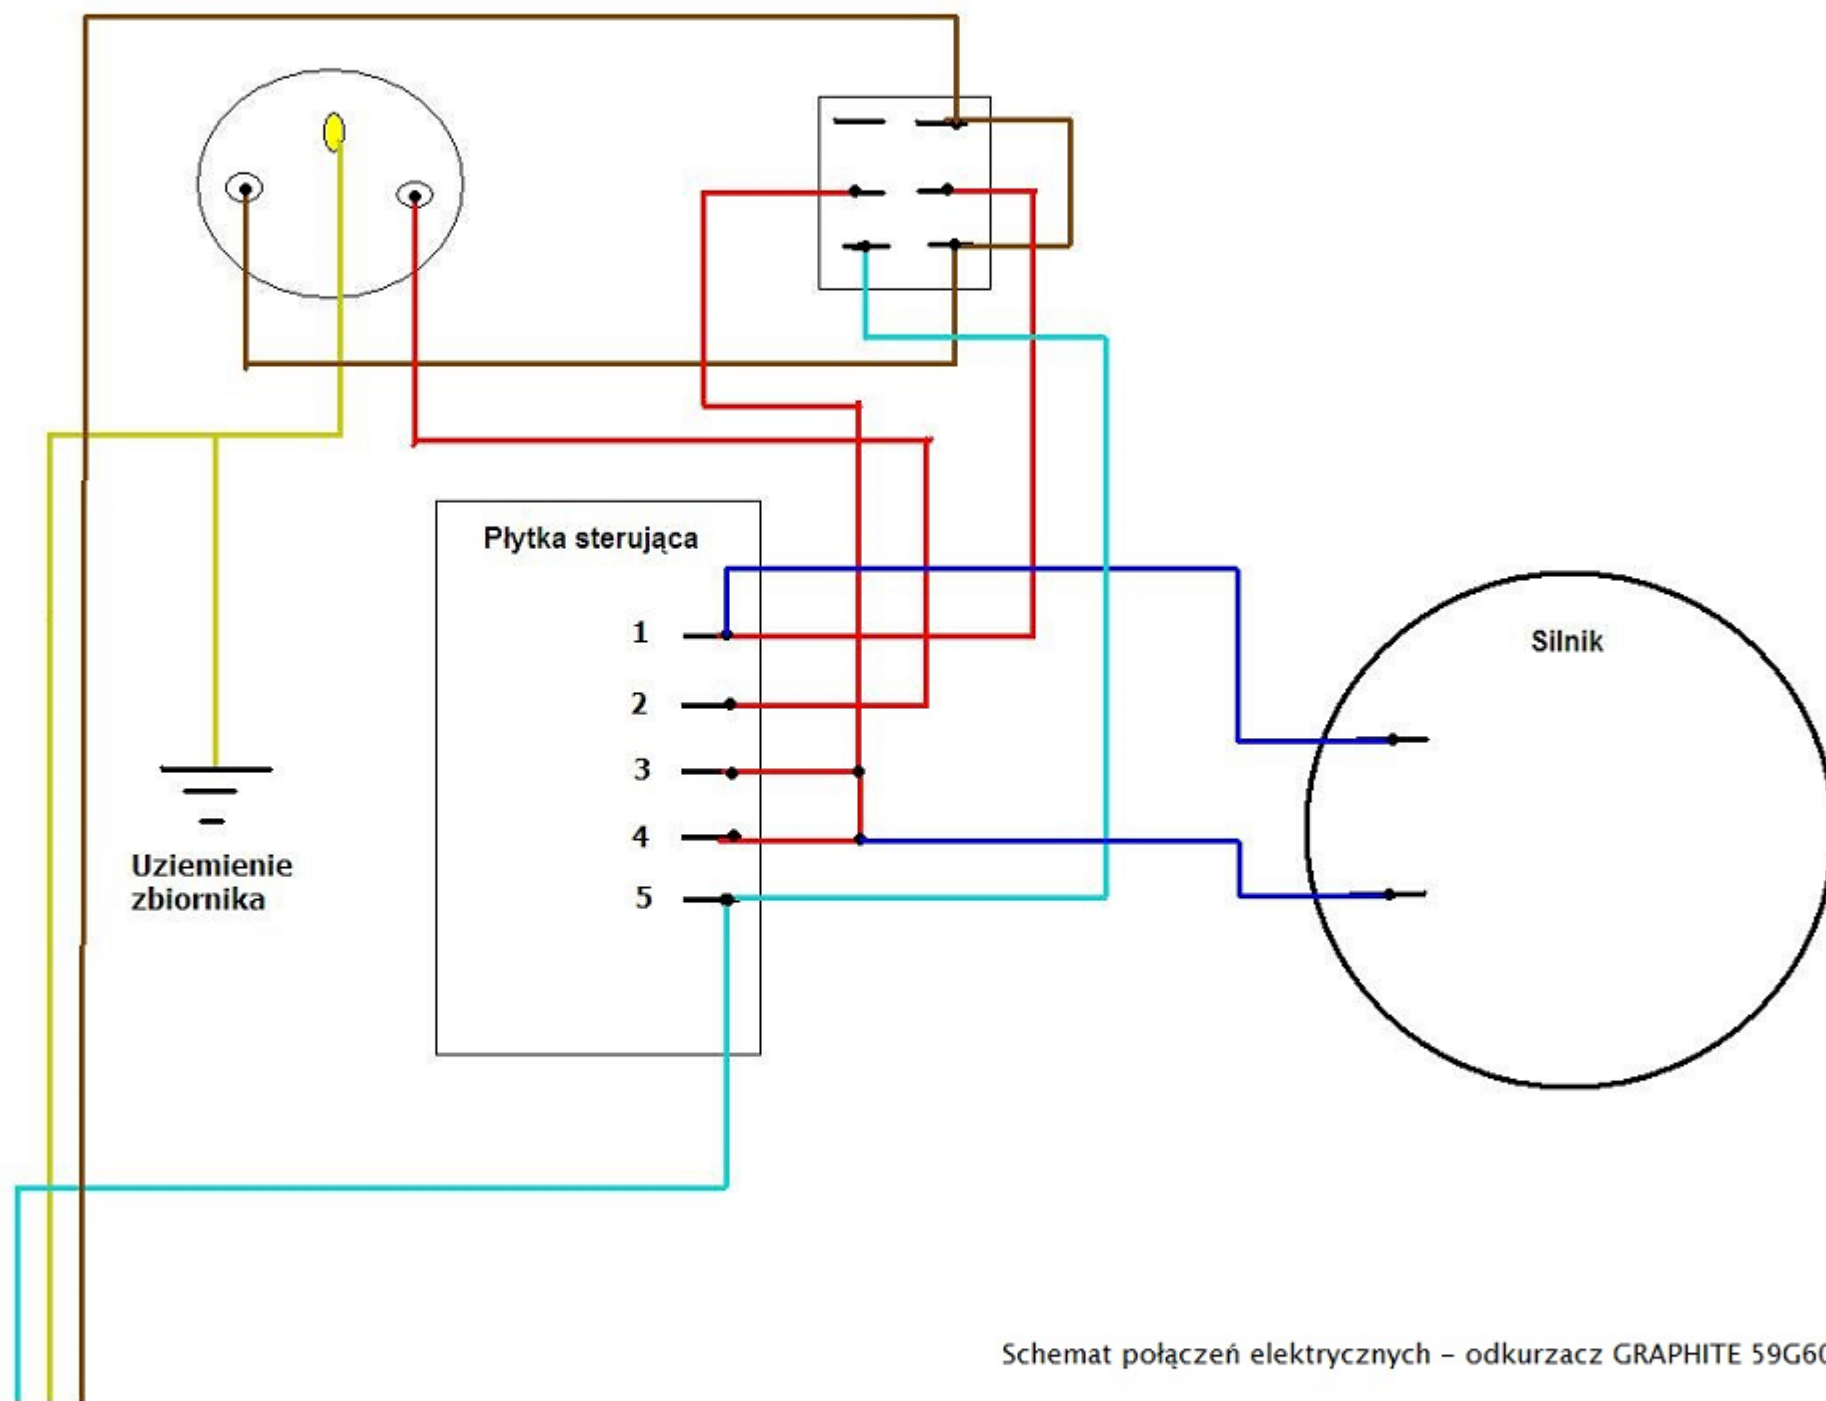

Przewód zasilający 230V

Schemat połączeń elektrycznych – odkurzacz GRAPHITE 59G607