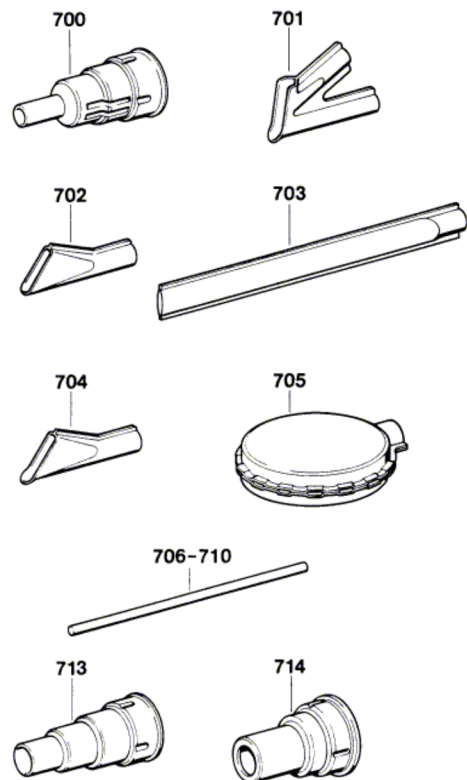

Typ 0 601 942 1.. = GHG 600 CE

Stand | ~~92 - 03~~
Issue | 94 - 09

Änderungen vorbehalten
Modifications reserved
Modifications réservées
Salvo modificaciones
Robert Bosch GmbH
Geschäftsbereich Elektrowerkzeuge
D 70745 Leinfelden-Echterdingen