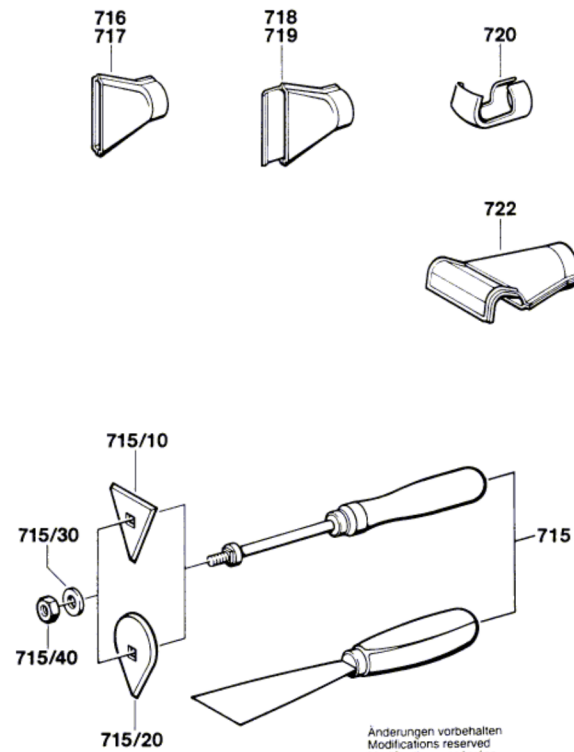

Typ 0 601 942 1.. = GHG 600 CE

Stand | ~~92 - 03~~
Issue | 94 - 09

Änderungen vorbehalten
Modifications reserved
Modifications réservées
Salvo modificaciones
Robert Bosch GmbH
Geschäftsbereich Elektrowerkzeuge
D 70745 Leinfelden-Echterdingen