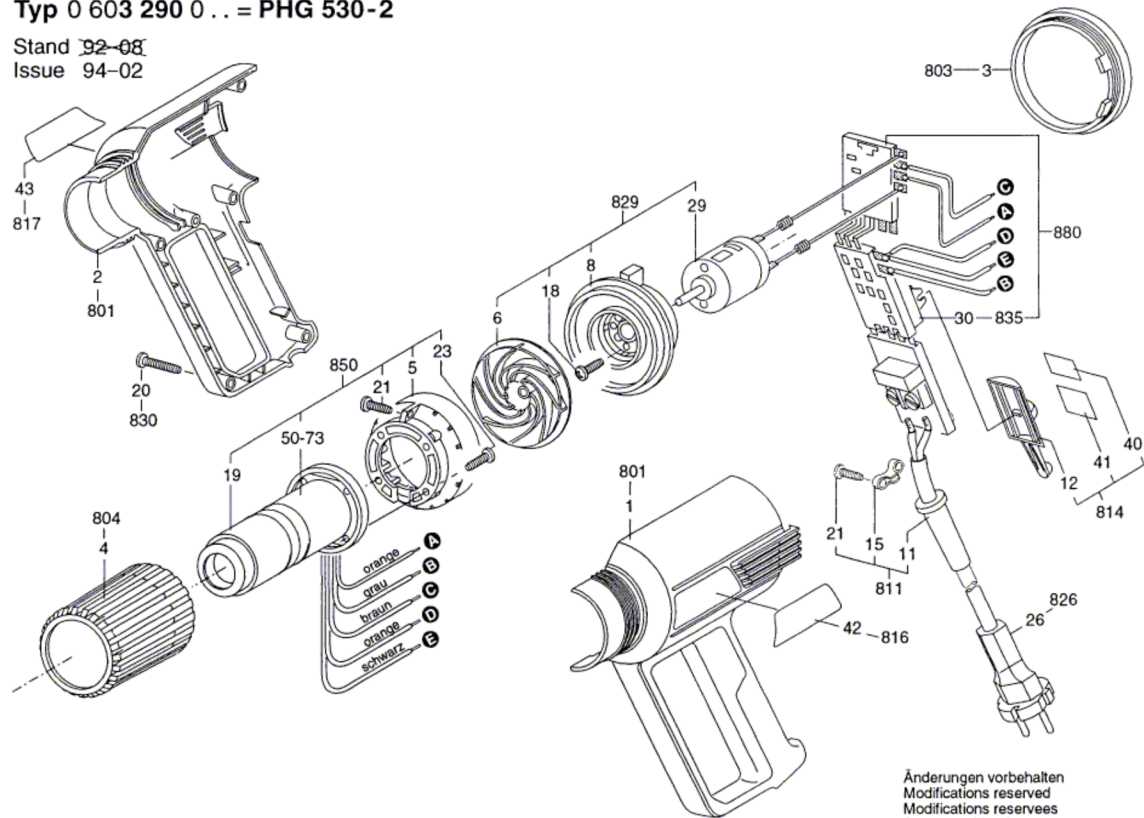

**Typ 0 603 290 0 .. = PHG 530-2**

Stand ~~92-08~~  
Issue 94-02

Änderungen vorbehalten  
Modifications reserved  
Modifications reserves  
Salvo modificaciones  
Robert Bosch GmbH  
Geschäftsbereich Elektrowerkzeuge  
70745 Leinfelden-Echterdingen