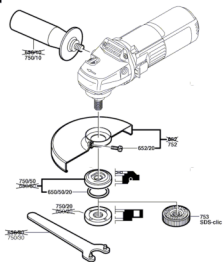

© 803 373 000 001 940

Skizze | 30-45
Werk | 05/2014 **Fig. IAB. 2**