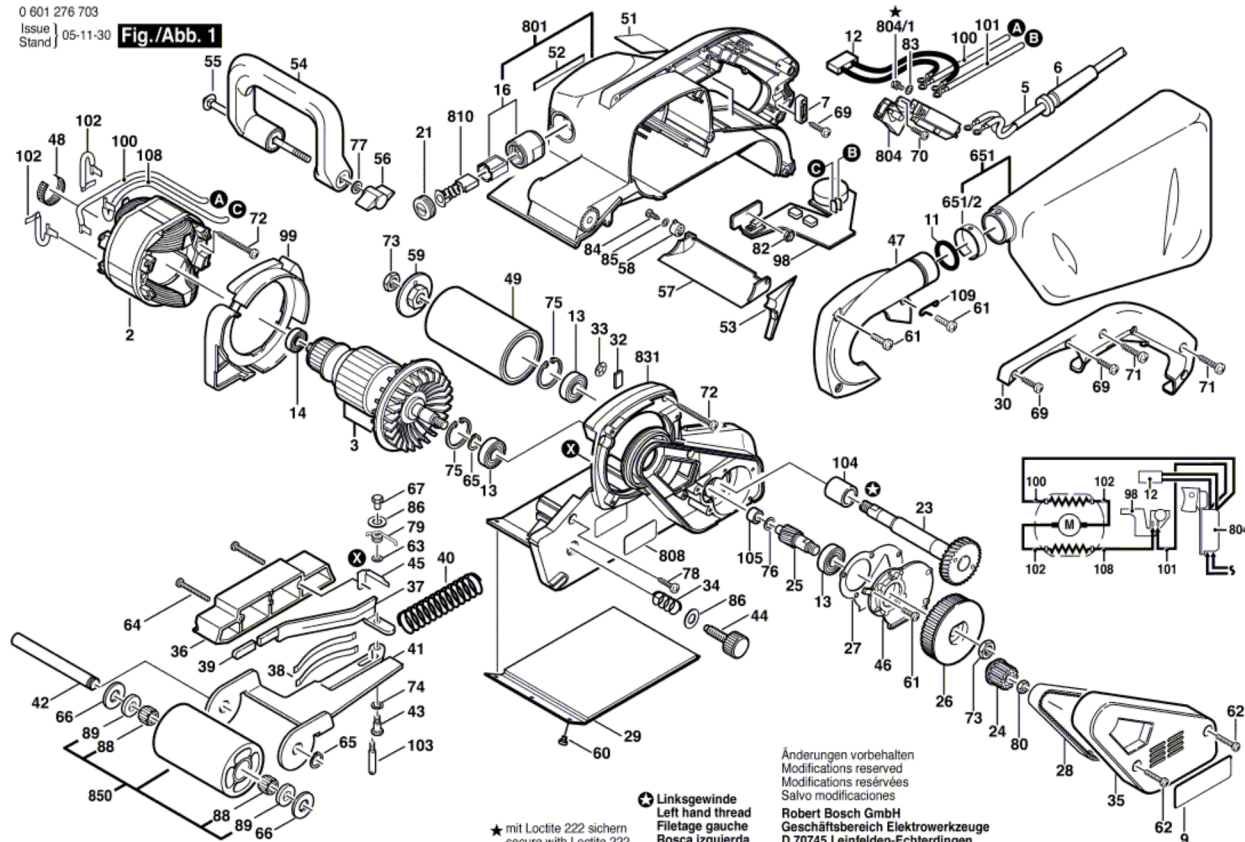

O 601 276 703
Issue 05-11-30
Stand

Fig./Abb. 1

⊖ Linksgewinde
Left hand thread
Filetage gauche
Rosca izquierda

Änderungen vorbehalten
Modifications reserved
Modifications réservées
Salvo modificaciones
Robert Bosch GmbH
Geschäftsbereich Elektrowerkzeuge
D 70745 Leinfelden-Echterdingen