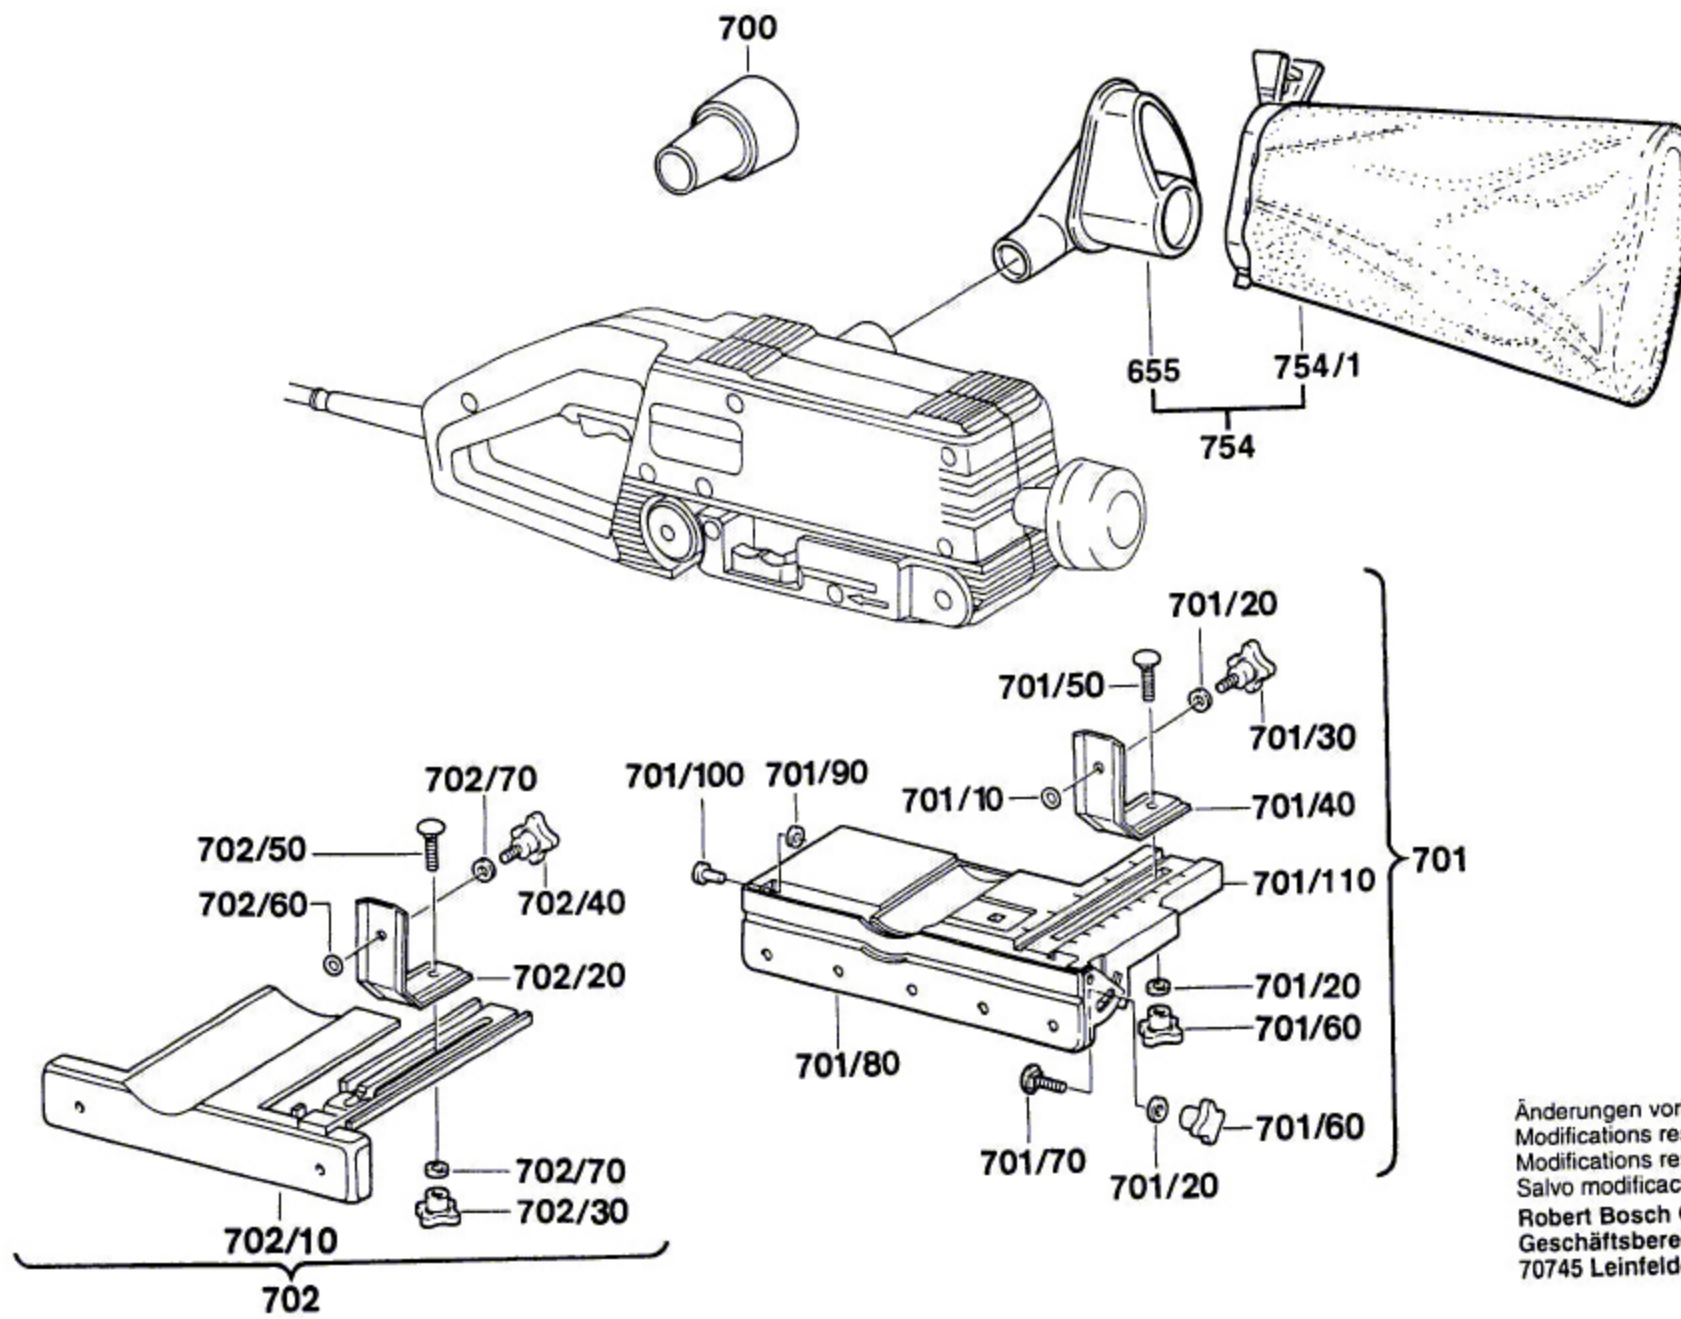

0 603 275 003  
 Stand } 95-01  
 Issue } 99-07-02

**Fig./Abb. 2**

Änderungen vorbehalten  
 Modifications reserved  
 Modifications reserves  
 Salvo modificaciones  
 Robert Bosch GmbH  
 Geschäftsbereich Elektrowerkzeuge  
 70745 Leinfelden-Echterdingen