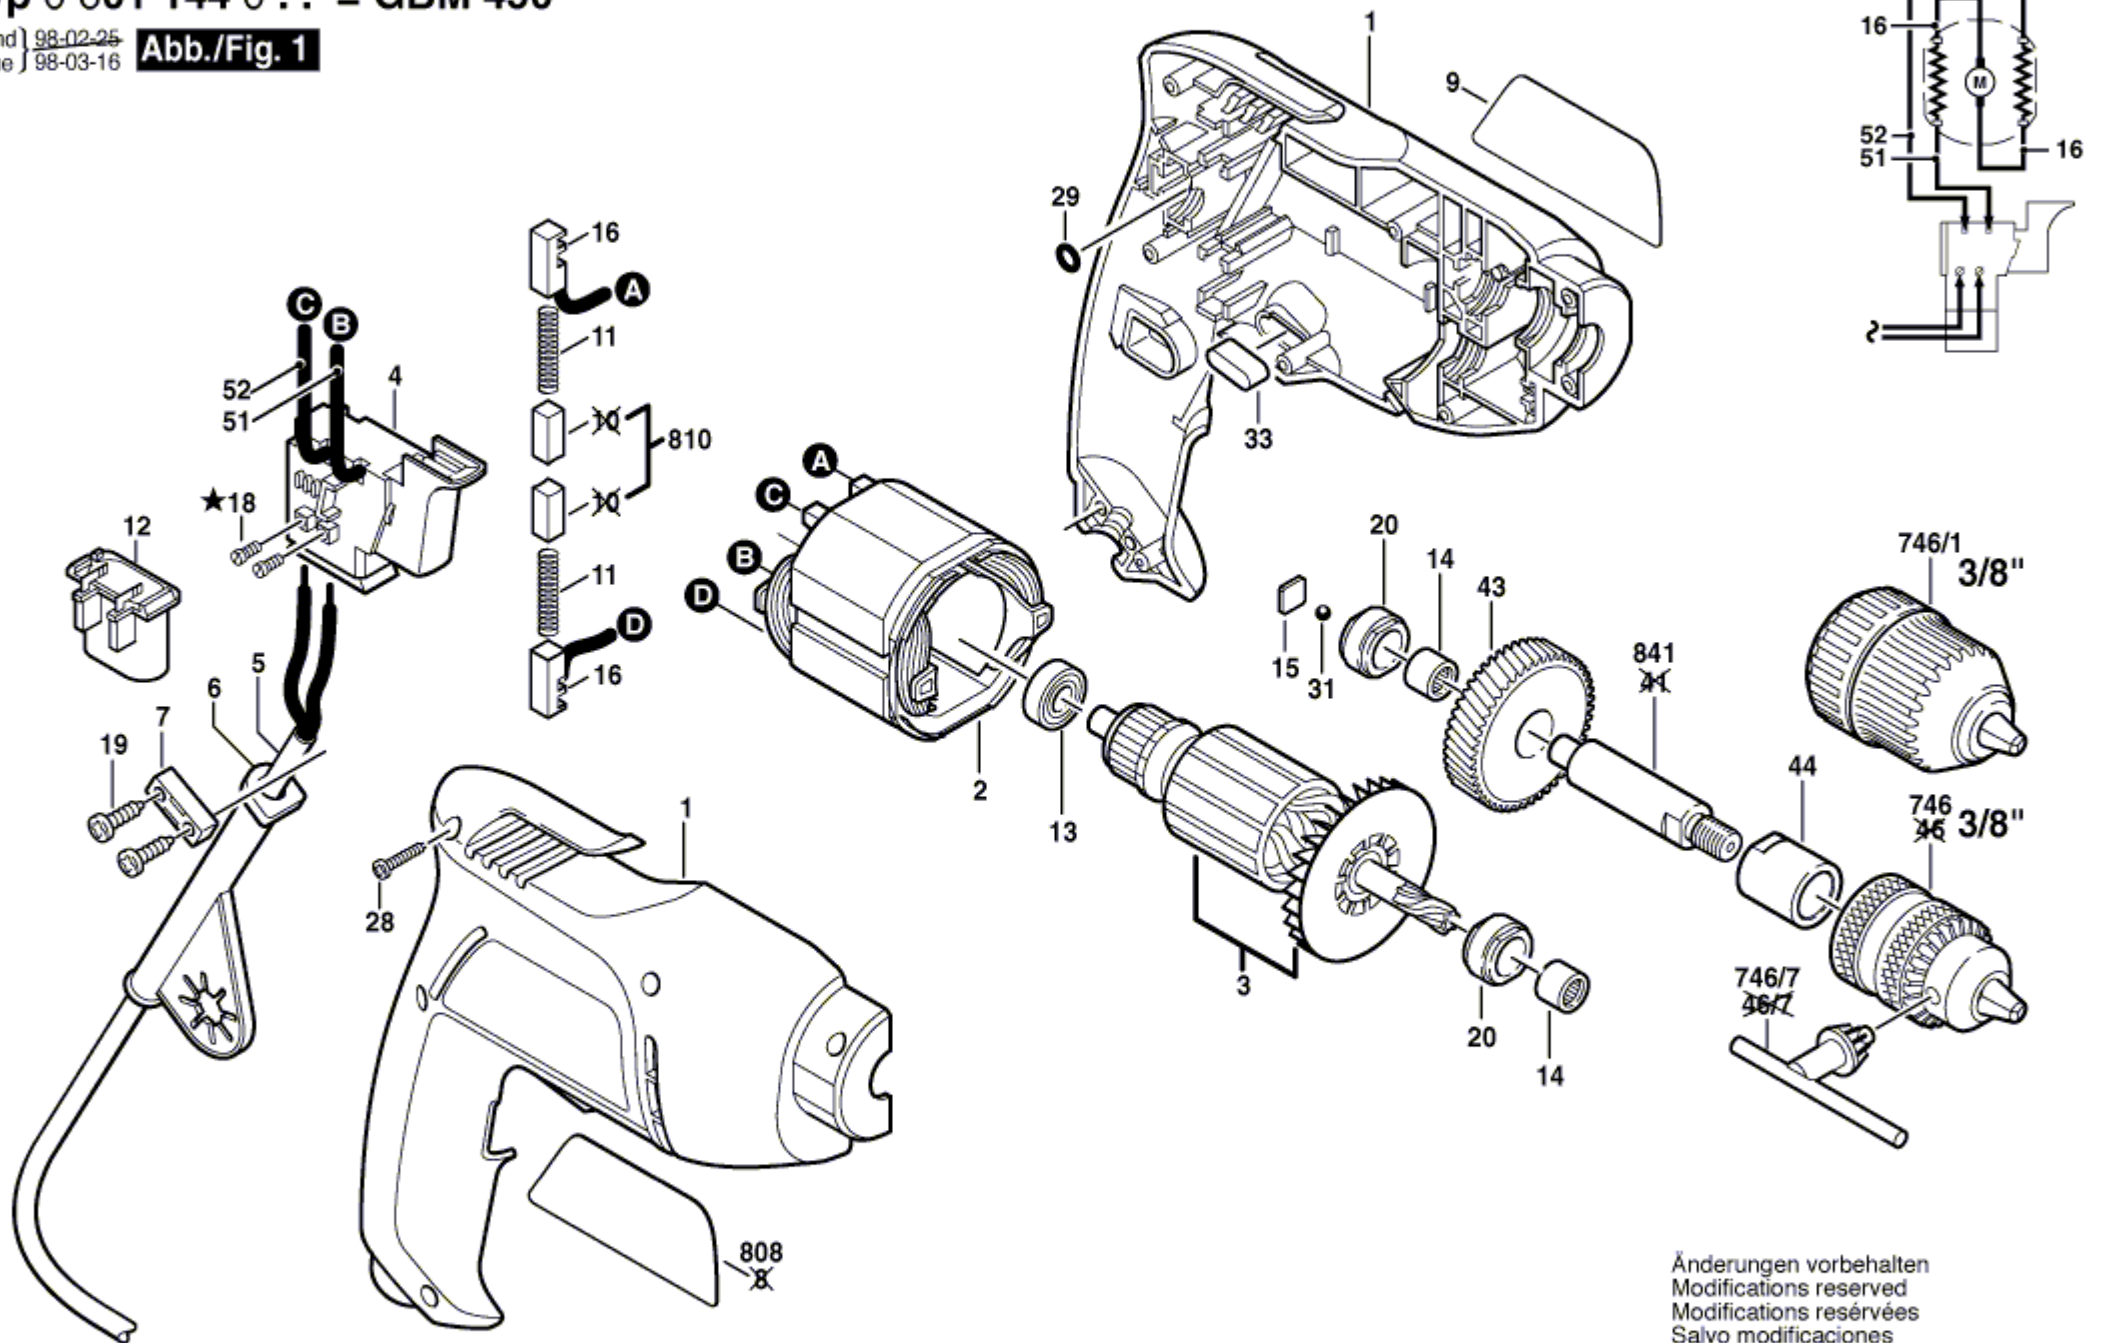

# Typ 0 601 144 0 .. = GBM 450

Stand | ~~98-02-25~~  
Issue | 98-03-16

Abb./Fig. 1

★ mit Loctite 222 sichern  
secure with Loctite 222

Änderungen vorbehalten  
Modifications reserved  
Modifications réservées  
Salvo modificaciones

Robert Bosch GmbH  
Geschäftsbereich Elektrowerkzeuge  
D 70745 Leinfelden-Echterdingen