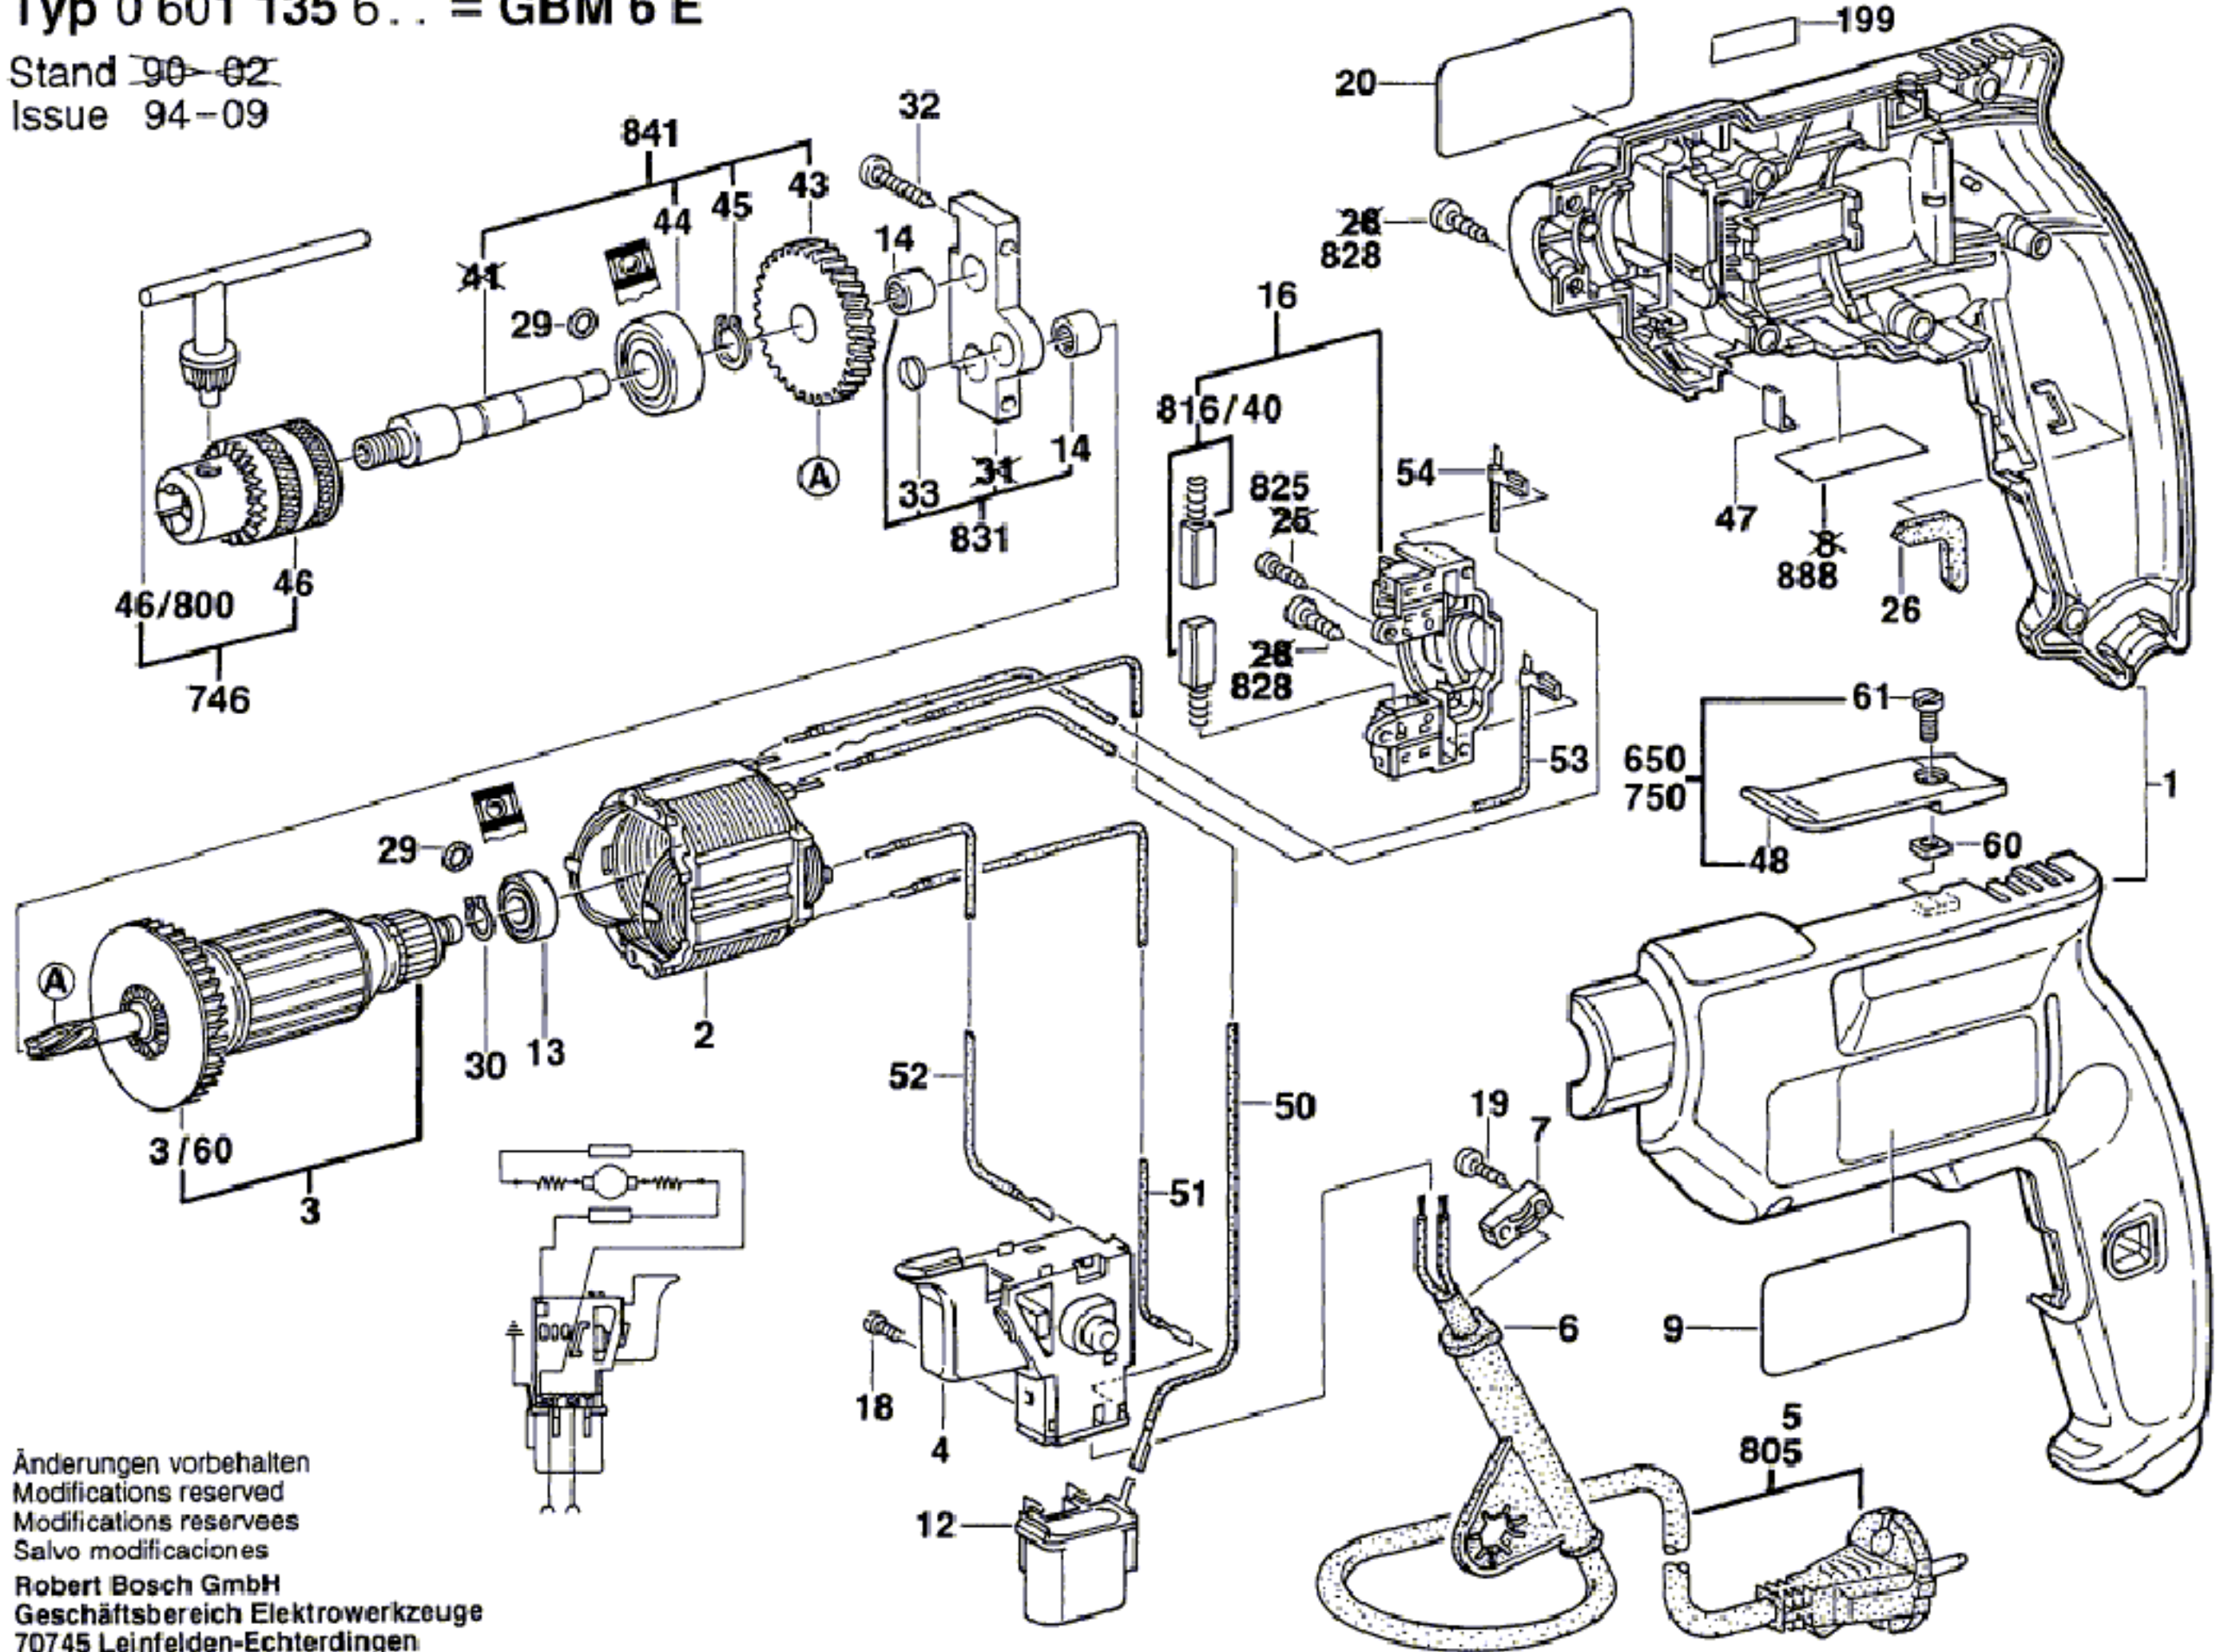

Typ 0 601 135 6... = GBM 6 E

Stand ~~90-02~~

Issue 94-09

Änderungen vorbehalten
Modifications reserved
Modificacions reserves
Salvo modificaciones
Robert Bosch GmbH
Geschäftsbereich Elektrowerkzeuge
70745 Leinfelden-Echterdingen