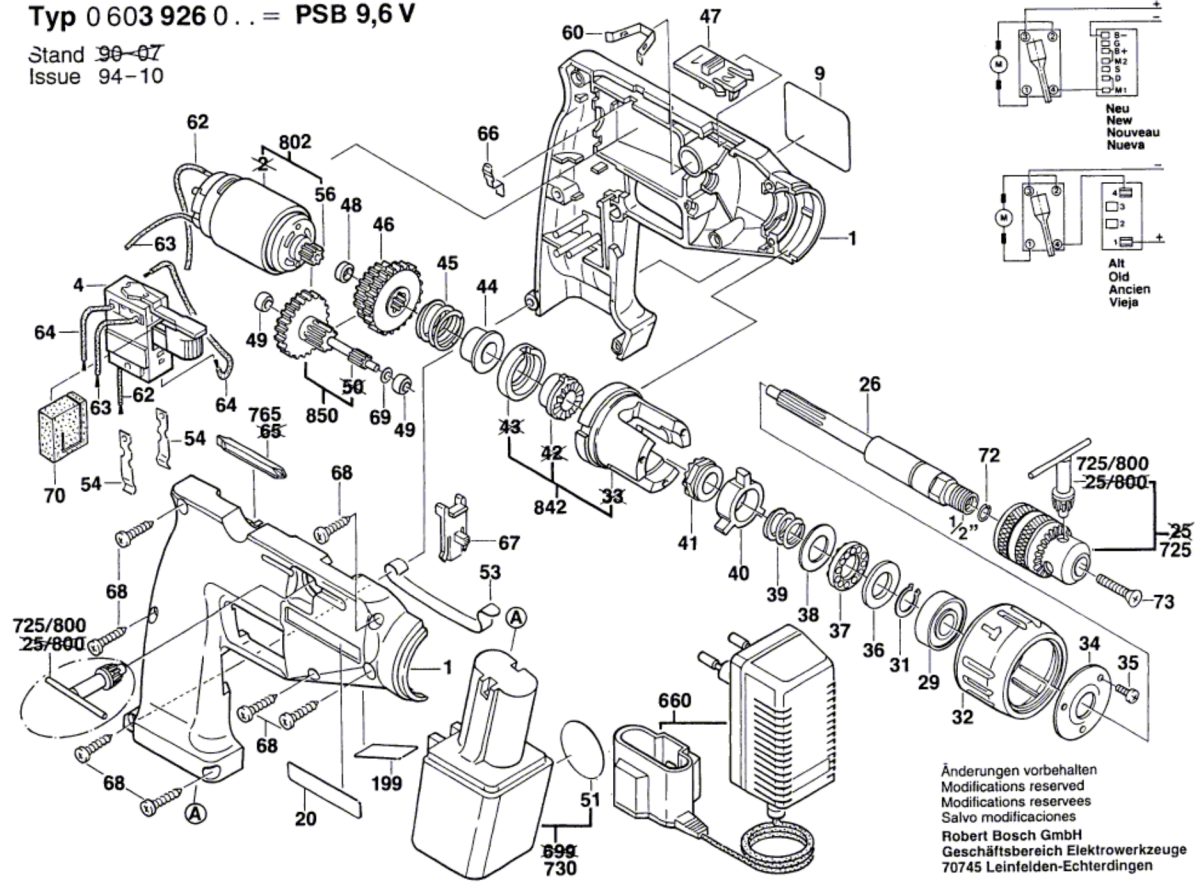

**Typ 0 603 926 0.. = PSB 9,6 V**

Stand 90-07  
Issue 94-10

Änderungen vorbehalten  
Modifications reserved  
Modifications reserves  
Salvo modificaciones  
Robert Bosch GmbH  
Geschäftsbereich Elektrowerkzeuge  
70745 Leinfelden-Echterdingen