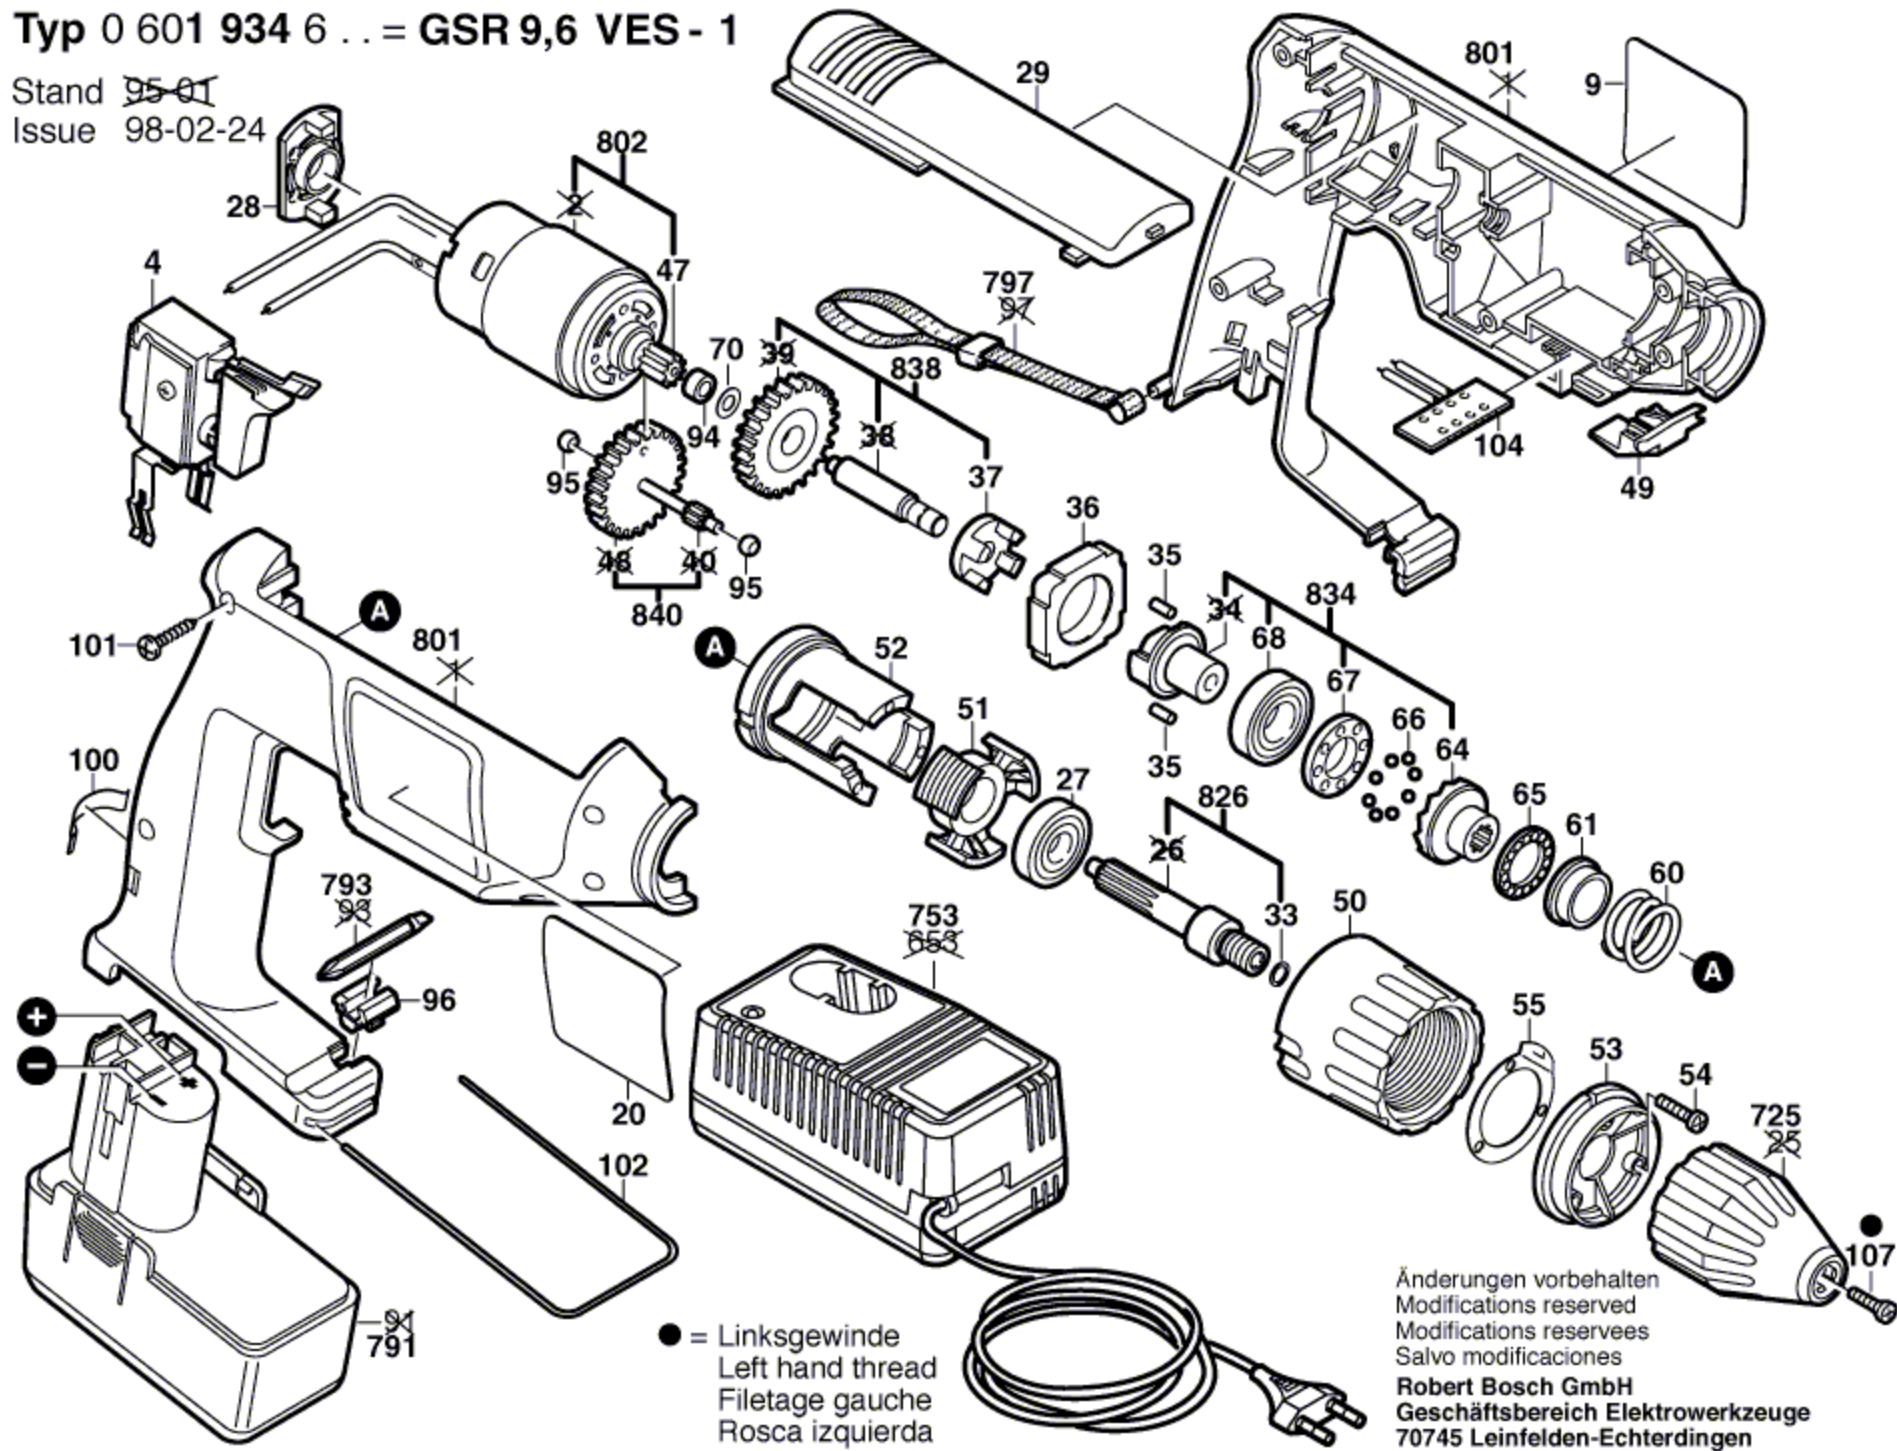

Typ 0 601 934 6 .. = GSR 9,6 VES - 1

Stand ~~95-01~~
Issue 98-02-24

● = Linksgewinde
Left hand thread
Filetage gauche
Rosca izquierda

Änderungen vorbehalten
Modifications reserved
Modificacions reserves
Salvo modificaciones
Robert Bosch GmbH
Geschäftsbereich Elektrowerkzeuge
70745 Leinfelden-Echterdingen