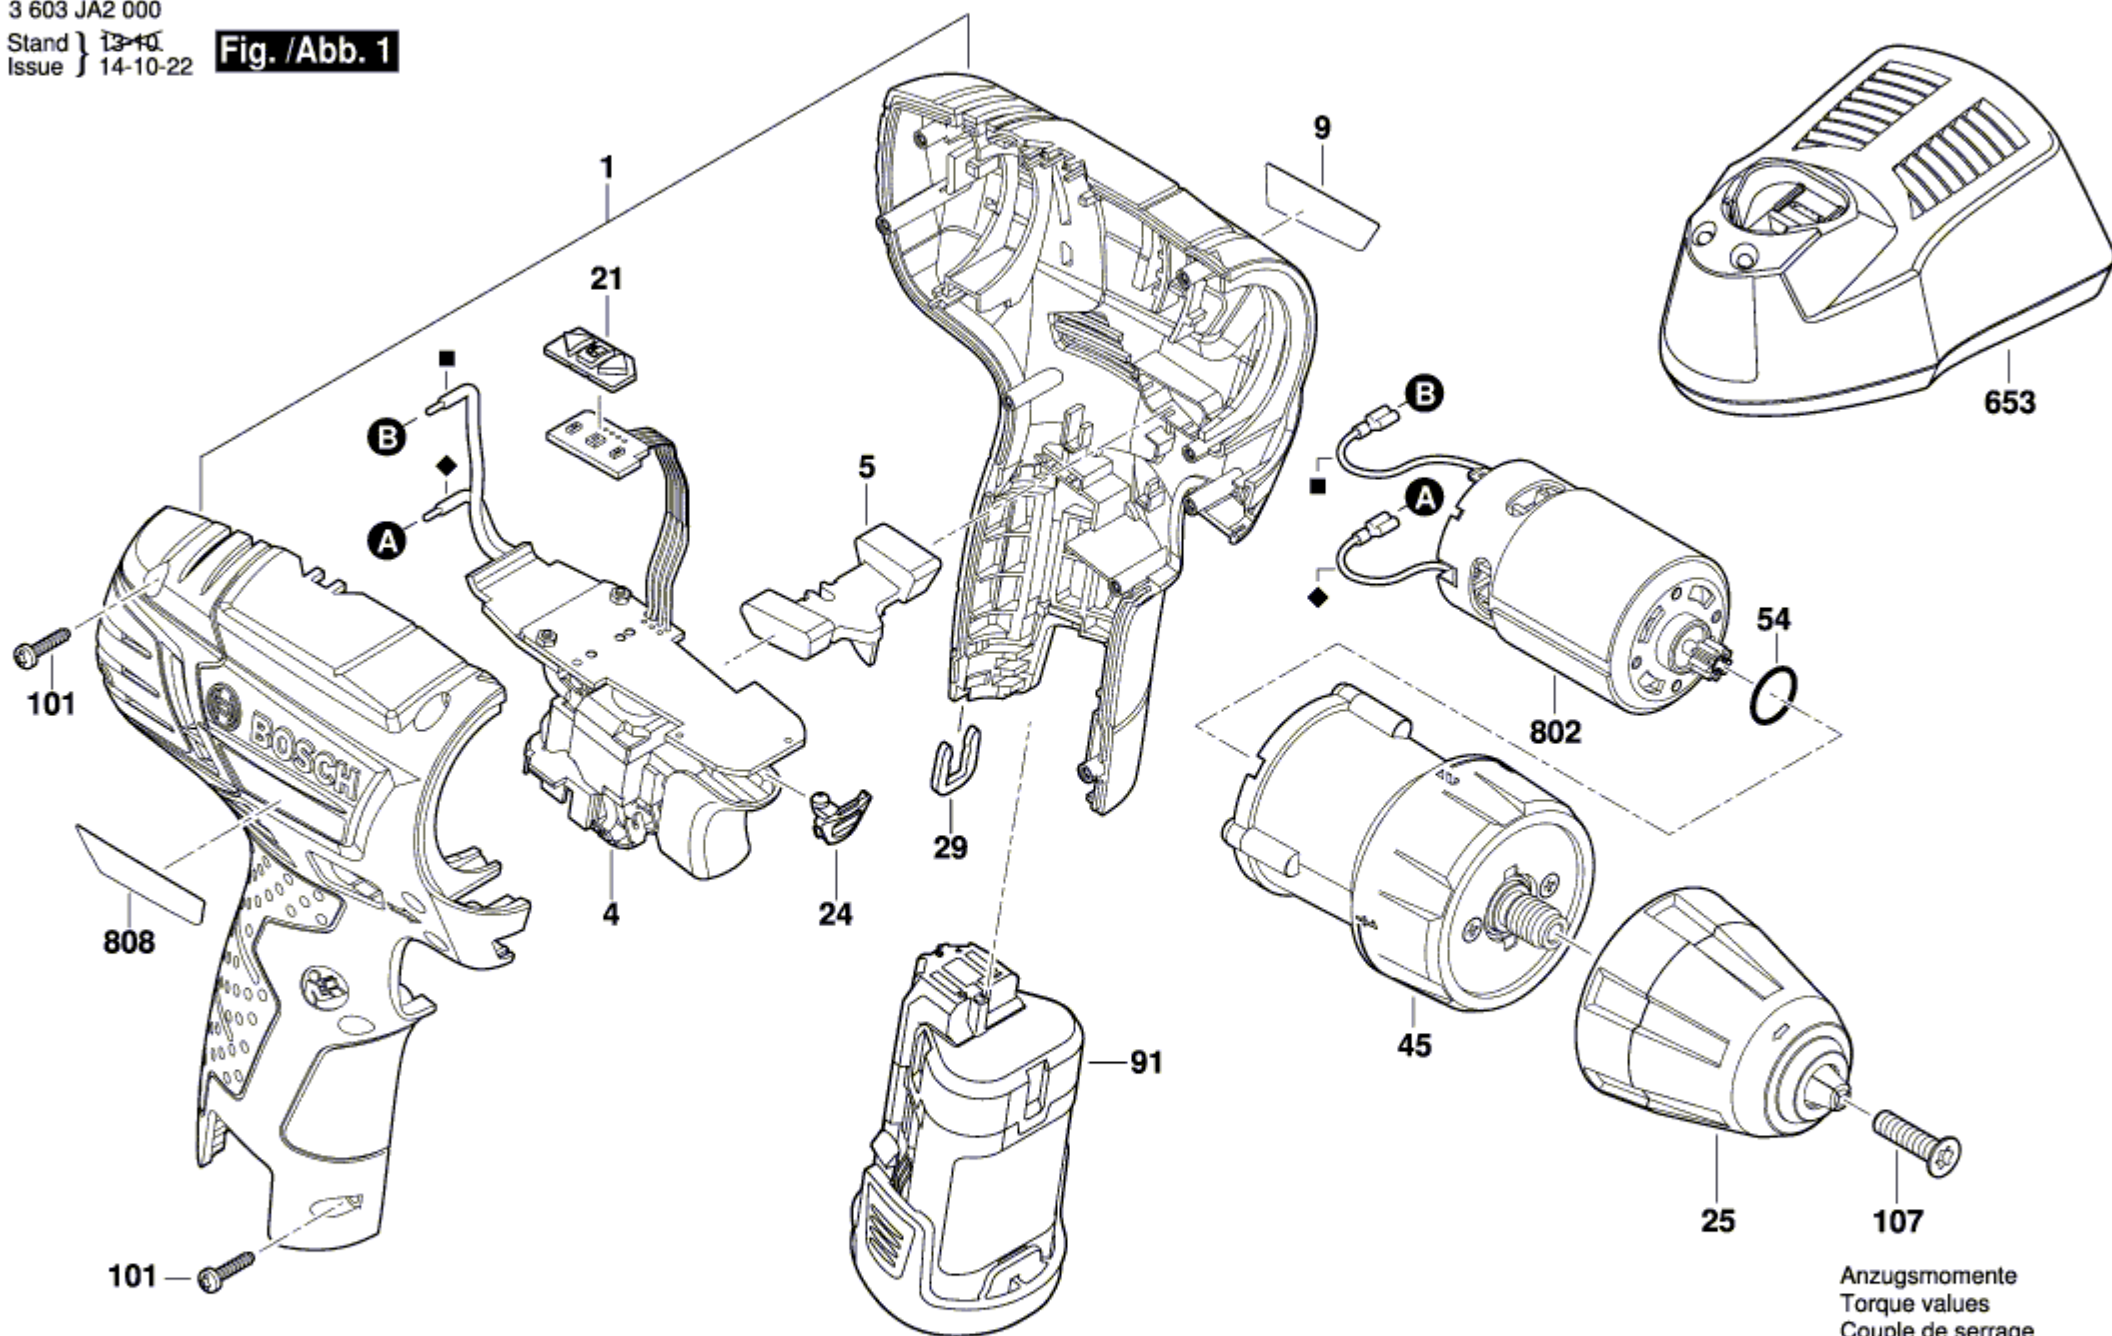

3 603 JA2 000
Stand } 13-10
Issue } 14-10-22

Fig. /Abb. 1

Modifications reserved
Änderungen vorbehalten
Modifications reserves
Salvo modificaciones

■ schwarz   ◆ rot
black   red
noir   rouge
negro   rojo

Anzugsmomente
Torque values
Couple de serrage
Pares de apriete
Pos. 54 = 0,6 - 0,8 Nm
101 = 0,4 - 0,5 Nm
107 = 2,0 - 2,5 Nm