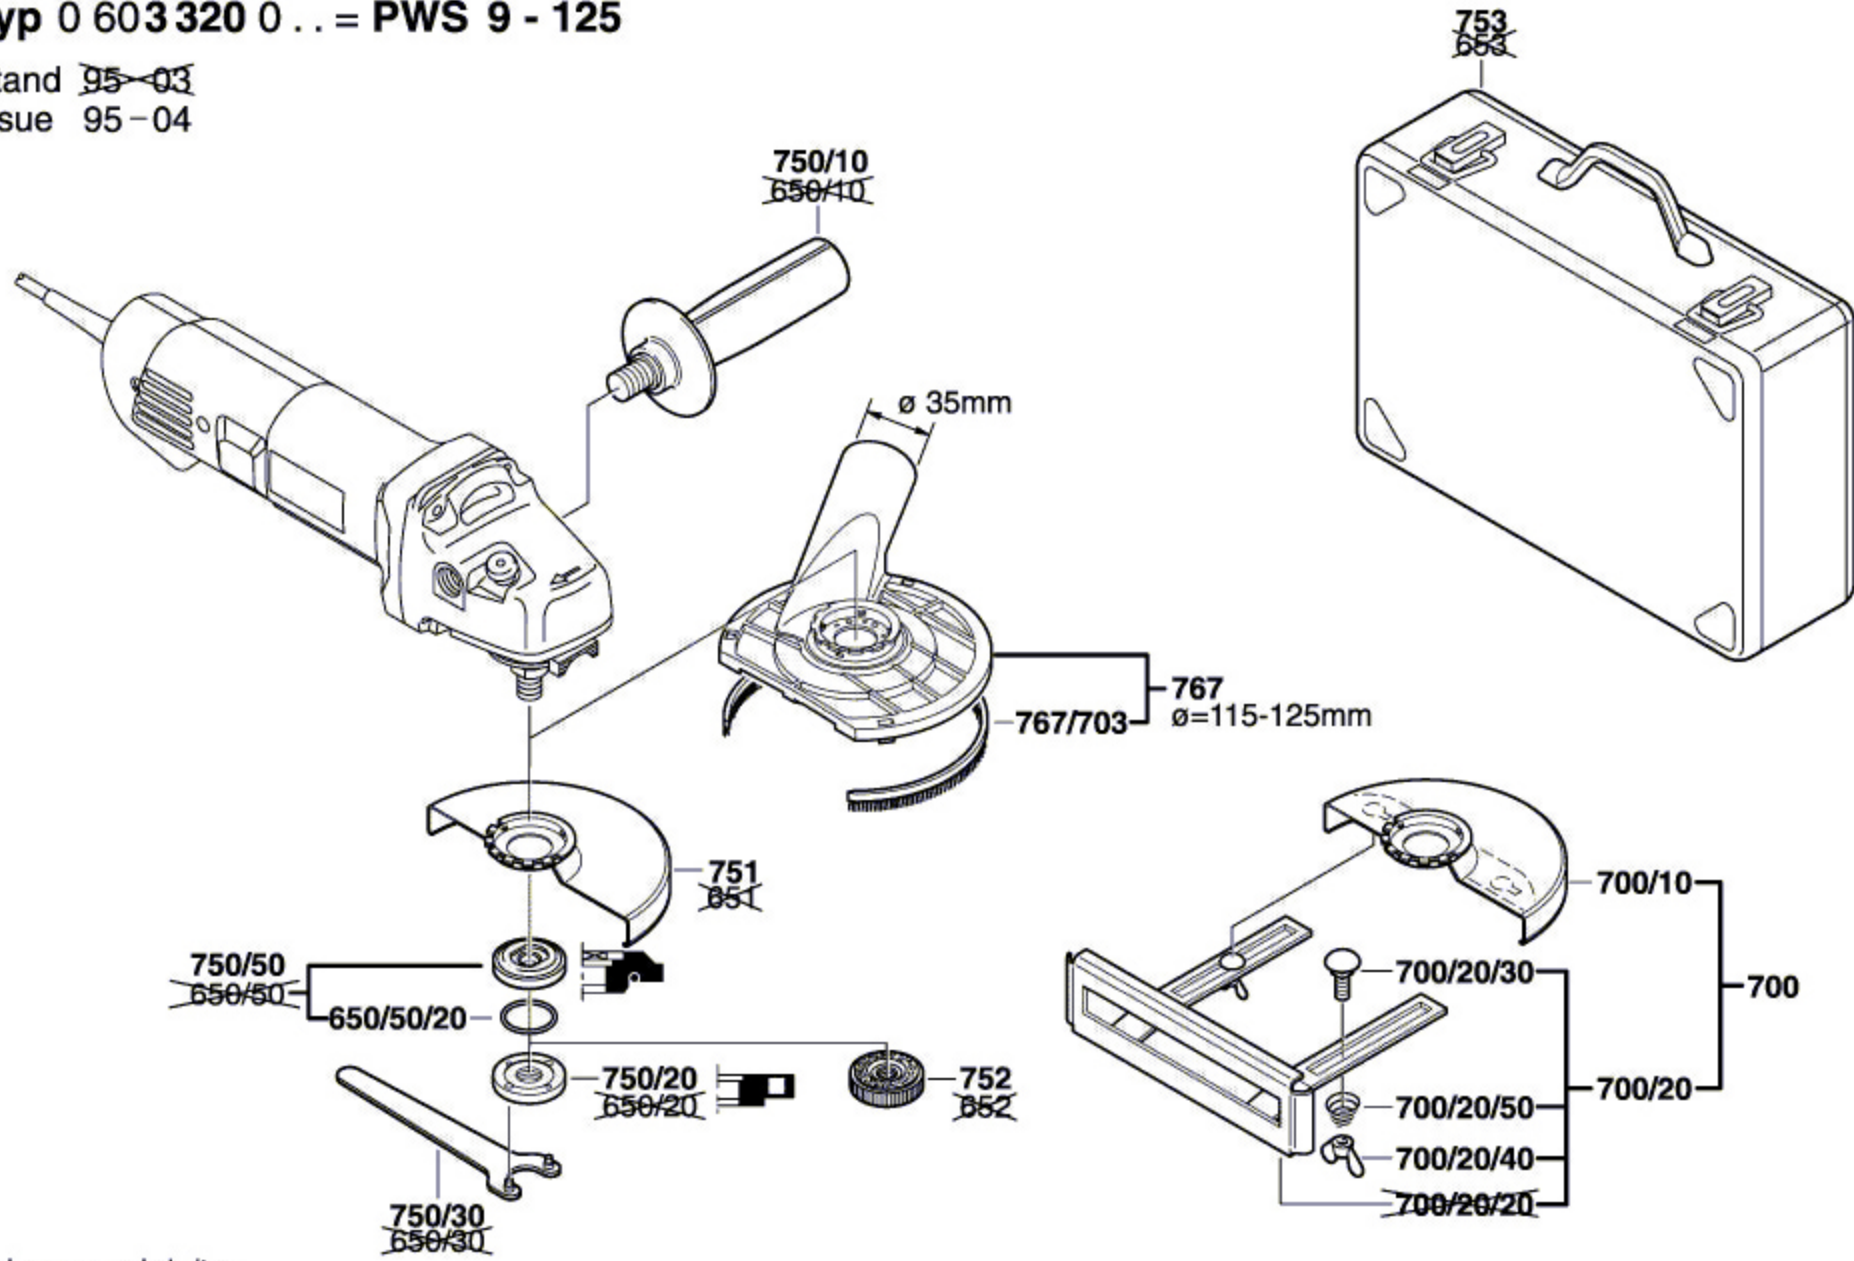

Typ 0 603 320 0 .. = PWS 9 - 125

Stand ~~95-03~~
Issue 95-04

Änderungen vorbehalten
Modifications reserved
Modifications reserves
Salvo modificaciones
Robert Bosch GmbH
Geschäftsbereich Elektrowerkzeuge
70745 Leinfelden-Echterdingen