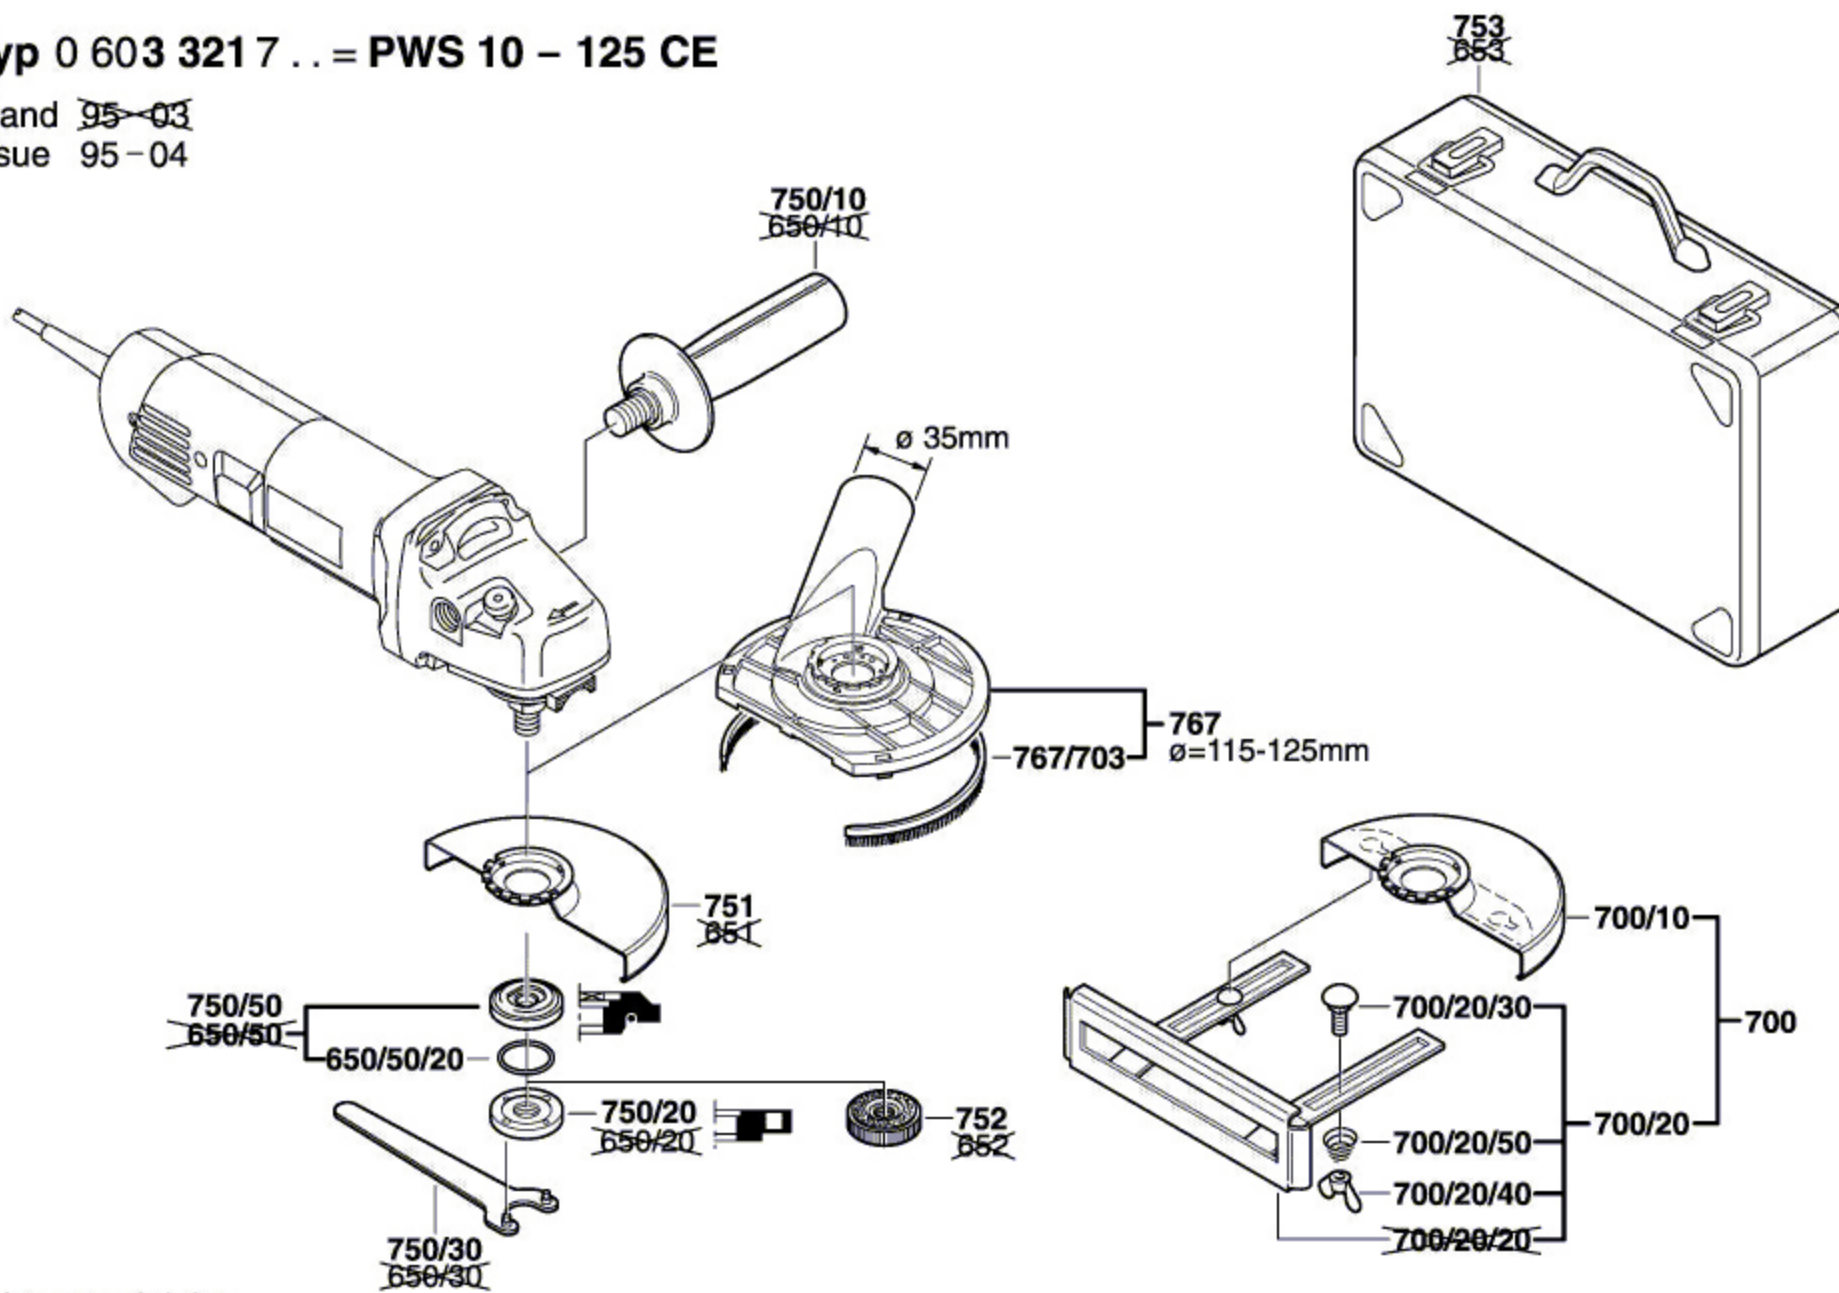

Typ 0 603 321 7 .. = PWS 10 - 125 CE

Stand ~~95-03~~
Issue 95-04

Änderungen vorbehalten
Modifications reserved
Modifications reservees
Salvo modificaciones
Robert Bosch GmbH
Geschäftsbereich Elektrowerkzeuge
70745 Leinfelden-Echterdingen