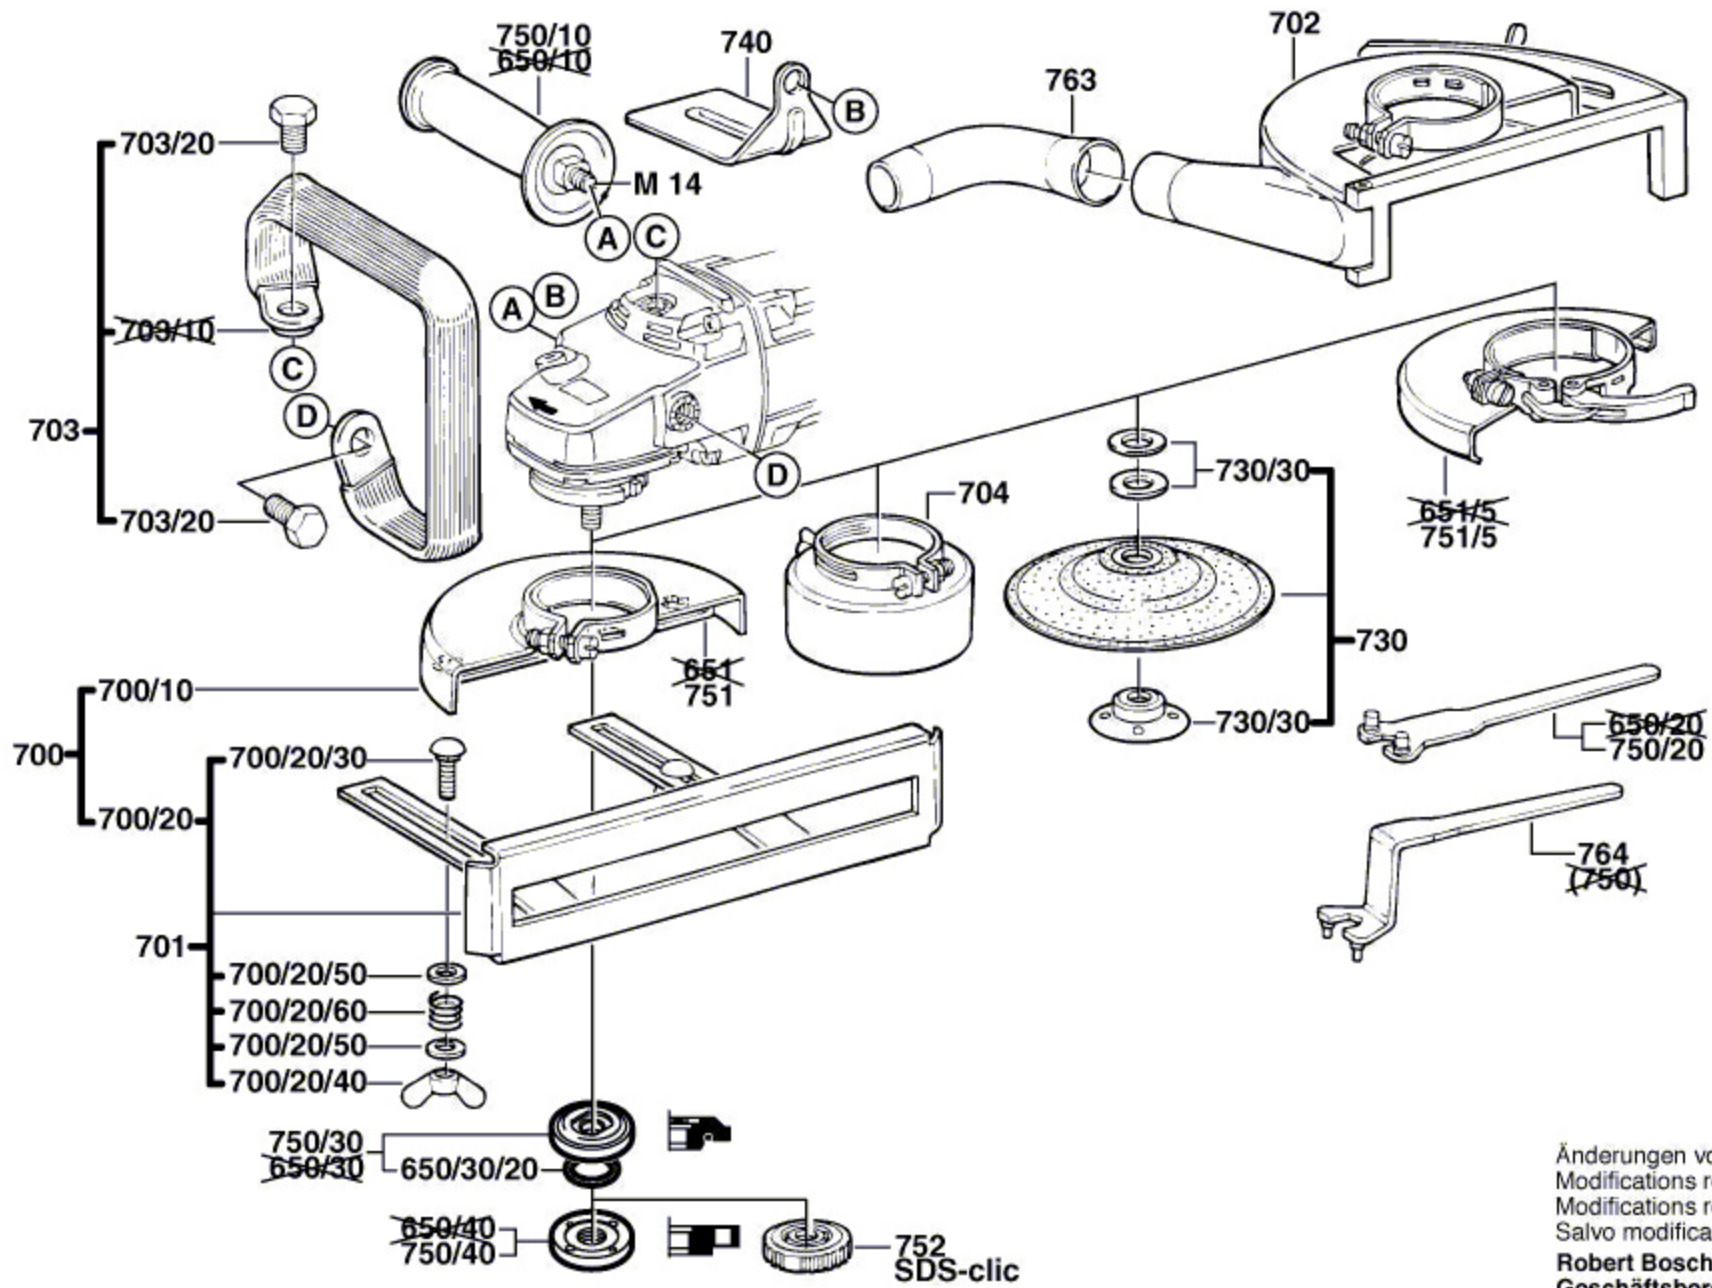

Typ 0 603 249 1. . = PWS 20-230

Stand } 95-10-06  
Issue }

8. . = PWS 20-230 J

Änderungen vorbehalten  
Modifications reserved  
Modificaciones reservées  
Salvo modificaciones  
Robert Bosch GmbH  
Geschäftsbereich Elektrowerkzeuge  
70745 Leinfelden-Echterdingen