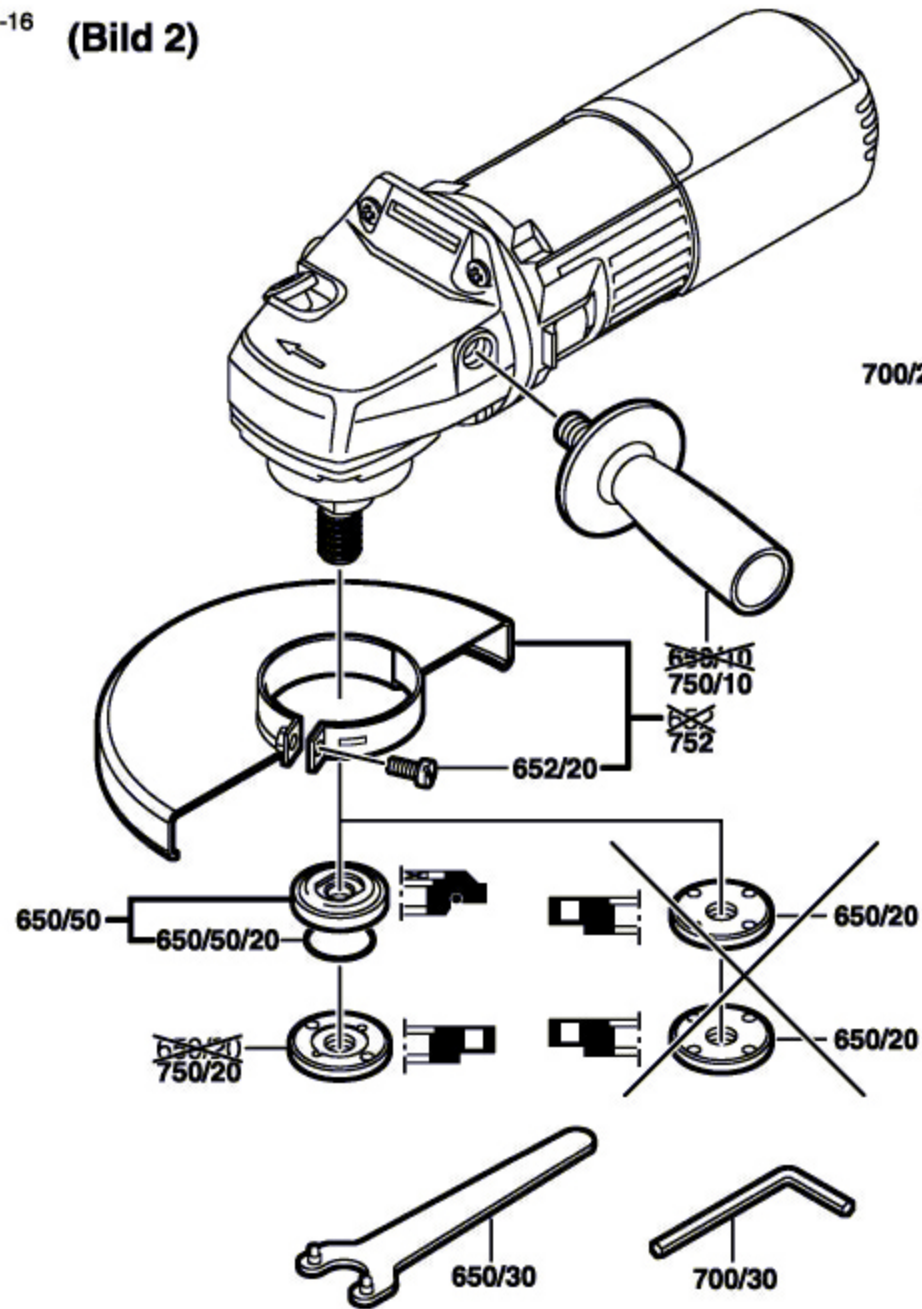

Typ 0 603 273 1.. = PWS 620 S

Stand 96-06
Issue 96-12-16

(Bild 2)

Änderungen vorbehalten
Modifications reserved
Modificaciones reserves
Salvo modificaciones
Robert Bosch GmbH
Geschäftsbereich Elektrowerkzeuge
70745 Leinfelden-Echterdingen