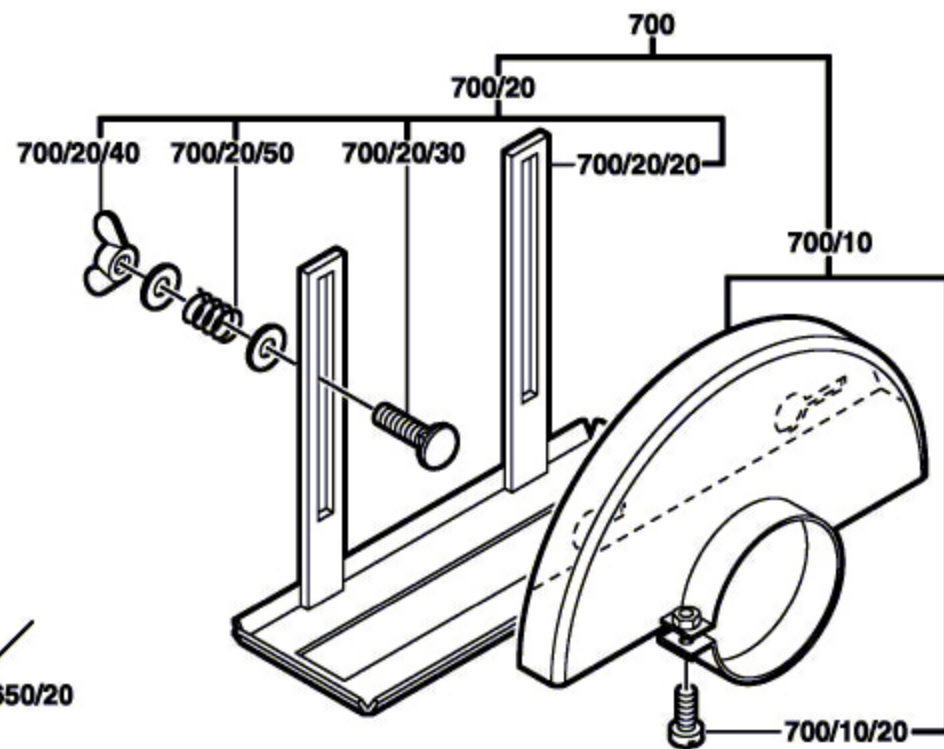

Typ 0 603 273 1.. = PWS 620 S

Stand 96-06
Issue 96-12-16

(Bild 2)

Änderungen vorbehalten
Modifications reserved
Modificaciones reserves
Salvo modificaciones
Robert Bosch GmbH
Geschäftsbereich Elektrowerkzeuge
70745 Leinfelden-Echterdingen