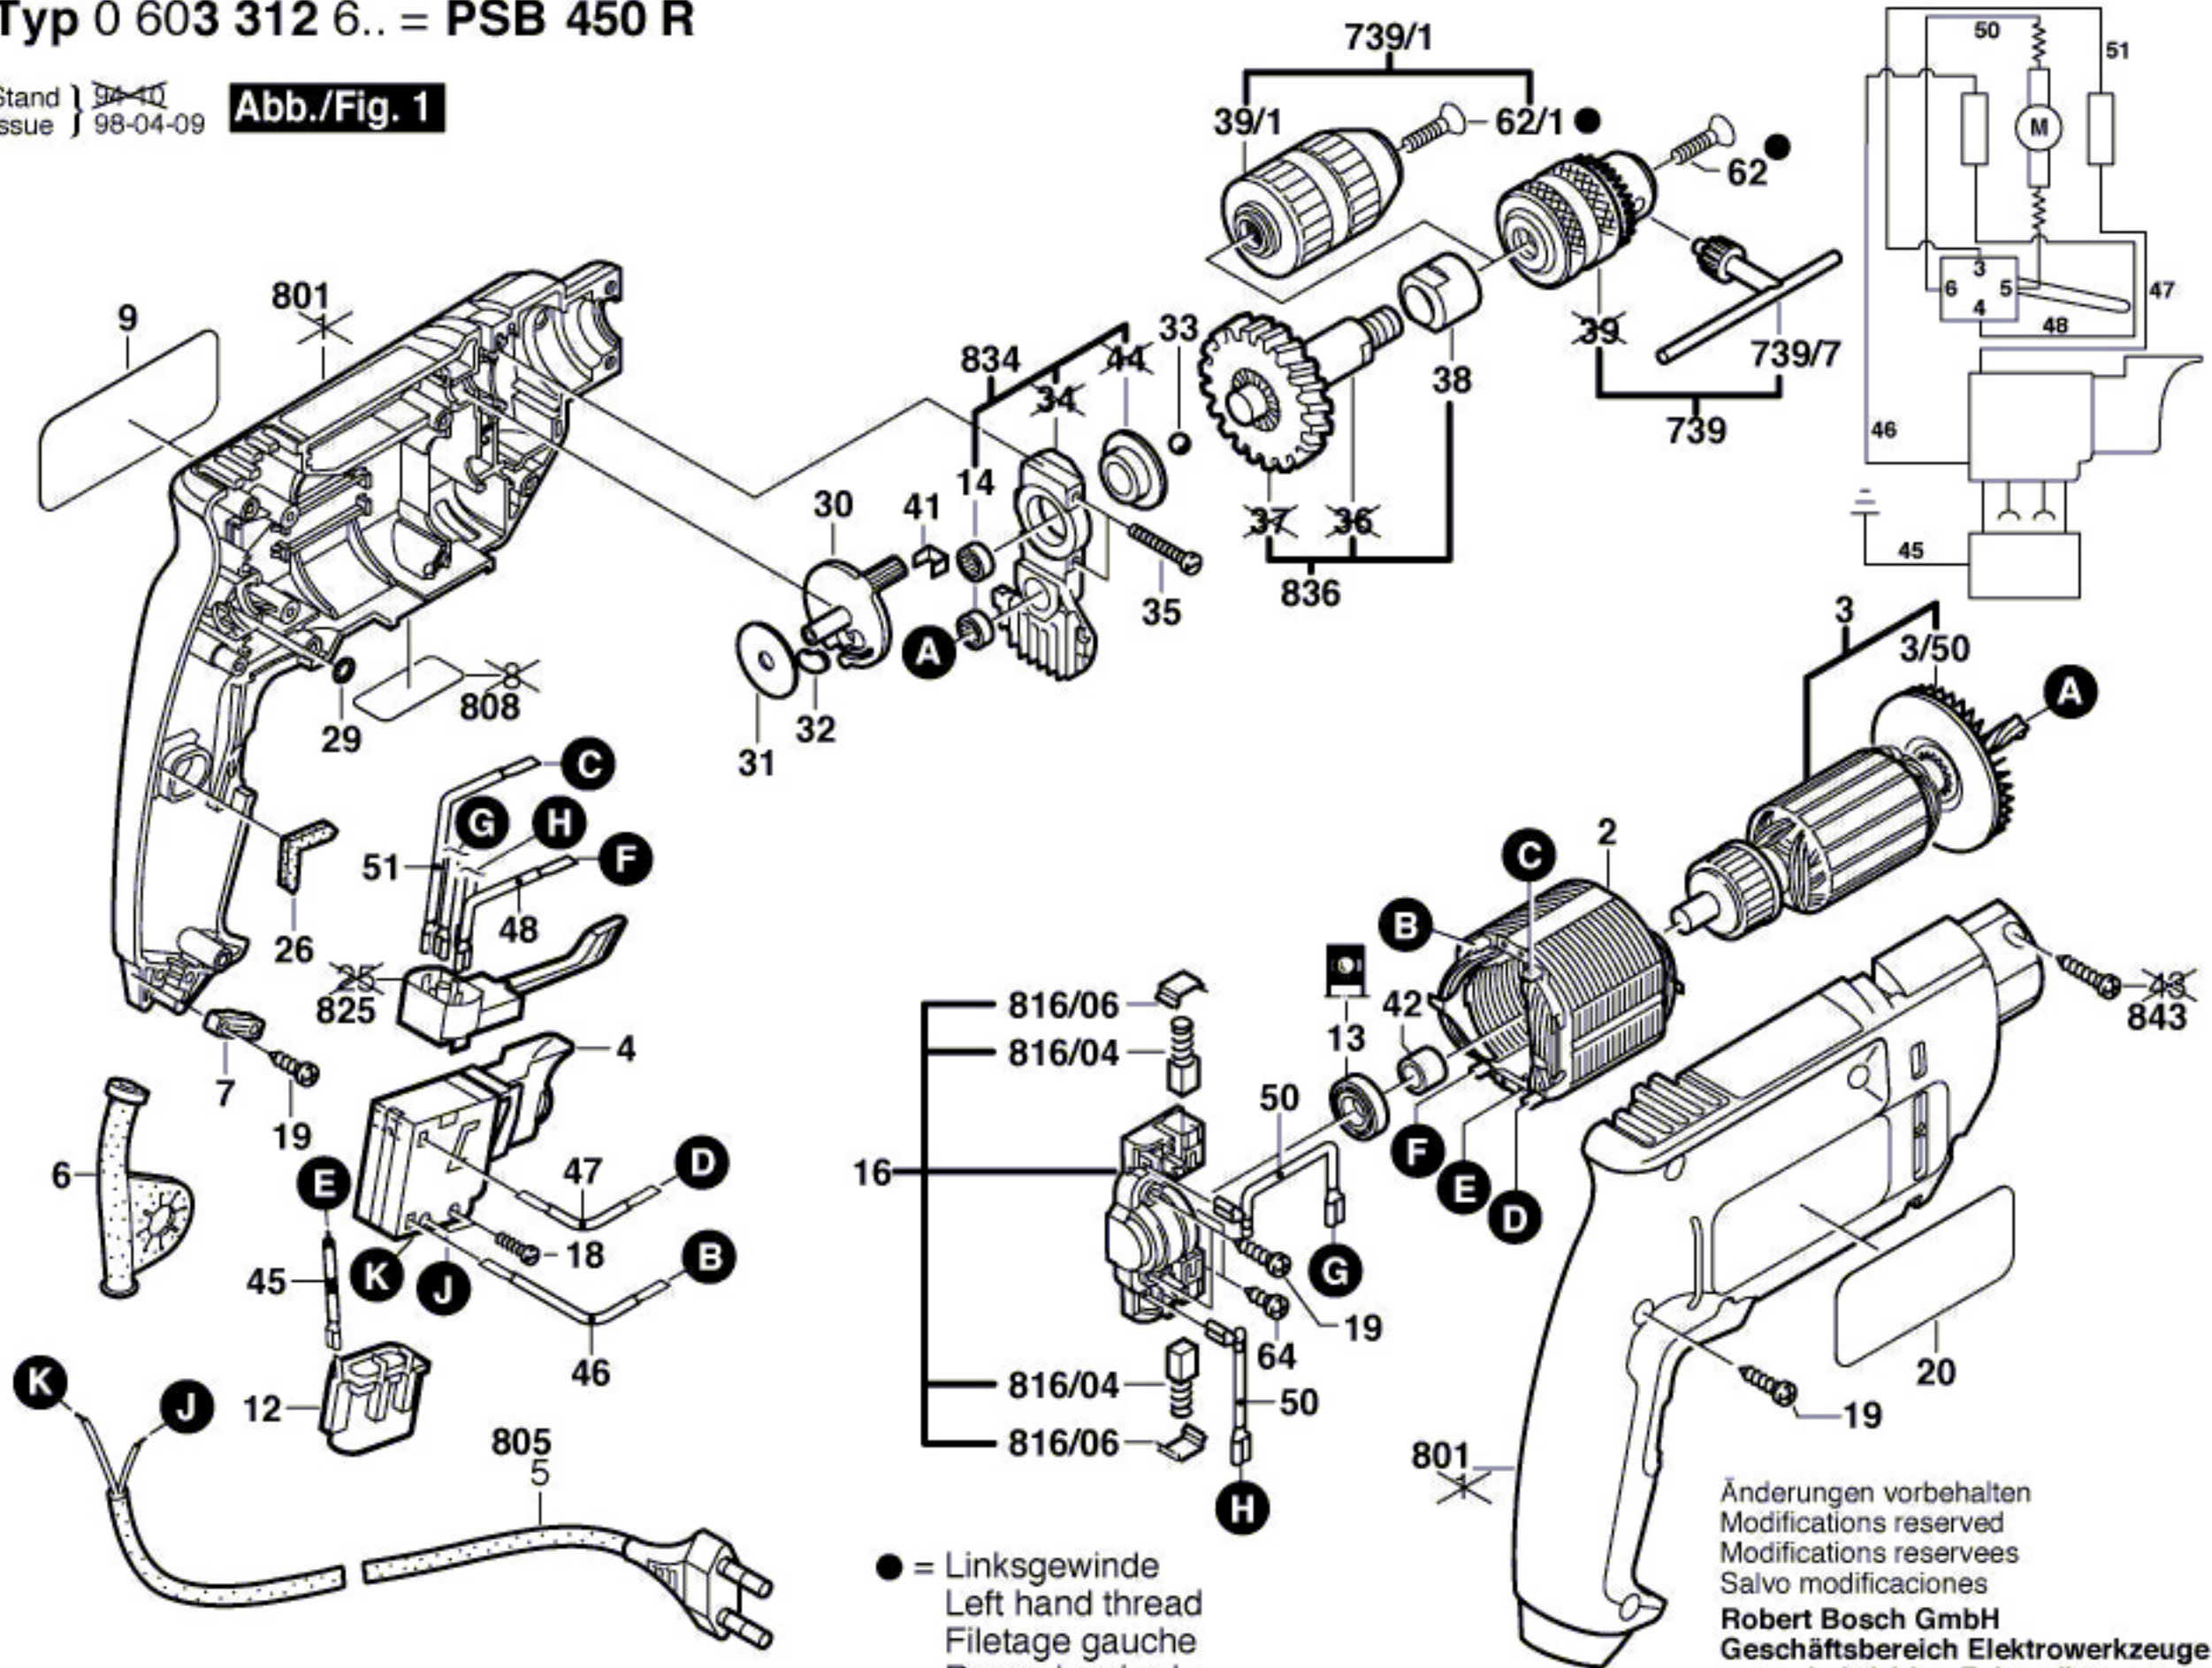

# Typ 0 603 312 6.. = PSB 450 R

Stand | 97-11  
Issue | 98-04-09

Abb./Fig. 1

● = Linksgewinde  
Left hand thread  
Filetage gauche  
Rosca izquierda

Änderungen vorbehalten  
Modifications reserved  
Modificacions reserves  
Salvo modificaciones  
**Robert Bosch GmbH**  
Geschäftsbereich Elektrowerkzeuge  
70745 Leinfelden-Echterdingen 1