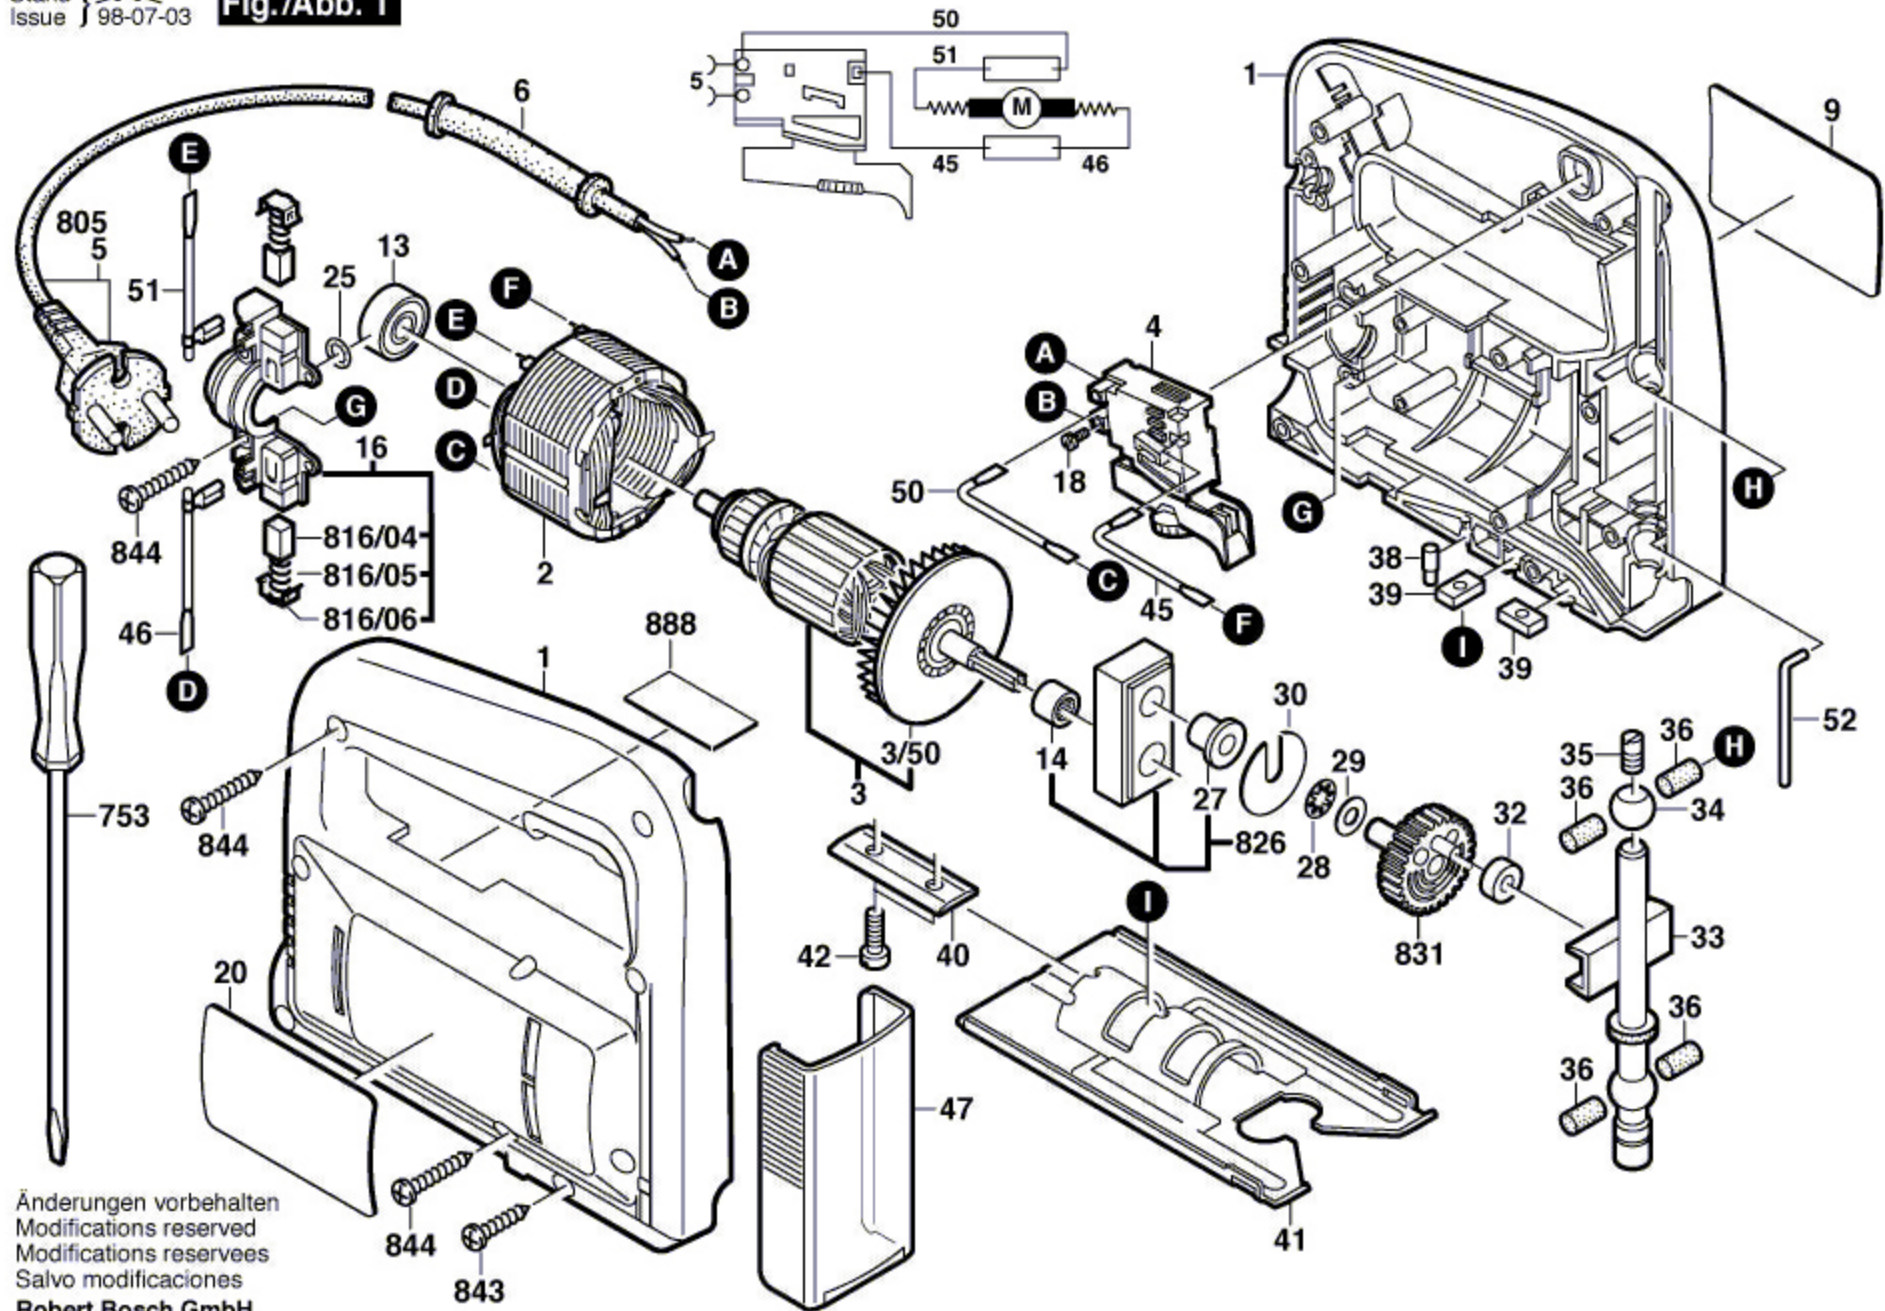

0 603 229 16 .

Stand |
Issue | 98-07-03

Fig./Abb. 1

Änderungen vorbehalten
Modifications reserved
Modifications reserves
Salvo modificaciones
Robert Bosch GmbH
Geschäftsbereich Elektrowerkzeuge
70745 Leinfelden-Echterdingen