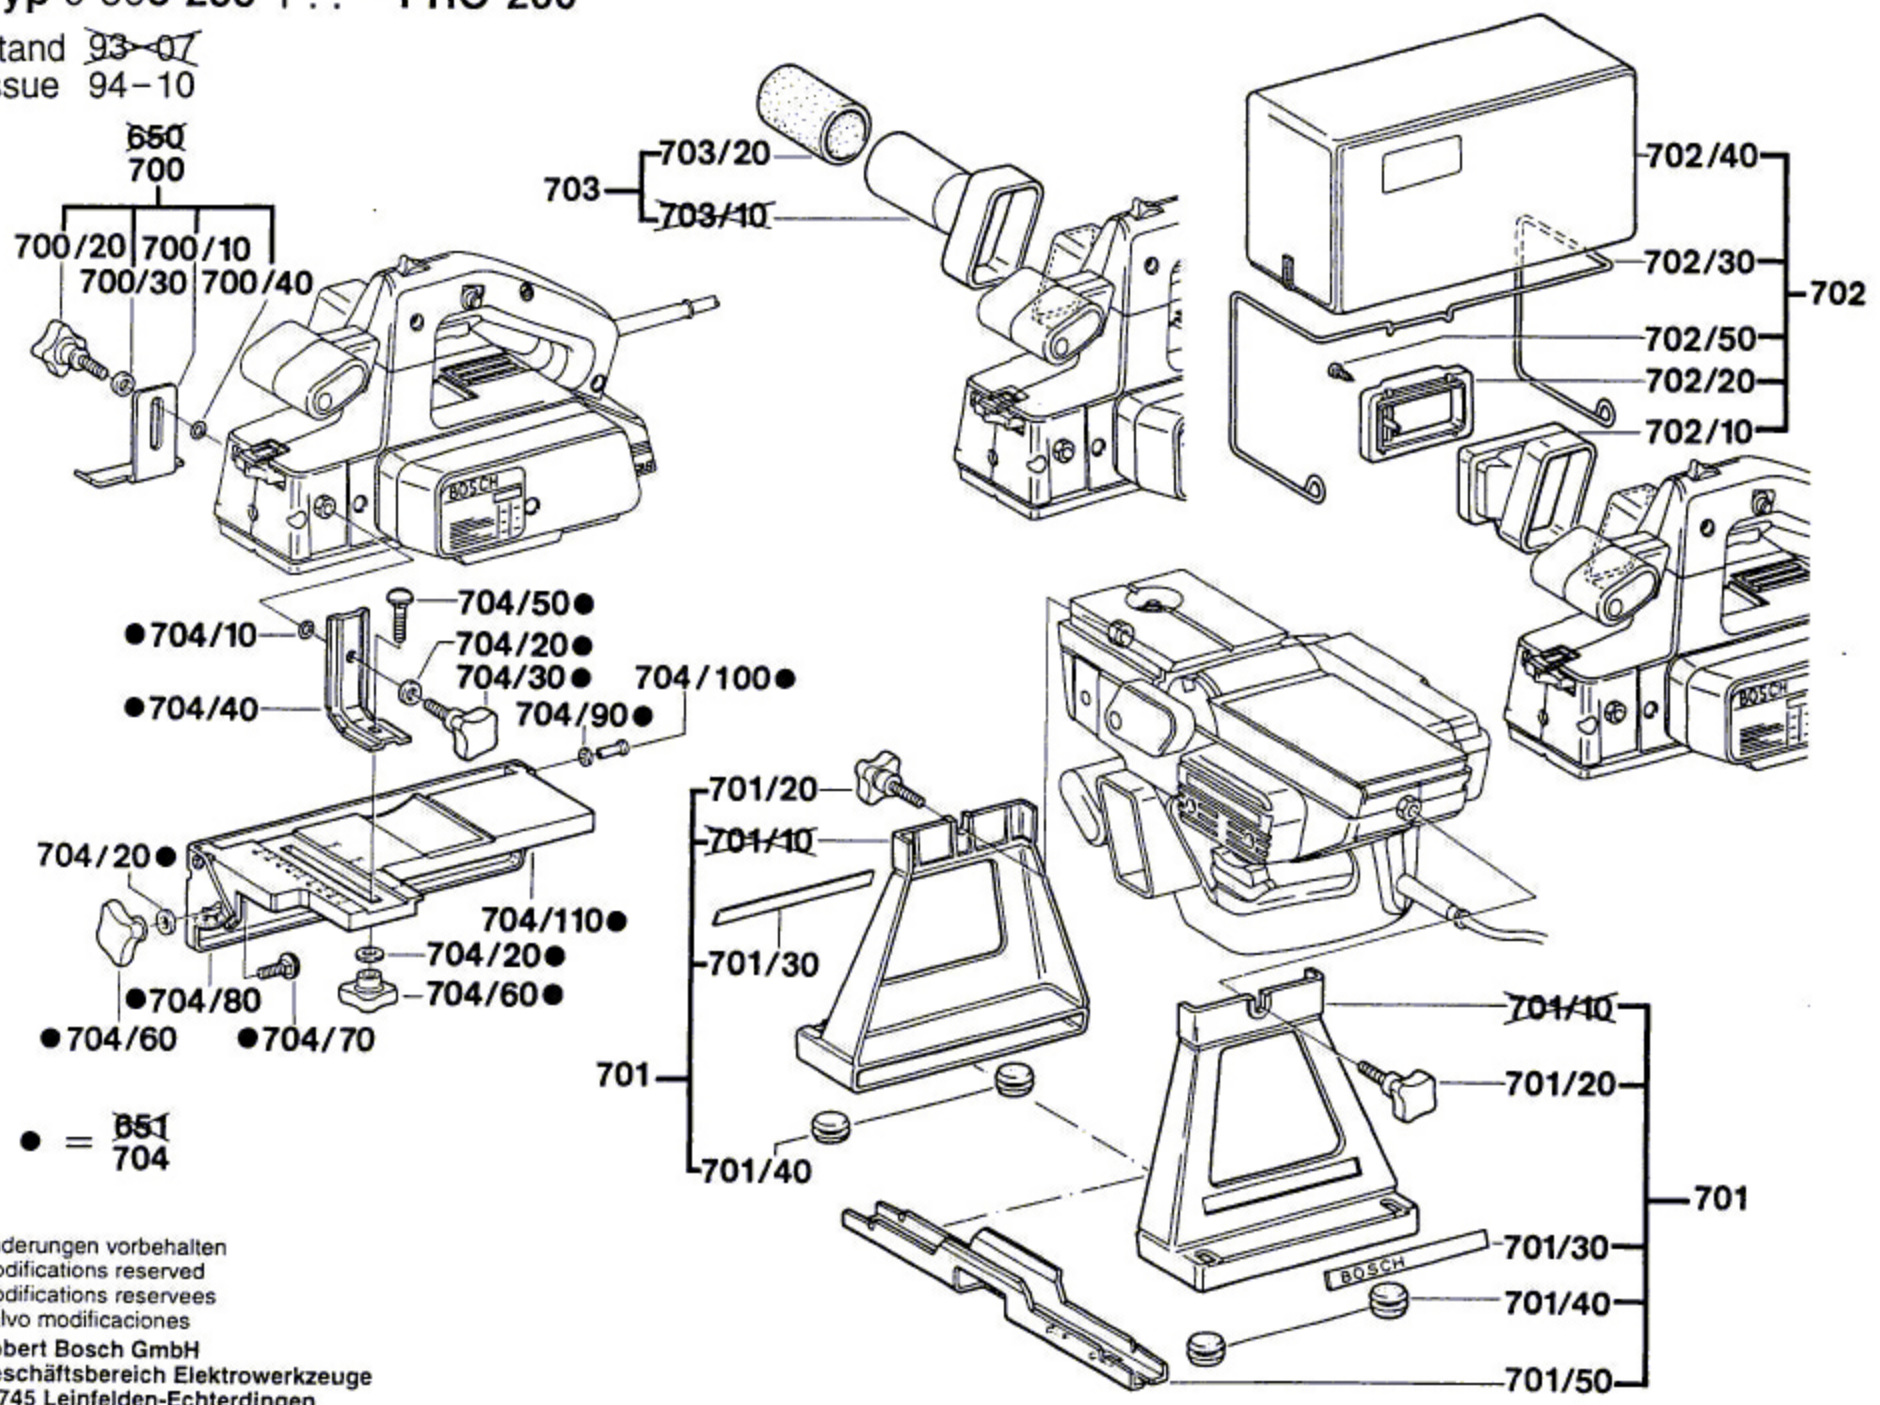

Typ 0 603 258 1.. = PHO 200

Stand ~~93-07~~
Issue 94-10

Änderungen vorbehalten
 Modifications reserved
 Modifications reserves
 Salvo modificaciones
 Robert Bosch GmbH
 Geschäftsbereich Elektrowerkzeuge
 70745 Leinfelden-Echterdingen