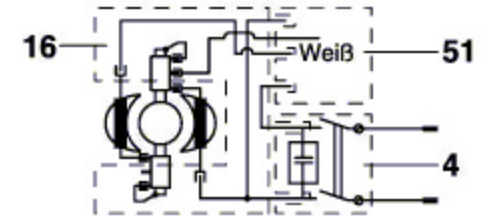

Typ 0 601 383 7.. = GWS 10-125 CE

Stand } 96-97
Issue } 13-12-02

9..

Ansicht X

Änderungen vorbehalten
Modifications reserved
Modificacions reservees
Salvo modificaciones
Robert Bosch GmbH
Geschäftsbereich Elektrowerkzeuge
70745 Leinfelden-Echterdingen