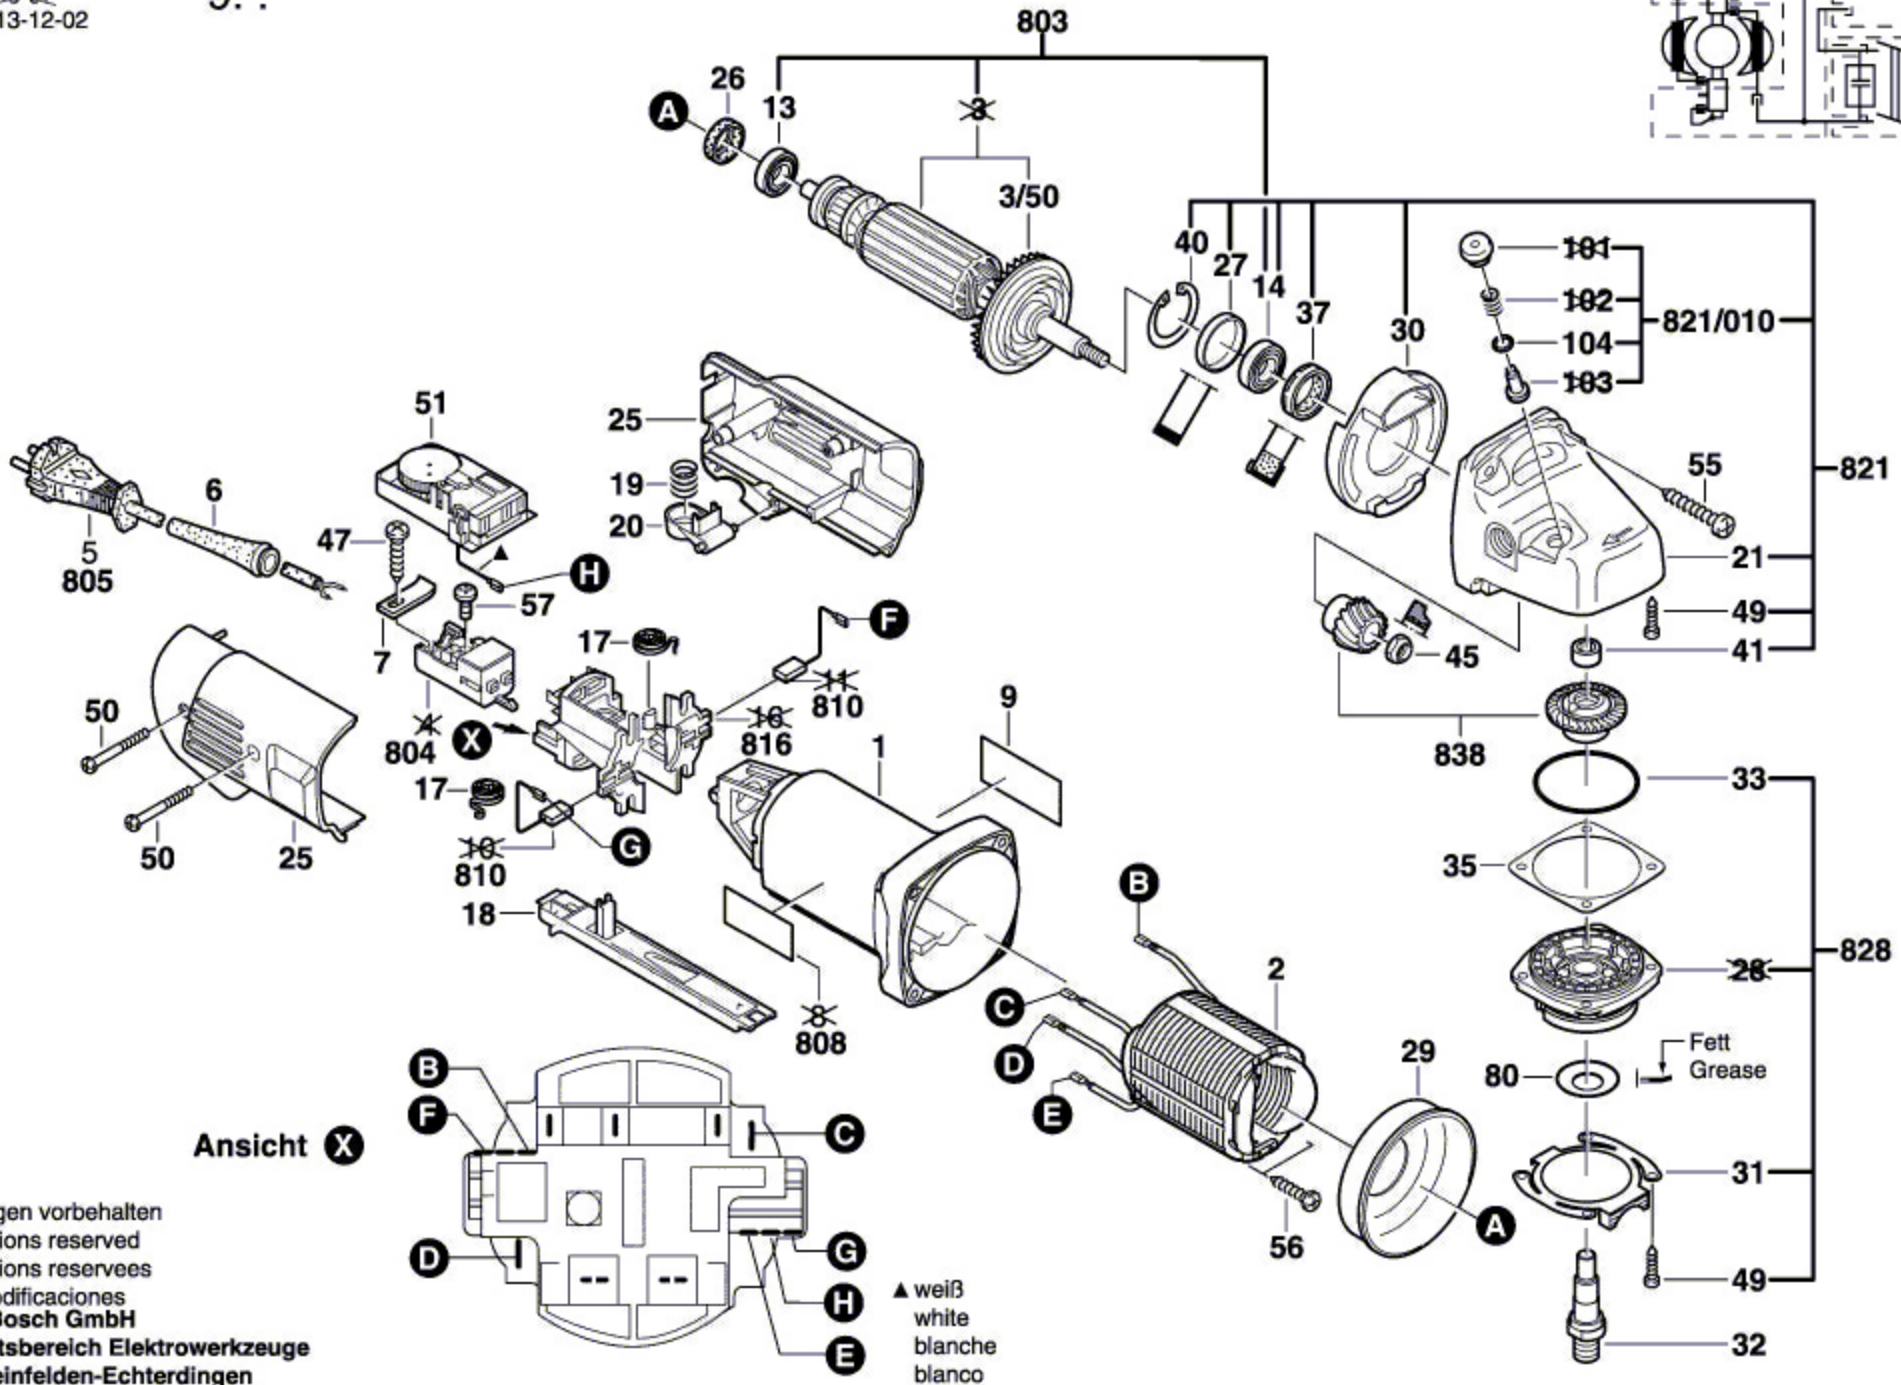

Typ 0 601 383 7.. = GWS 10-125 CE

Stand } 96-97
Issue } 13-12-02

9..

Ansicht X

Änderungen vorbehalten
Modifications reserved
Modificacions reservees
Salvo modificaciones
Robert Bosch GmbH
Geschäftsbereich Elektrowerkzeuge
70745 Leinfelden-Echterdingen