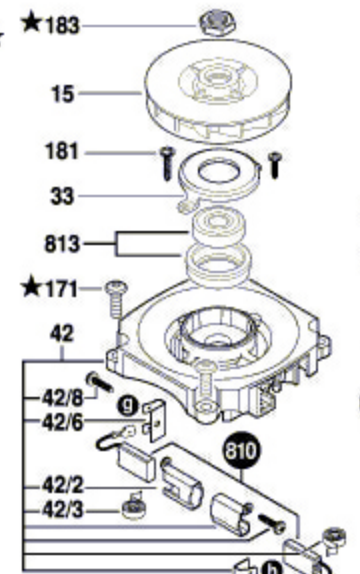

3 611 C35 100
 Issue
 Stand } 14-11-11

Fig./Abb. 1

Modifications reserved
 Änderungen vorbehalten
 Modifications réservées
 Salvo modificaciones

★ mit Loctite 222 sichern
 secure with Loctite 222

● = Pos. 896 1 617 000 497 Service Pack ohne Fett
 1 617 000 497 Service pack without grease
 ● = Pos. 895 1 617 000 702 Service Pack mit Fett
 1 617 000 702 Service pack with grease