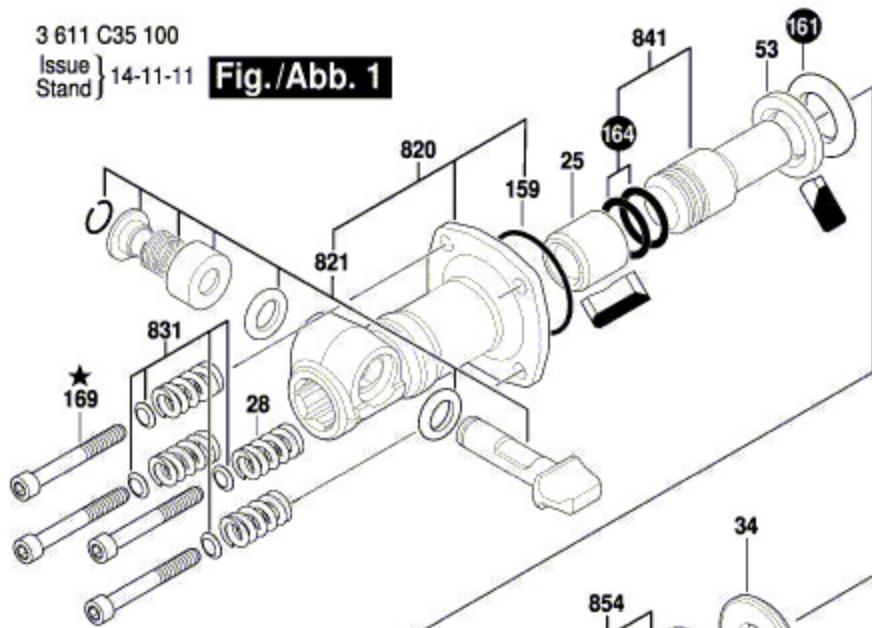

3 611 C35 100
 Issue
 Stand } 14-11-11

Fig./Abb. 1

Modifications reserved
 Änderungen vorbehalten
 Modifications réservées
 Salvo modificaciones

★ mit Loctite 222 sichern
 secure with Loctite 222

● = Pos. 896 1 617 000 497 Service Pack ohne Fett
 1 617 000 497 Service pack without grease
 ● = Pos. 895 1 617 000 702 Service Pack mit Fett
 1 617 000 702 Service pack with grease