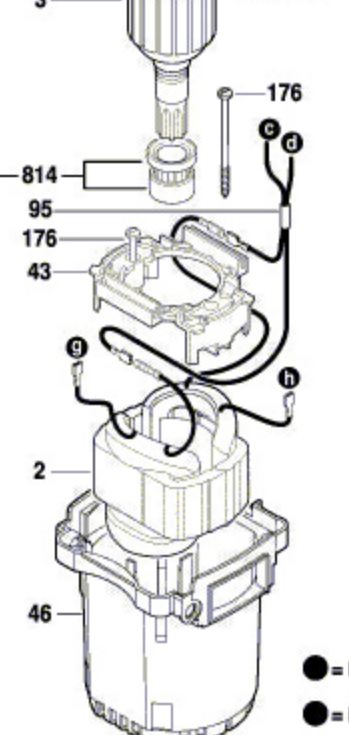

3 611 C35 100
 Issue
 Stand } 14-11-11

Fig./Abb. 1

Modifications reserved
 Änderungen vorbehalten
 Modifications réservées
 Salvo modificaciones

★ mit Loctite 222 sichern
 secure with Loctite 222

● = Pos. 896 1 617 000 497 Service Pack ohne Fett
 1 617 000 497 Service pack without grease
 ● = Pos. 895 1 617 000 702 Service Pack mit Fett
 1 617 000 702 Service pack with grease