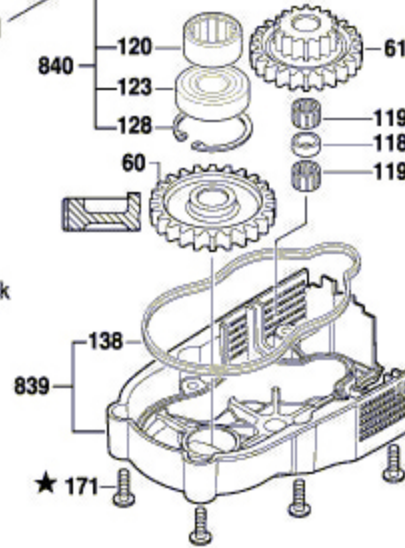

3 611 C35 100
 Issue
 Stand } 14-11-11

Fig./Abb. 1

Modifications reserved
 Änderungen vorbehalten
 Modifications réservées
 Salvo modificaciones

★ mit Loctite 222 sichern
 secure with Loctite 222

● = Pos. 896 1 617 000 497 Service Pack ohne Fett
 1 617 000 497 Service pack without grease
 ● = Pos. 895 1 617 000 702 Service Pack mit Fett
 1 617 000 702 Service pack with grease