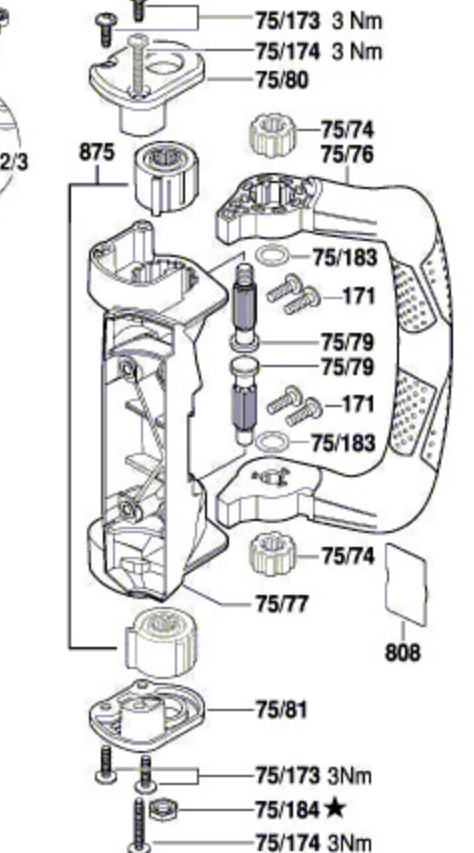

3 611 C35 100
 Issue
 Stand } 14-11-11

Fig./Abb. 1

Modifications reserved
 Änderungen vorbehalten
 Modifications réservées
 Salvo modificaciones

★ mit Loctite 222 sichern
 secure with Loctite 222

● = Pos. 896 1 617 000 497 Service Pack ohne Fett
 1 617 000 497 Service pack without grease
 ● = Pos. 895 1 617 000 702 Service Pack mit Fett
 1 617 000 702 Service pack with grease