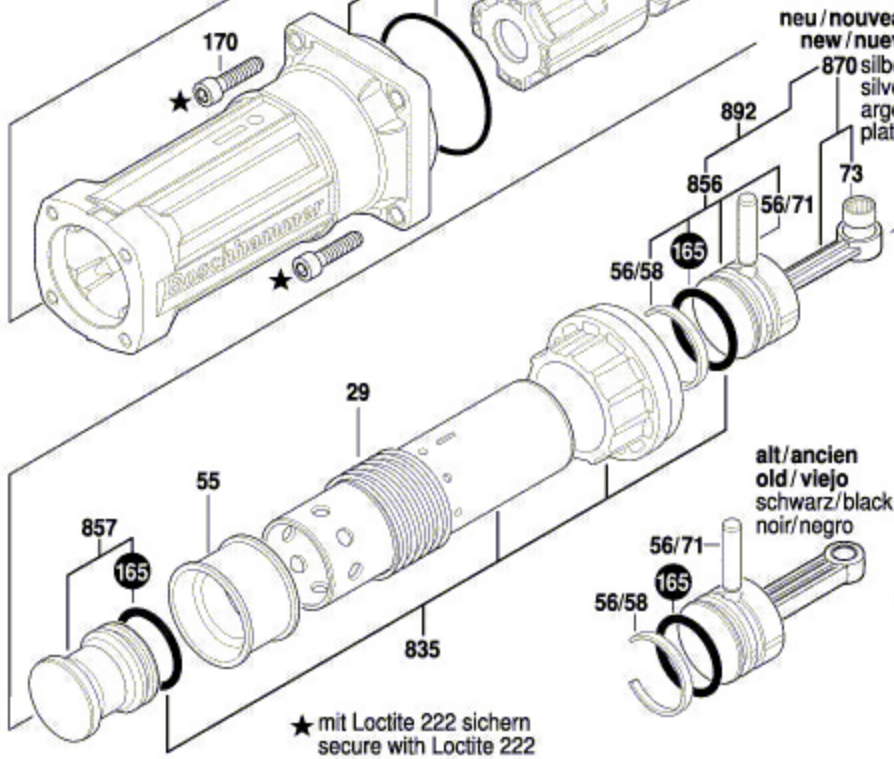

3 611 C35 100
 Issue
 Stand } 14-11-11

Fig./Abb. 1

Modifications reserved
 Änderungen vorbehalten
 Modifications réservées
 Salvo modificaciones

★ mit Loctite 222 sichern
 secure with Loctite 222

● = Pos. 896 1 617 000 497 Service Pack ohne Fett
 1 617 000 497 Service pack without grease
 ● = Pos. 895 1 617 000 702 Service Pack mit Fett
 1 617 000 702 Service pack with grease