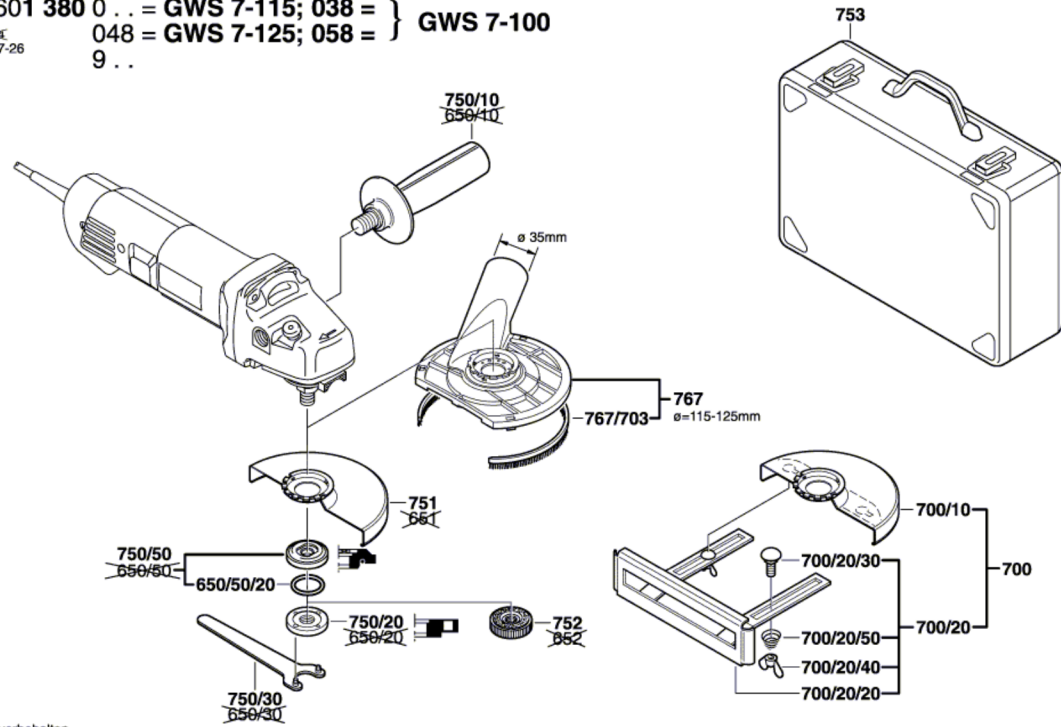

**Typ 0 601 380 0 .. = GWS 7-115; 038 = } GWS 7-100**  
 Stand } 95-04  
 Issue } 96-07-26    **048 = GWS 7-125; 058 = }**  
 9 ..

Änderungen vorbehalten  
 Modifications reserved  
 Modifications reserves  
 Salvo modificaciones  
 Robert Bosch GmbH  
 Geschäftsbereich Elektrowerkzeuge  
 70745 Leinfelden-Echterdingen