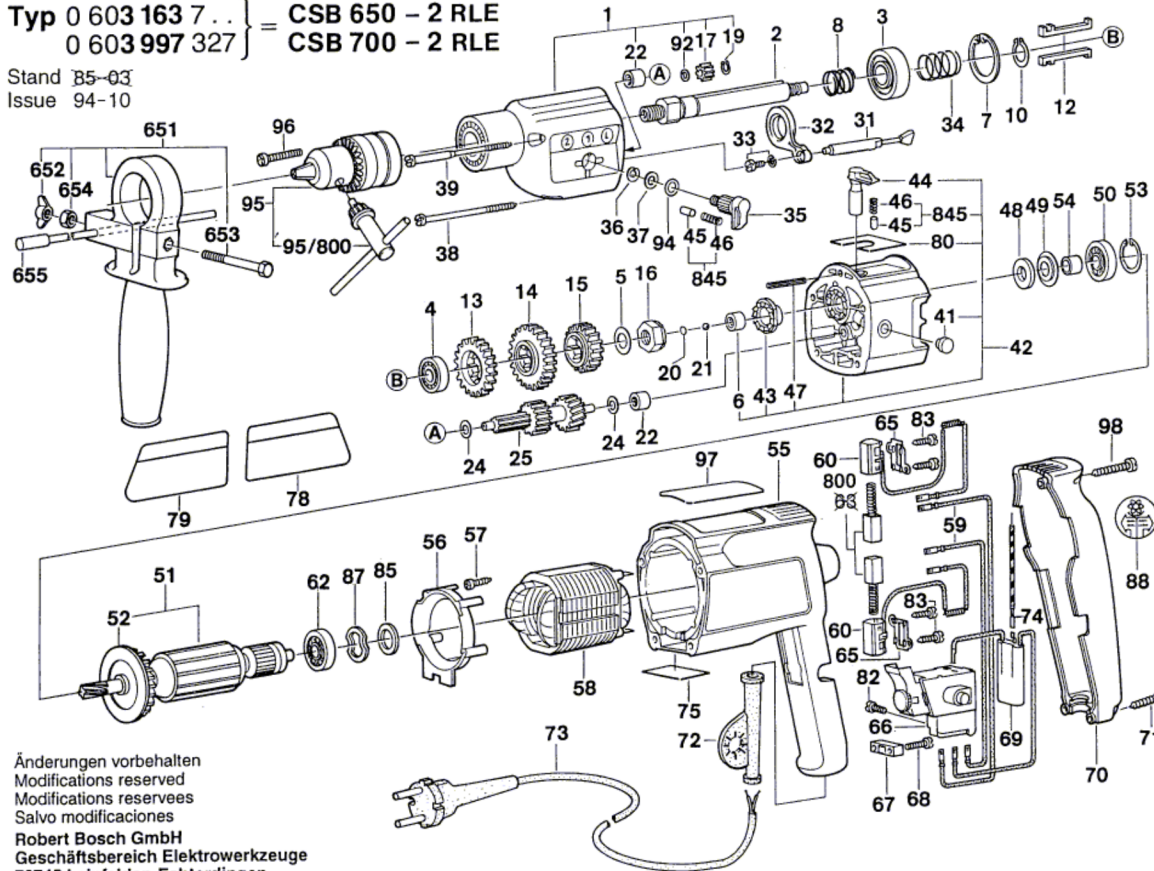

Typ 0 603 163 7... } = CSB 650 - 2 RLE
 0 603 997 327 } = CSB 700 - 2 RLE

Stand 85-03
 Issue 94-10

Änderungen vorbehalten
 Modifications reserved
 Modifications reserves
 Salvo modificaciones
 Robert Bosch GmbH
 Geschäftsbereich Elektrowerkzeuge
 70745 Leinfelden-Echterdingen