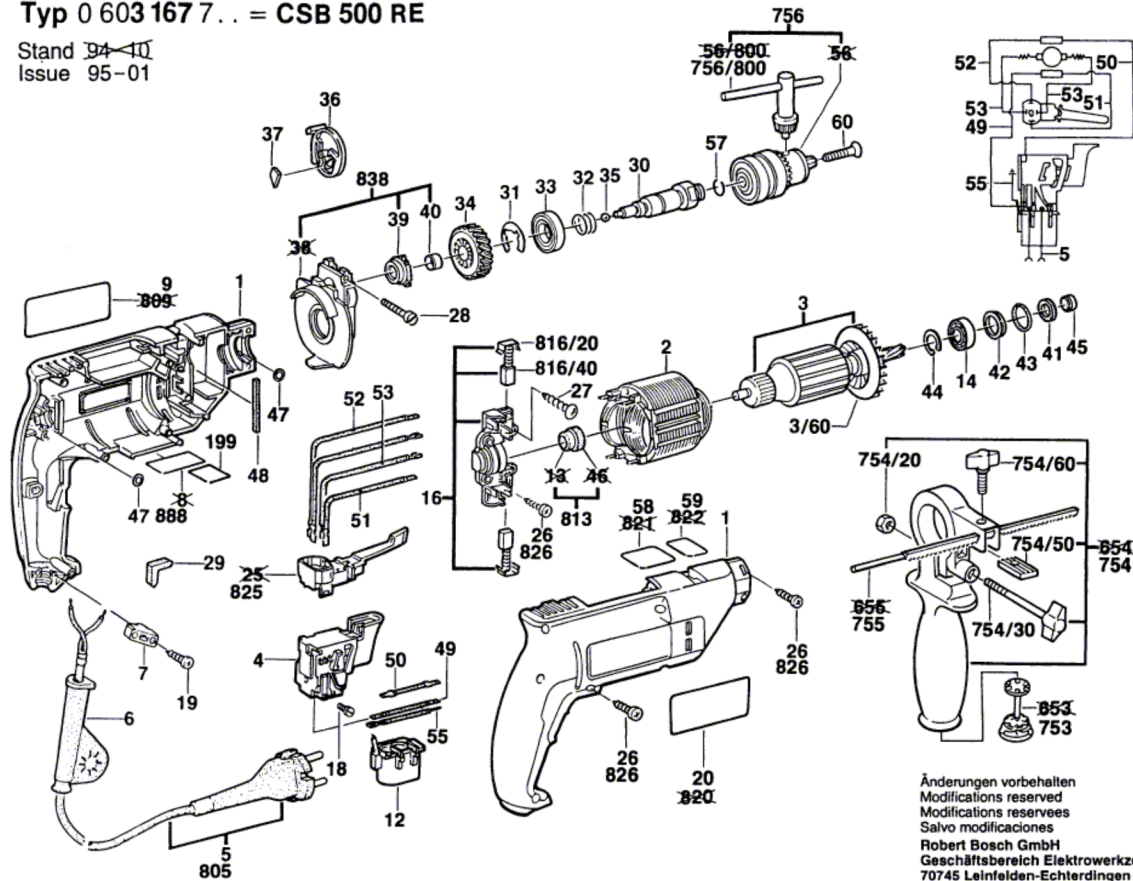

Typ 0 603 167 7.. = CSB 500 RE

Stand ~~94-11~~
Issue 95-01

Änderungen vorbehalten
Modifications reserved
Modifications reserves
Salvo modificaciones
Robert Bosch GmbH
Geschäftsbereich Elektrowerkzeuge
70745 Leinfelden-Echterdingen