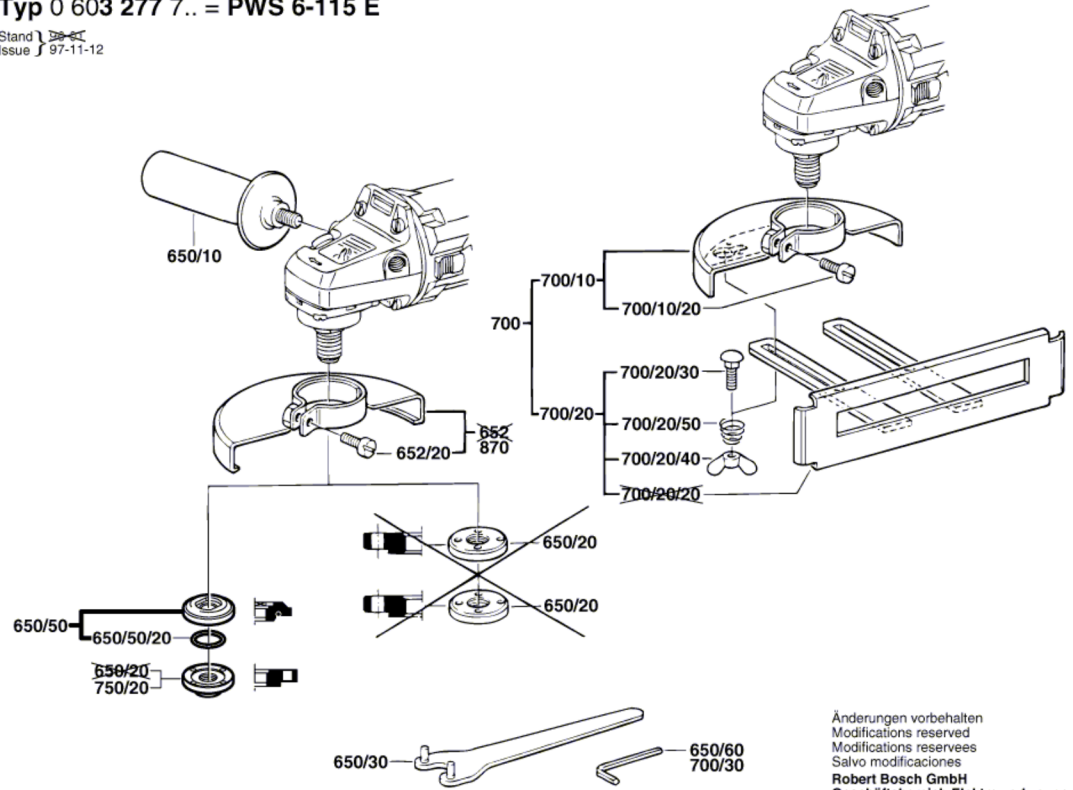

# Typ 0 603 277 7.. = PWS 6-115 E

Stand 1997  
 issue 97-11-12

Änderungen vorbehalten  
 Modifications reserved  
 Modifications reserves  
 Salvo modificaciones  
**Robert Bosch GmbH**  
 Geschäftsbereich Elektrowerkzeuge  
 70745 Leinfelden-Echterdingen 1