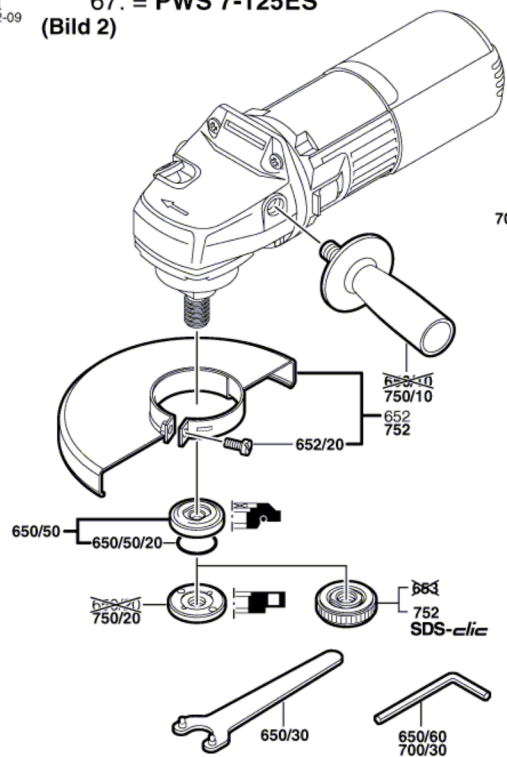

Typ 0 603 277 6. . = PWS 7-125E
 Stand 1 99-01 67. = PWS 7-125ES
 Issue 1 96-12-09 (Bild 2)

Änderungen vorbehalten
 Modifications reserved
 Modifications reserves
 Salvo modificaciones
 Robert Bosch GmbH
 Geschäftsbereich Elektrowerkzeuge
 70745 Leinfelden-Echterdingen