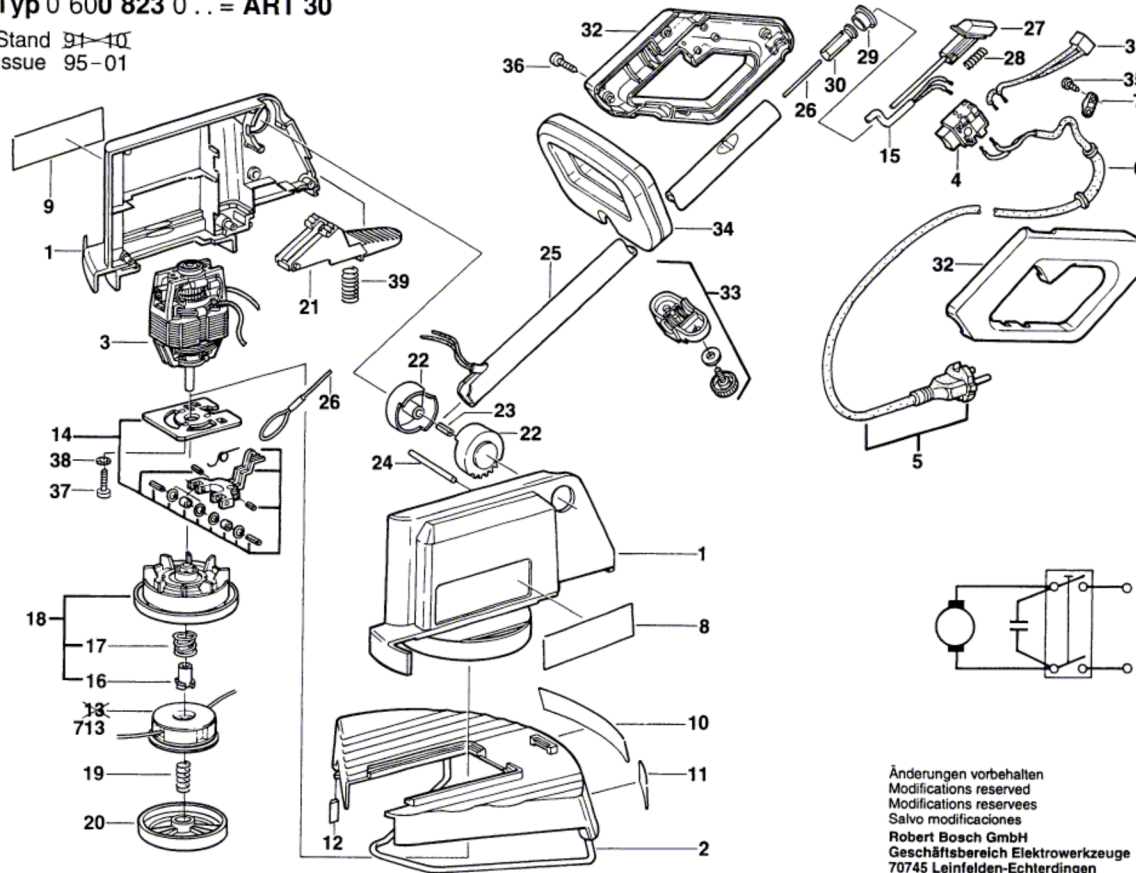

Typ 0 600 823 0.. = ART 30

Stand 97-10
Issue 95-01

Änderungen vorbehalten
Modifications reserved
Modifications reserves
Salvo modificaciones
Robert Bosch GmbH
Geschäftsbereich Elektrowerkzeuge
70745 Leinfelden-Echterdingen