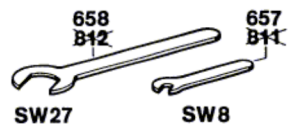

Typ 0 601 6110.. = GOF 1600

Stand | ~~90 - 03~~
 Issue | 94 - 09

Änderungen vorbehalten
 Modifications reserved
 Modifications réservées
 Salvo modificaciones
 Robert Bosch GmbH
 Geschäftsbereich Elektrowerkzeuge
 D 70745 Leinfelden-Echterdingen