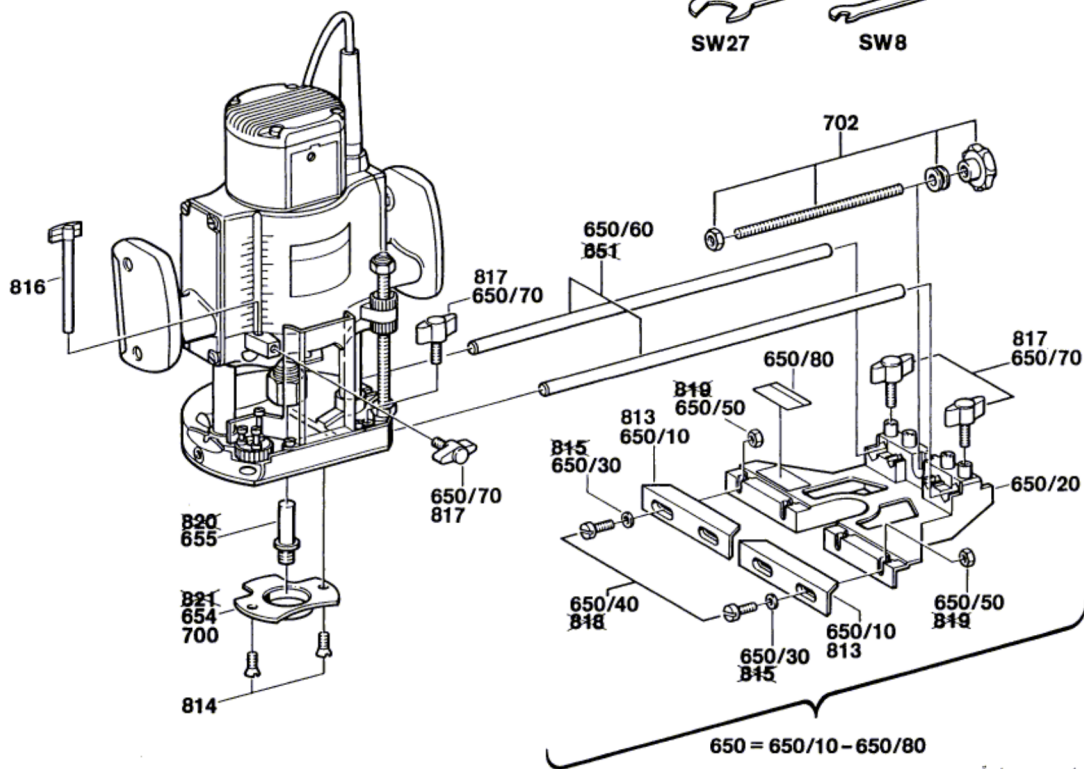

Typ 0 601 6110.. = GOF 1600

Stand | ~~90 - 03~~
 Issue | 94 - 09

Änderungen vorbehalten
 Modifications reserved
 Modifications réservées
 Salvo modificaciones
 Robert Bosch GmbH
 Geschäftsbereich Elektrowerkzeuge
 D 70745 Leinfelden-Echterdingen