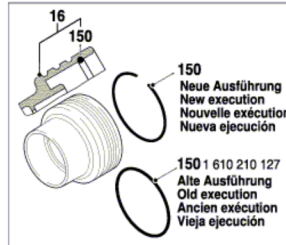

0 611 318 703; 743
Issue
Stand 17-03-29

alt./ancien
old / viejo

neu./nouveau
new / nuevo

Maße in mm
Dimensions in mm
Cotes en mm
Medidas en mm

Hilfswerkzeuge zum Selbstanfertigen
Auxiliary tools
(for your own manufacture)
Outils auxiliaire (fabrication locale)
Utiles (fabricación particular)

Demontagebügel Pos. 892
Disassembly tool
Outill de demontage
Utill de desmontar

Montagehülse Pos. 890
Mounting sleeve
Douille de montage
Casquillo de montaje