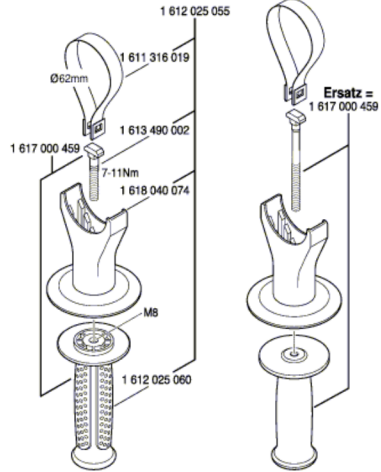

0 611 318 703; 743
Issue
Stand 17-03-29

alt./ancien
old / viejo

neu./nouveau
new / nuevo

Maße in mm
Dimensions in mm
Cotes en mm
Medidas en mm

Hilfswerkzeuge zum Selbstanfertigen
Auxiliary tools
(for your own manufacture)
Outils auxiliaire (fabrication locale)
Utiles (fabricación particular)

Demontagebügel Pos. 892
Disassembly tool
Outill de demontage
Utill de desmontar

Montagehülse Pos. 890
Mounting sleeve
Douille de montage
Casquillo de montaje