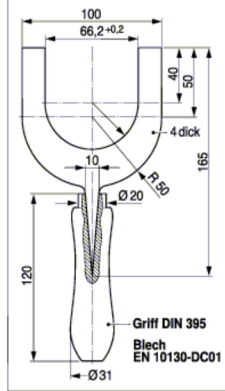

Hilfswerkzeuge zum Selbstanfertigen
Auxiliary tools
(for your own manufacture)
Outils auxiliaire (fabrication locale)
Utiles (fabricación particular)

Demontagebügel Pos. 892
Disassembly tool
Outill de demontage
Utill de desmontar