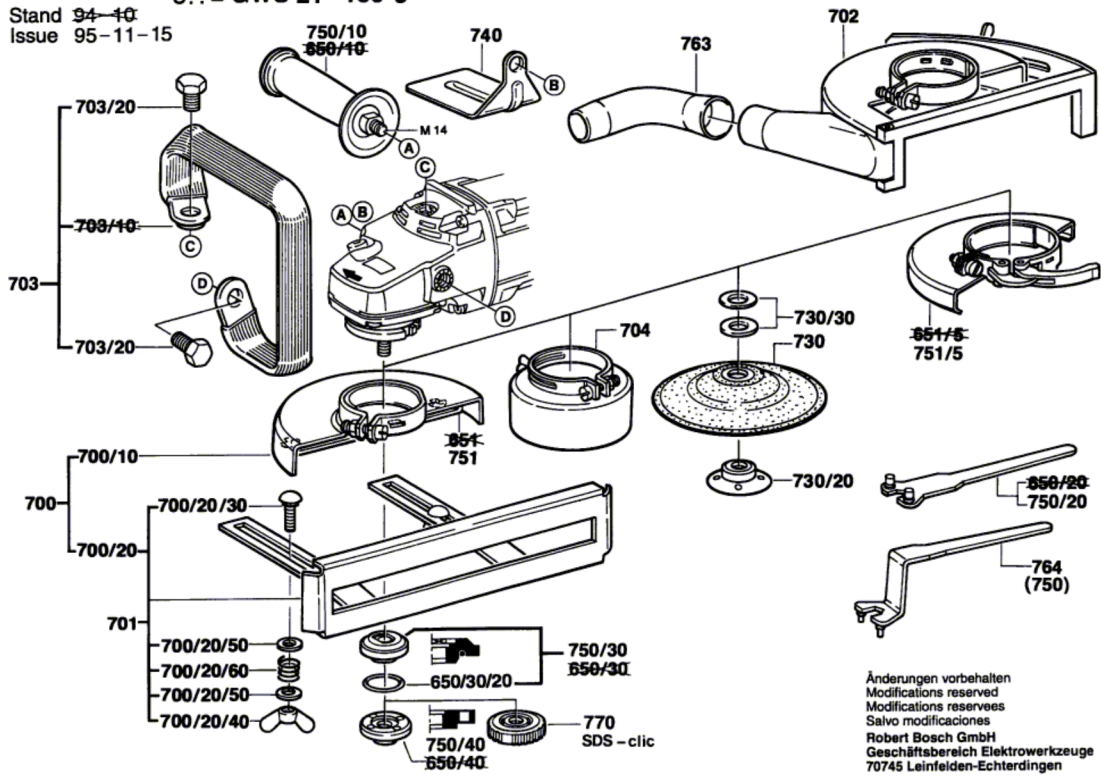

Typ 0 601 356 1.. = GWS 21 - 180
8.. = GWS 21 - 180 J

Stand ~~94-10~~
 Issue 95-11-15

Änderungen vorbehalten
 Modifications reserved
 Modifications reserves
 Salvo modificaciones
 Robert Bosch GmbH
 Geschäftsbereich Elektrowerzeuge
 70745 Leinfelden-Echterdingen