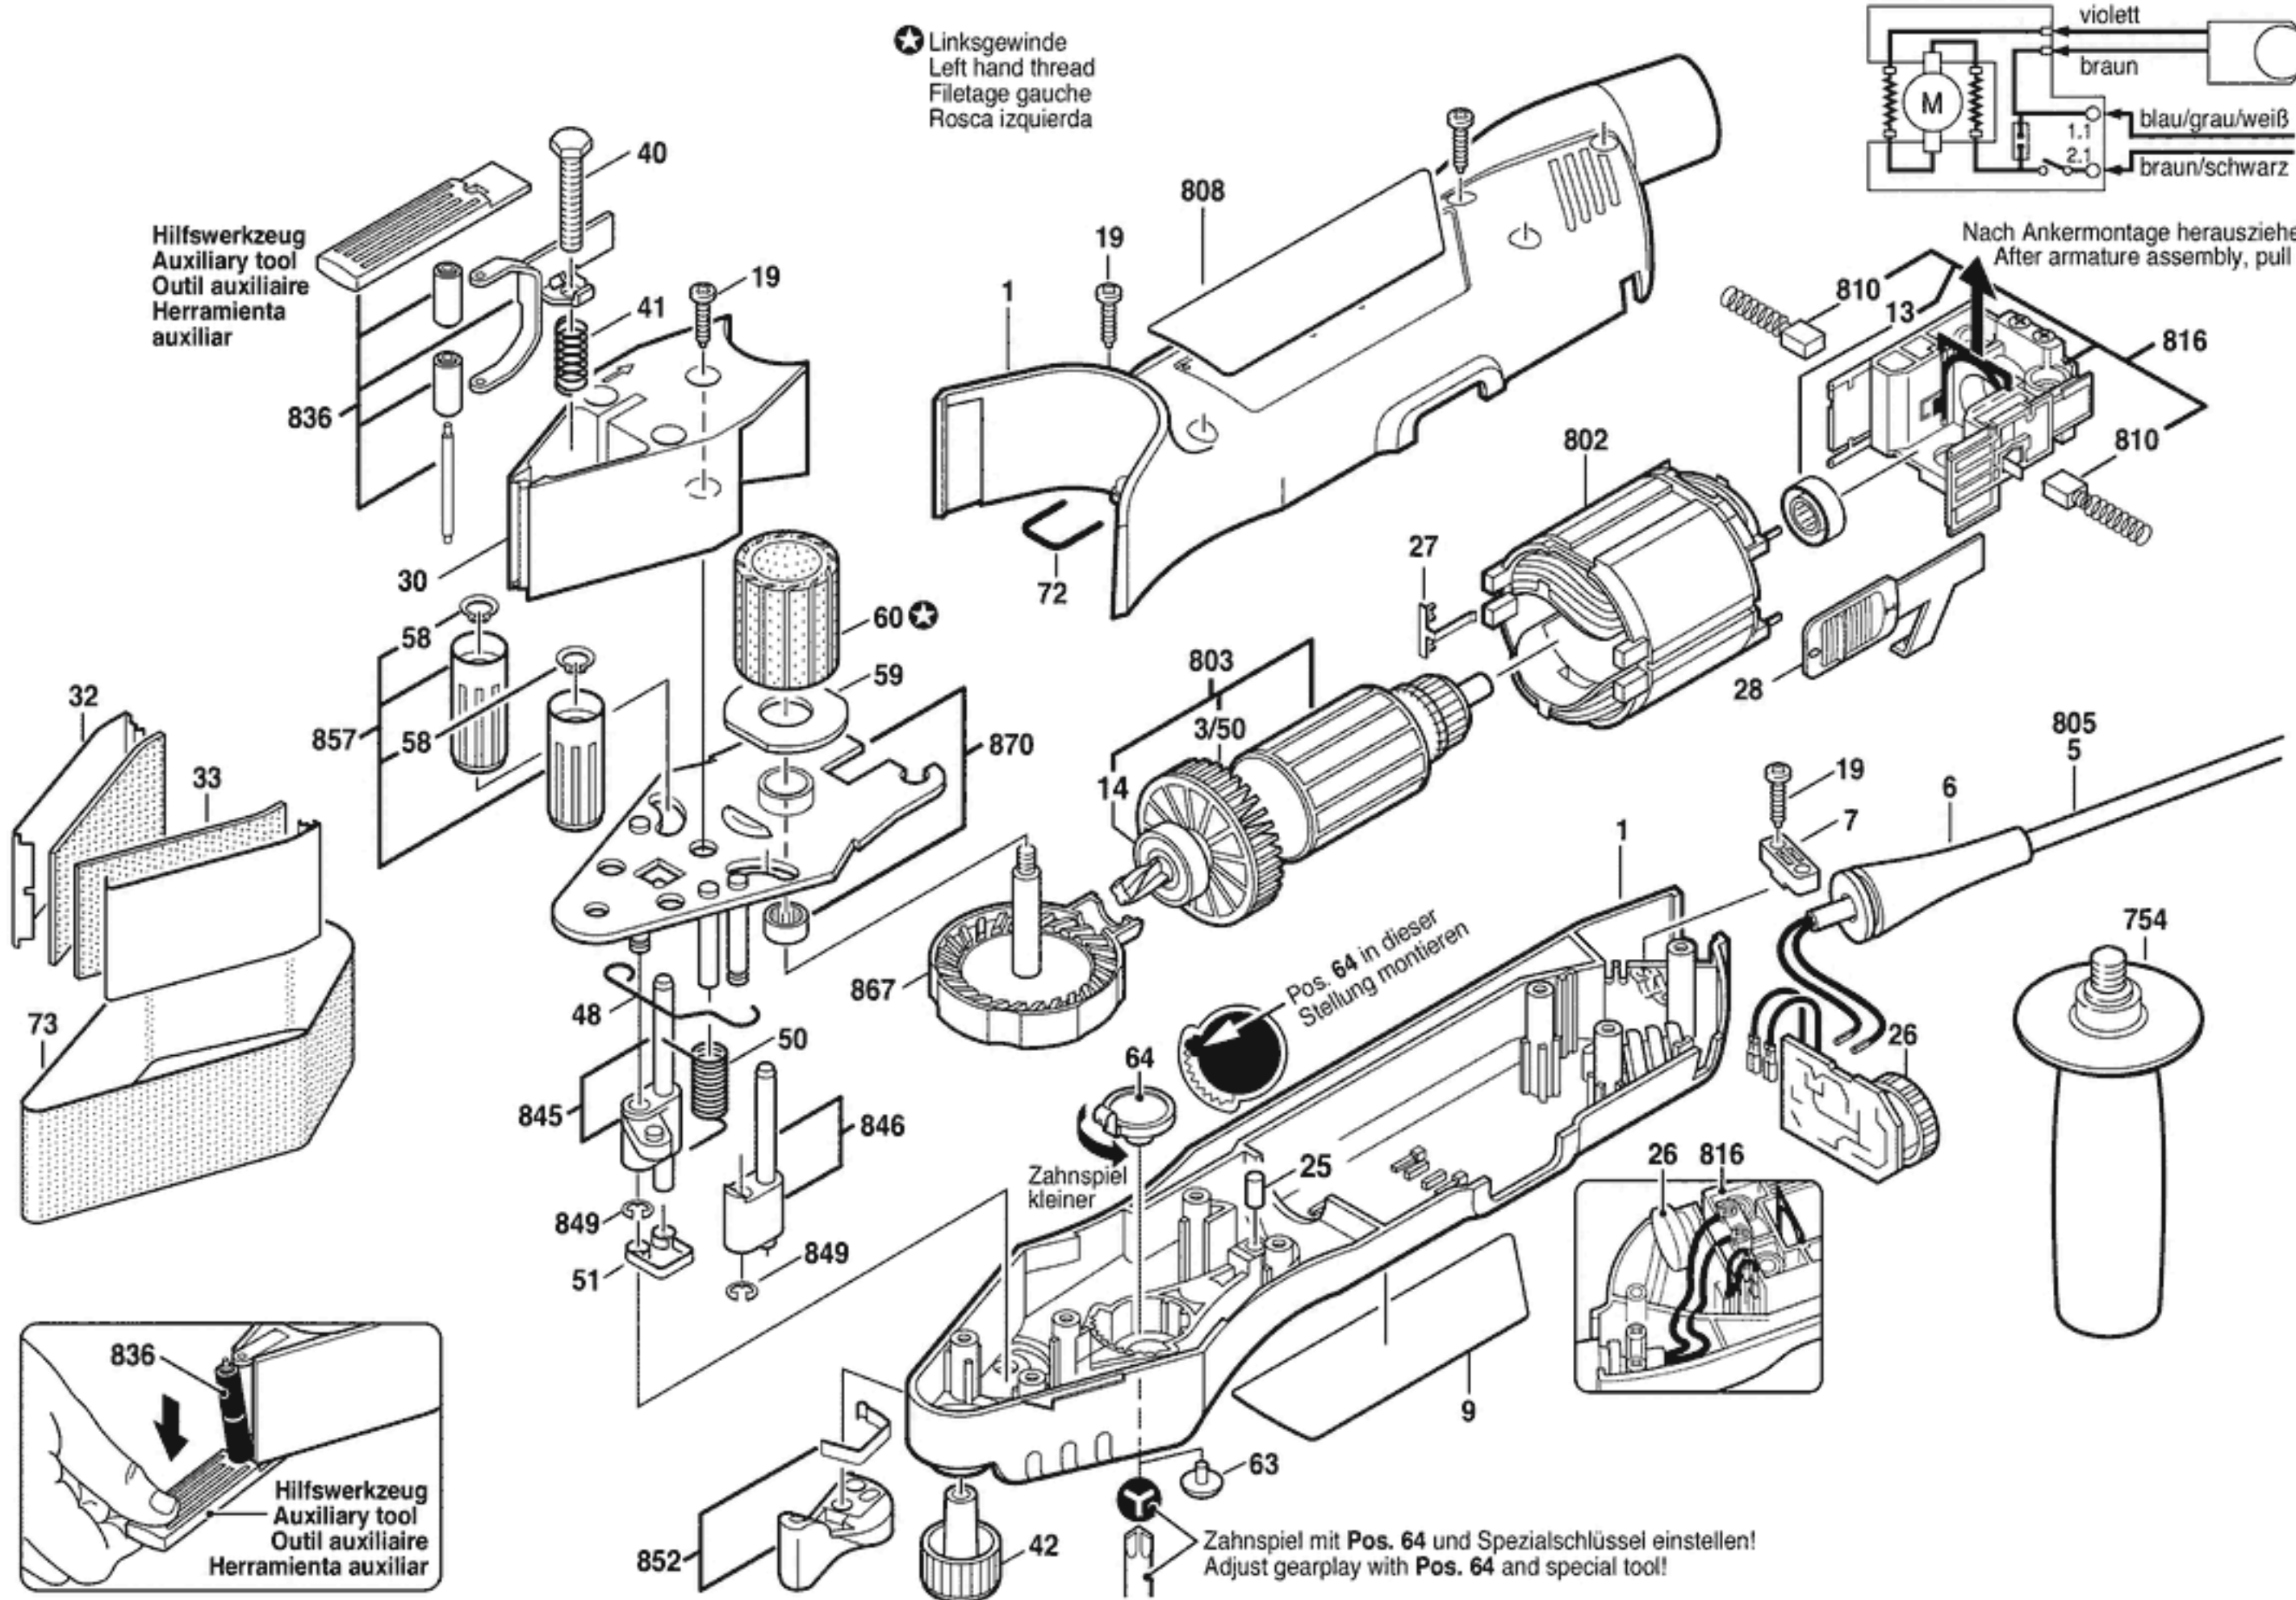

★ Linksgewinde  
 Left hand thread  
 Filetage gauche  
 Rosca izquierda

Nach Ankermontage herausziehen!  
 After armature assembly, pull out!

Hilfswerkzeug  
 Auxiliary tool  
 Outil auxiliaire  
 Herramienta auxiliar

Pos. 64 in dieser  
 Stellung montieren

Zahnspiel kleiner

Zahnspiel mit Pos. 64 und Spezialschlüssel einstellen!  
 Adjust gearplay with Pos. 64 and special tool!