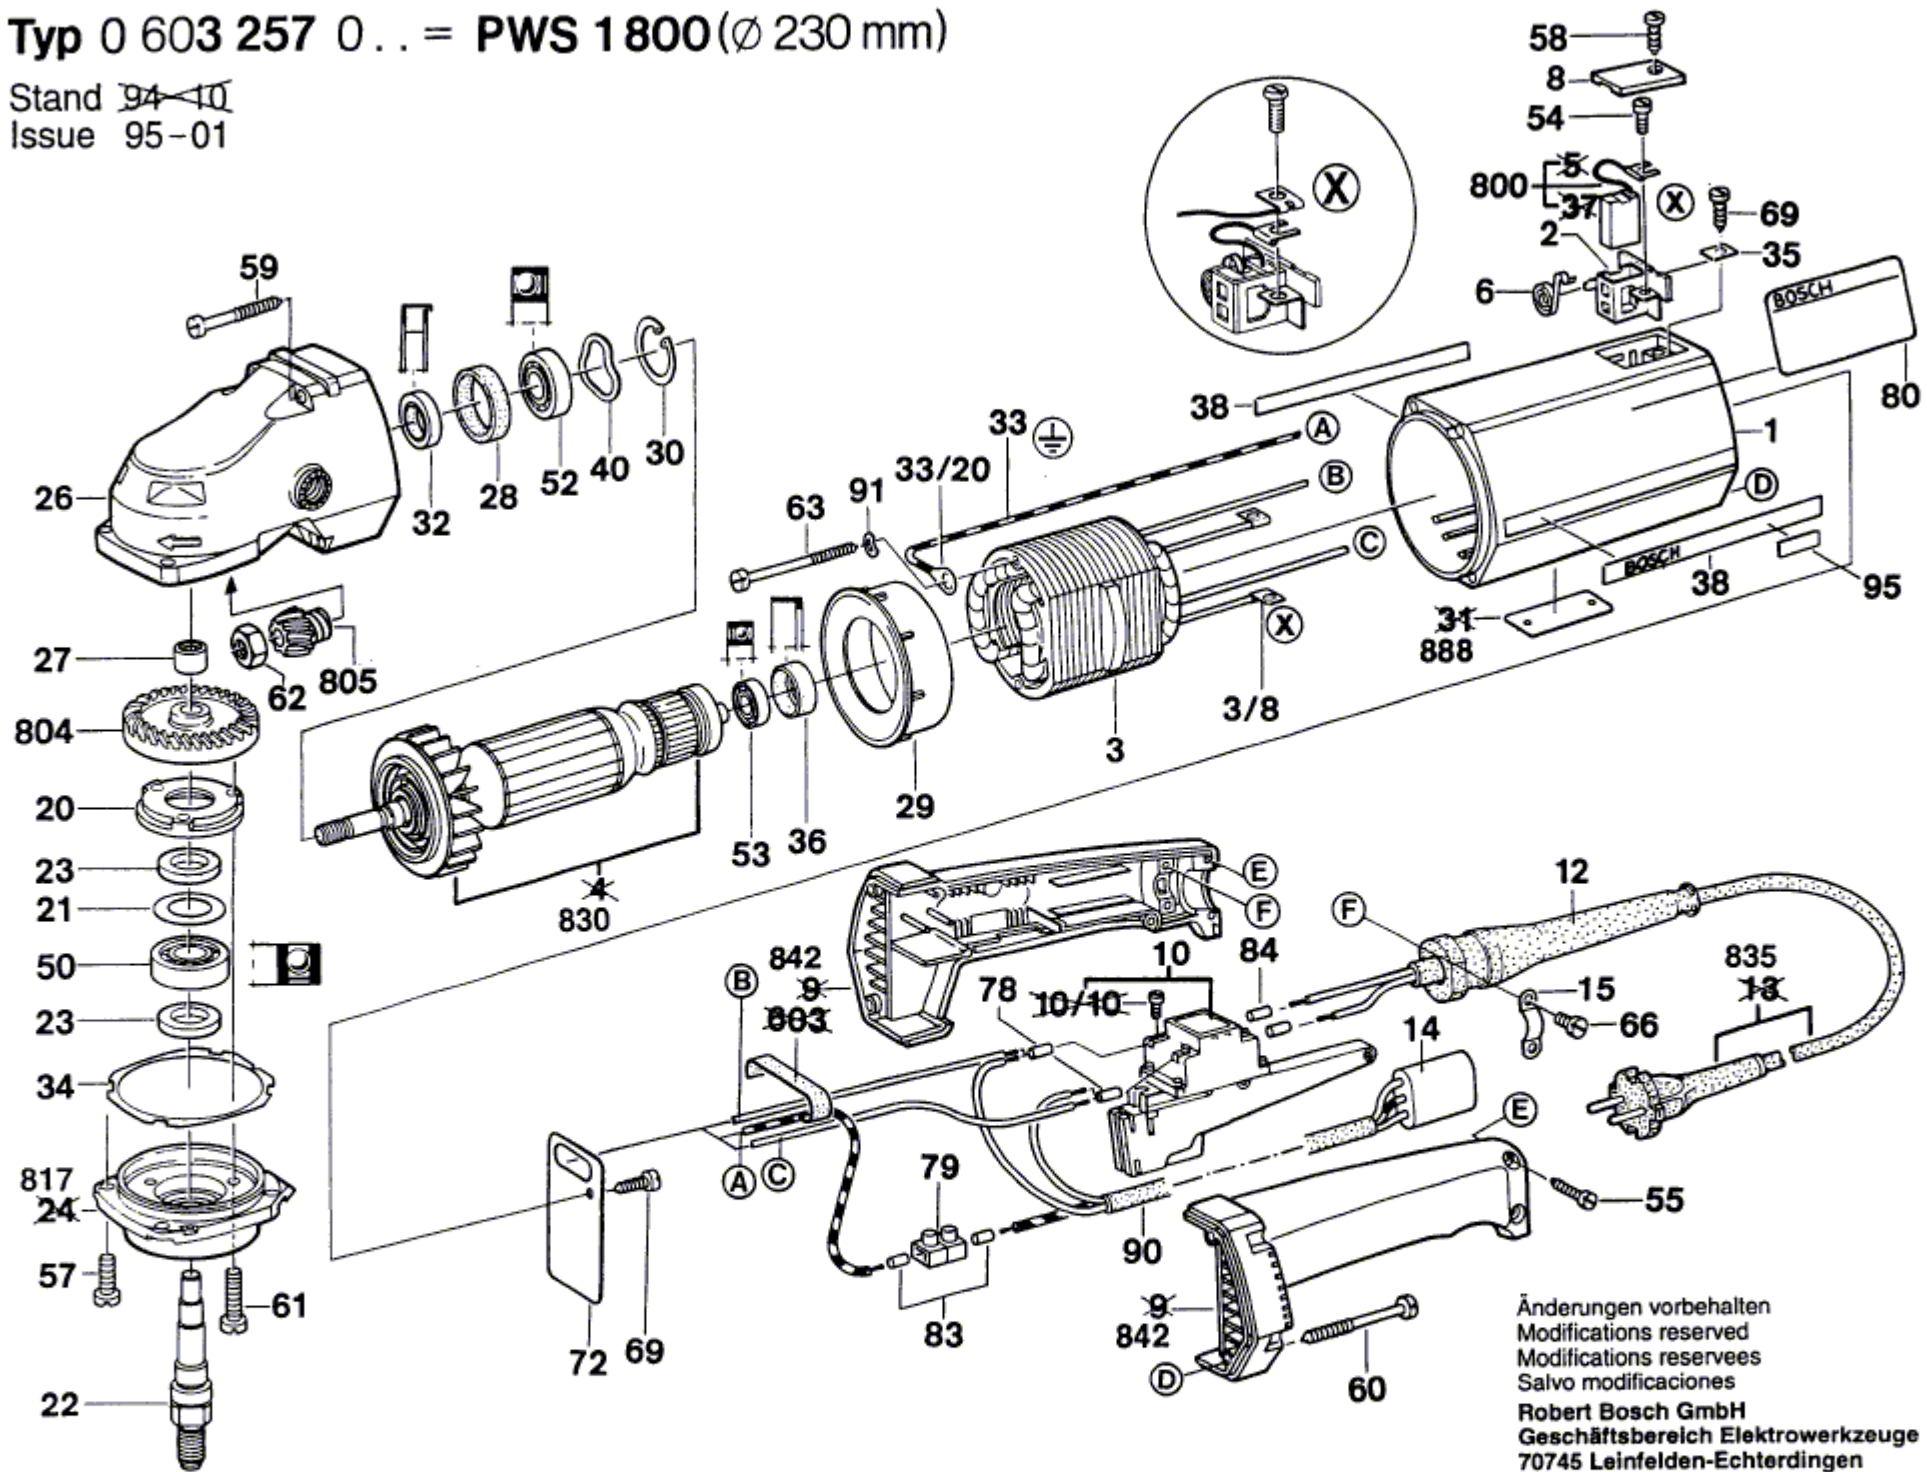

Typ 0 603 257 0.. = PWS 1800 (∅ 230 mm)

Stand ~~94-10~~
Issue 95-01

Änderungen vorbehalten
Modifications reserved
Modifications reserves
Salvo modificaciones
Robert Bosch GmbH
Geschäftsbereich Elektrowerkzeuge
70745 Leinfelden-Echterdingen