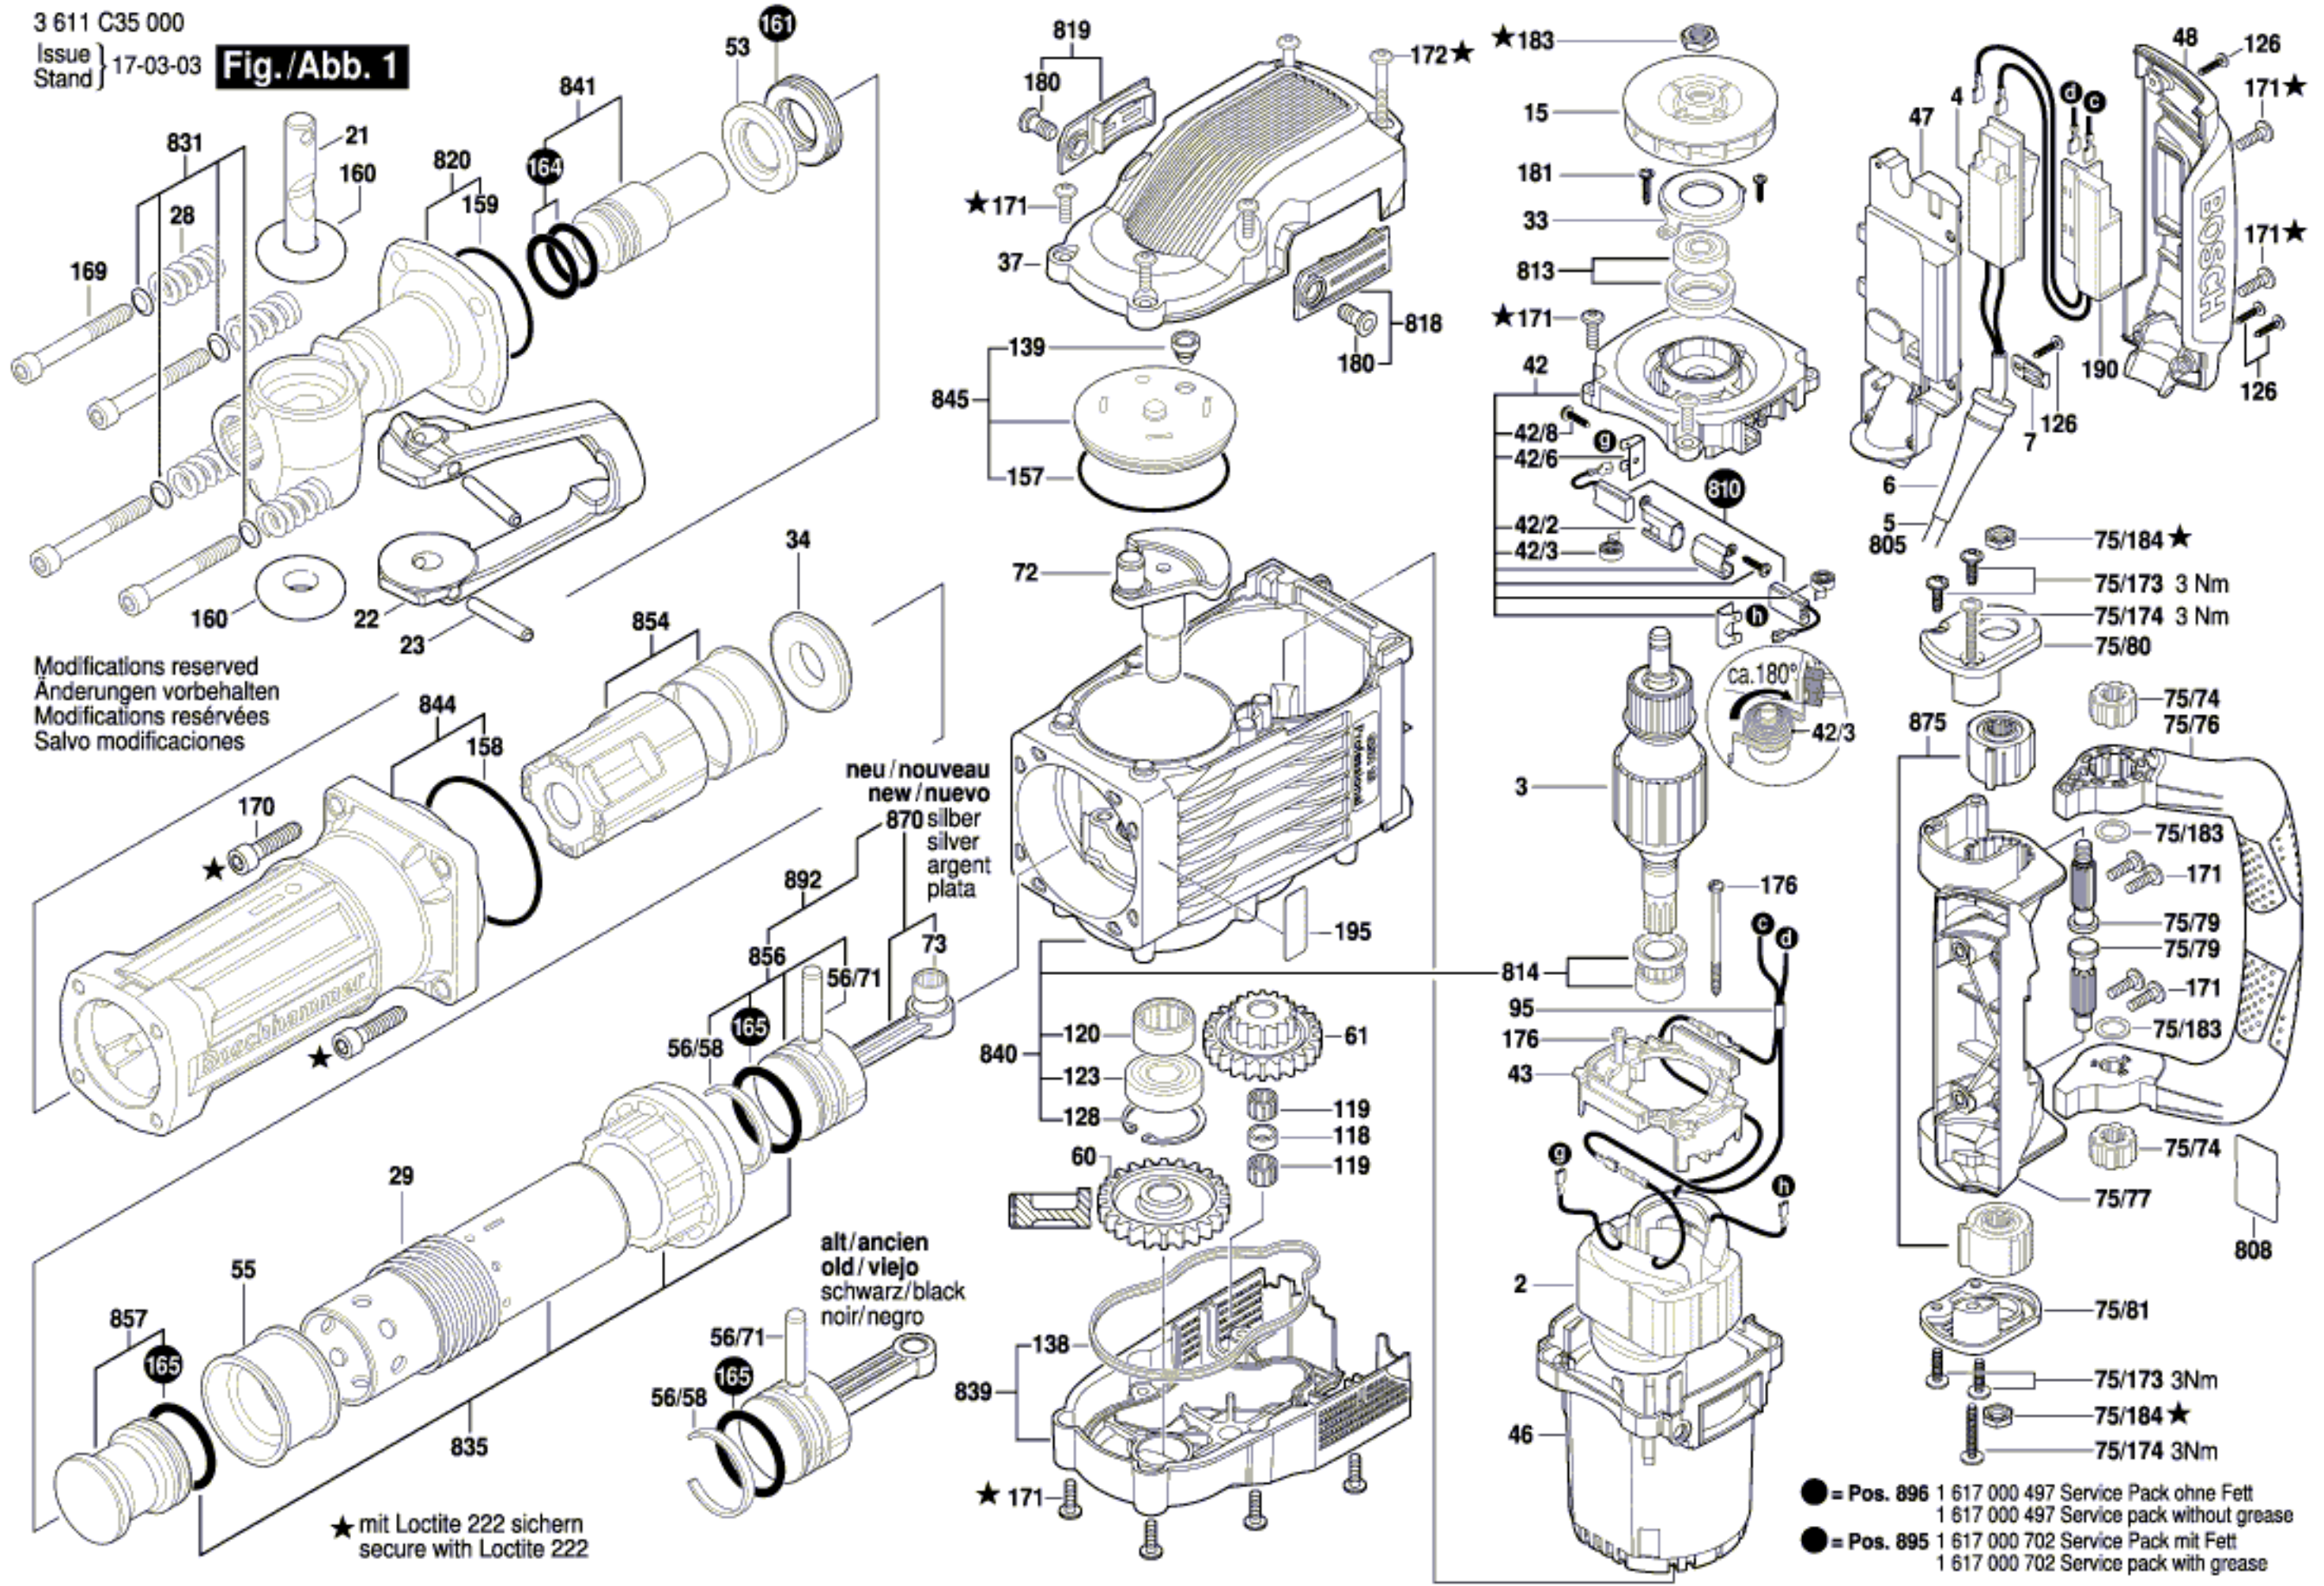

Fig./Abb. 1

Modifications reserved
Änderungen vorbehalten
Modifications réservées
Salvo modificaciones

neu / nouveau
new / nuevo
870 silber
silver
argent
plata

alt / ancien
old / viejo
schwarz/black
noir/negro

★ mit Loctite 222 sichern
secure with Loctite 222

- = Pos. 896 1 617 000 497 Service Pack ohne Fett
  1 617 000 497 Service pack without grease
- = Pos. 895 1 617 000 702 Service Pack mit Fett
  1 617 000 702 Service pack with grease