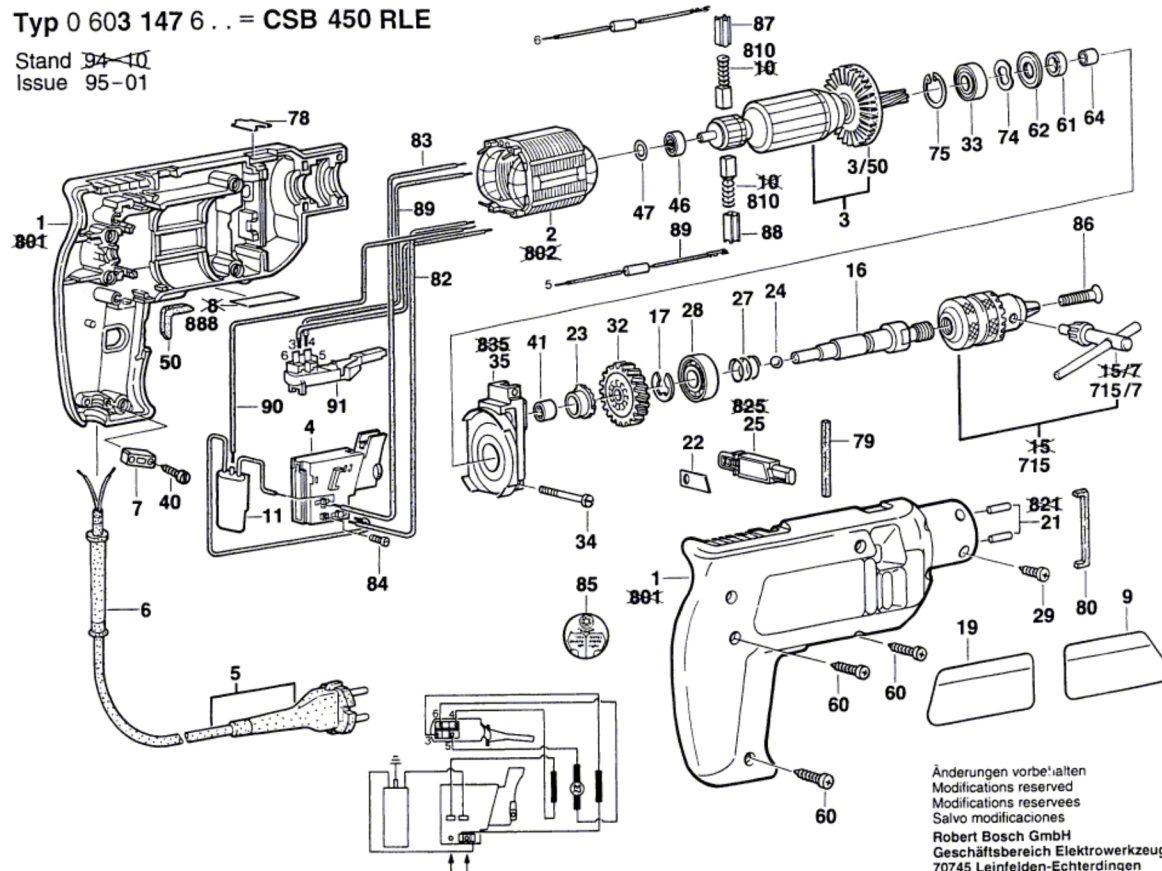

Typ 0 603 147 6.. = CSB 450 RLE

Stand 94-10
Issue 95-01

Änderungen vorbehalten
Modifications reserved
Modifications reserves
Salvo modificaciones
Robert Bosch GmbH
Geschäftsbereich Elektrowerkzeuge
70745 Leinfelden-Echterdingen