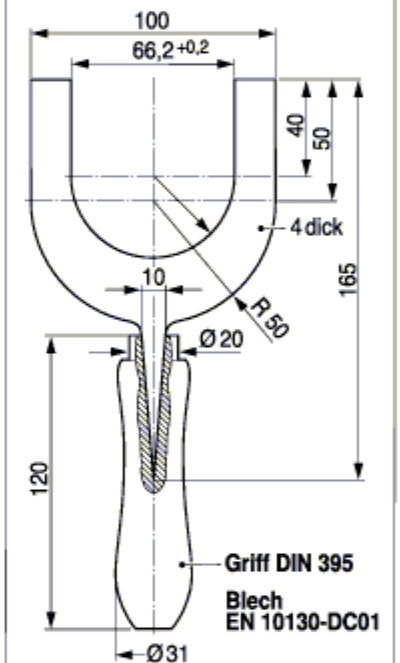

0 611 318 703; 743

Issue } 17-03-29 **Fig./Abb. 2**

alt/ancien  
old/viejo

neu/nouveau  
new/nuevo

Änderungen vorbehalten  
Modifications reserved  
Modificaciones reservadas  
Salvo modificaciones

Maße in mm  
Dimensions in mm  
Cotes en mm  
Medidas en mm

Montagehülse Pos. 890  
Mounting sleeve  
Douille de montage  
Casquillo de montaje