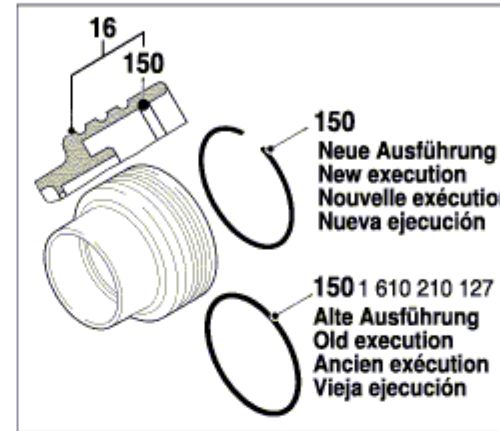

0 611 318 703; 743

Issue } 17-03-29 **Fig./Abb. 2**

alt/ancien  
old/viejo

neu/nouveau  
new/nuevo

Änderungen vorbehalten  
Modifications reserved  
Modificaciones reservadas  
Salvo modificaciones

Maße in mm  
Dimensions in mm  
Cotes en mm  
Medidas en mm

Montagehülse Pos. 890  
Mounting sleeve  
Douille de montage  
Casquillo de montaje