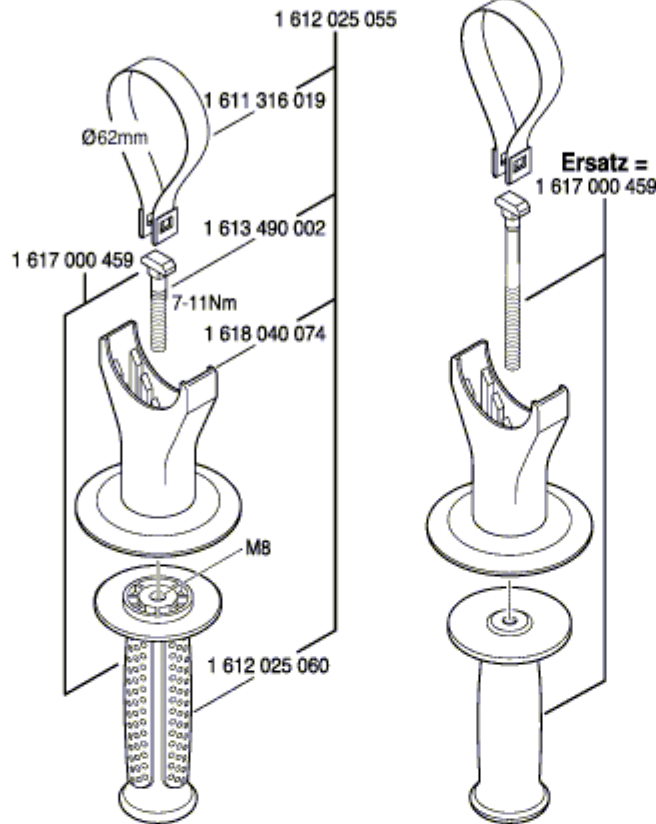

0 611 318 703; 743

Issue } 17-03-29 **Fig./Abb. 2**

alt/ancien  
old/viejo

neu/nouveau  
new/nuevo

Änderungen vorbehalten  
Modifications reserved  
Modificaciones reservadas  
Salvo modificaciones

Maße in mm  
Dimensions in mm  
Cotes en mm  
Medidas en mm

Montagehülse Pos. 890  
Mounting sleeve  
Douille de montage  
Casquillo de montaje