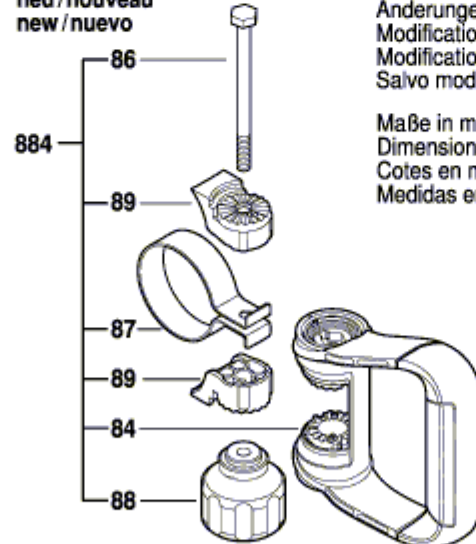

0 611 318 703; 743

Issue } 17-03-29 **Fig./Abb. 2**

alt/ancien  
old/viejo

neu/nouveau  
new/nuevo

Änderungen vorbehalten  
Modifications reserved  
Modificaciones reservadas  
Salvo modificaciones

Maße in mm  
Dimensions in mm  
Cotes en mm  
Medidas en mm

Montagehülse Pos. 890  
Mounting sleeve  
Douille de montage  
Casquillo de montaje