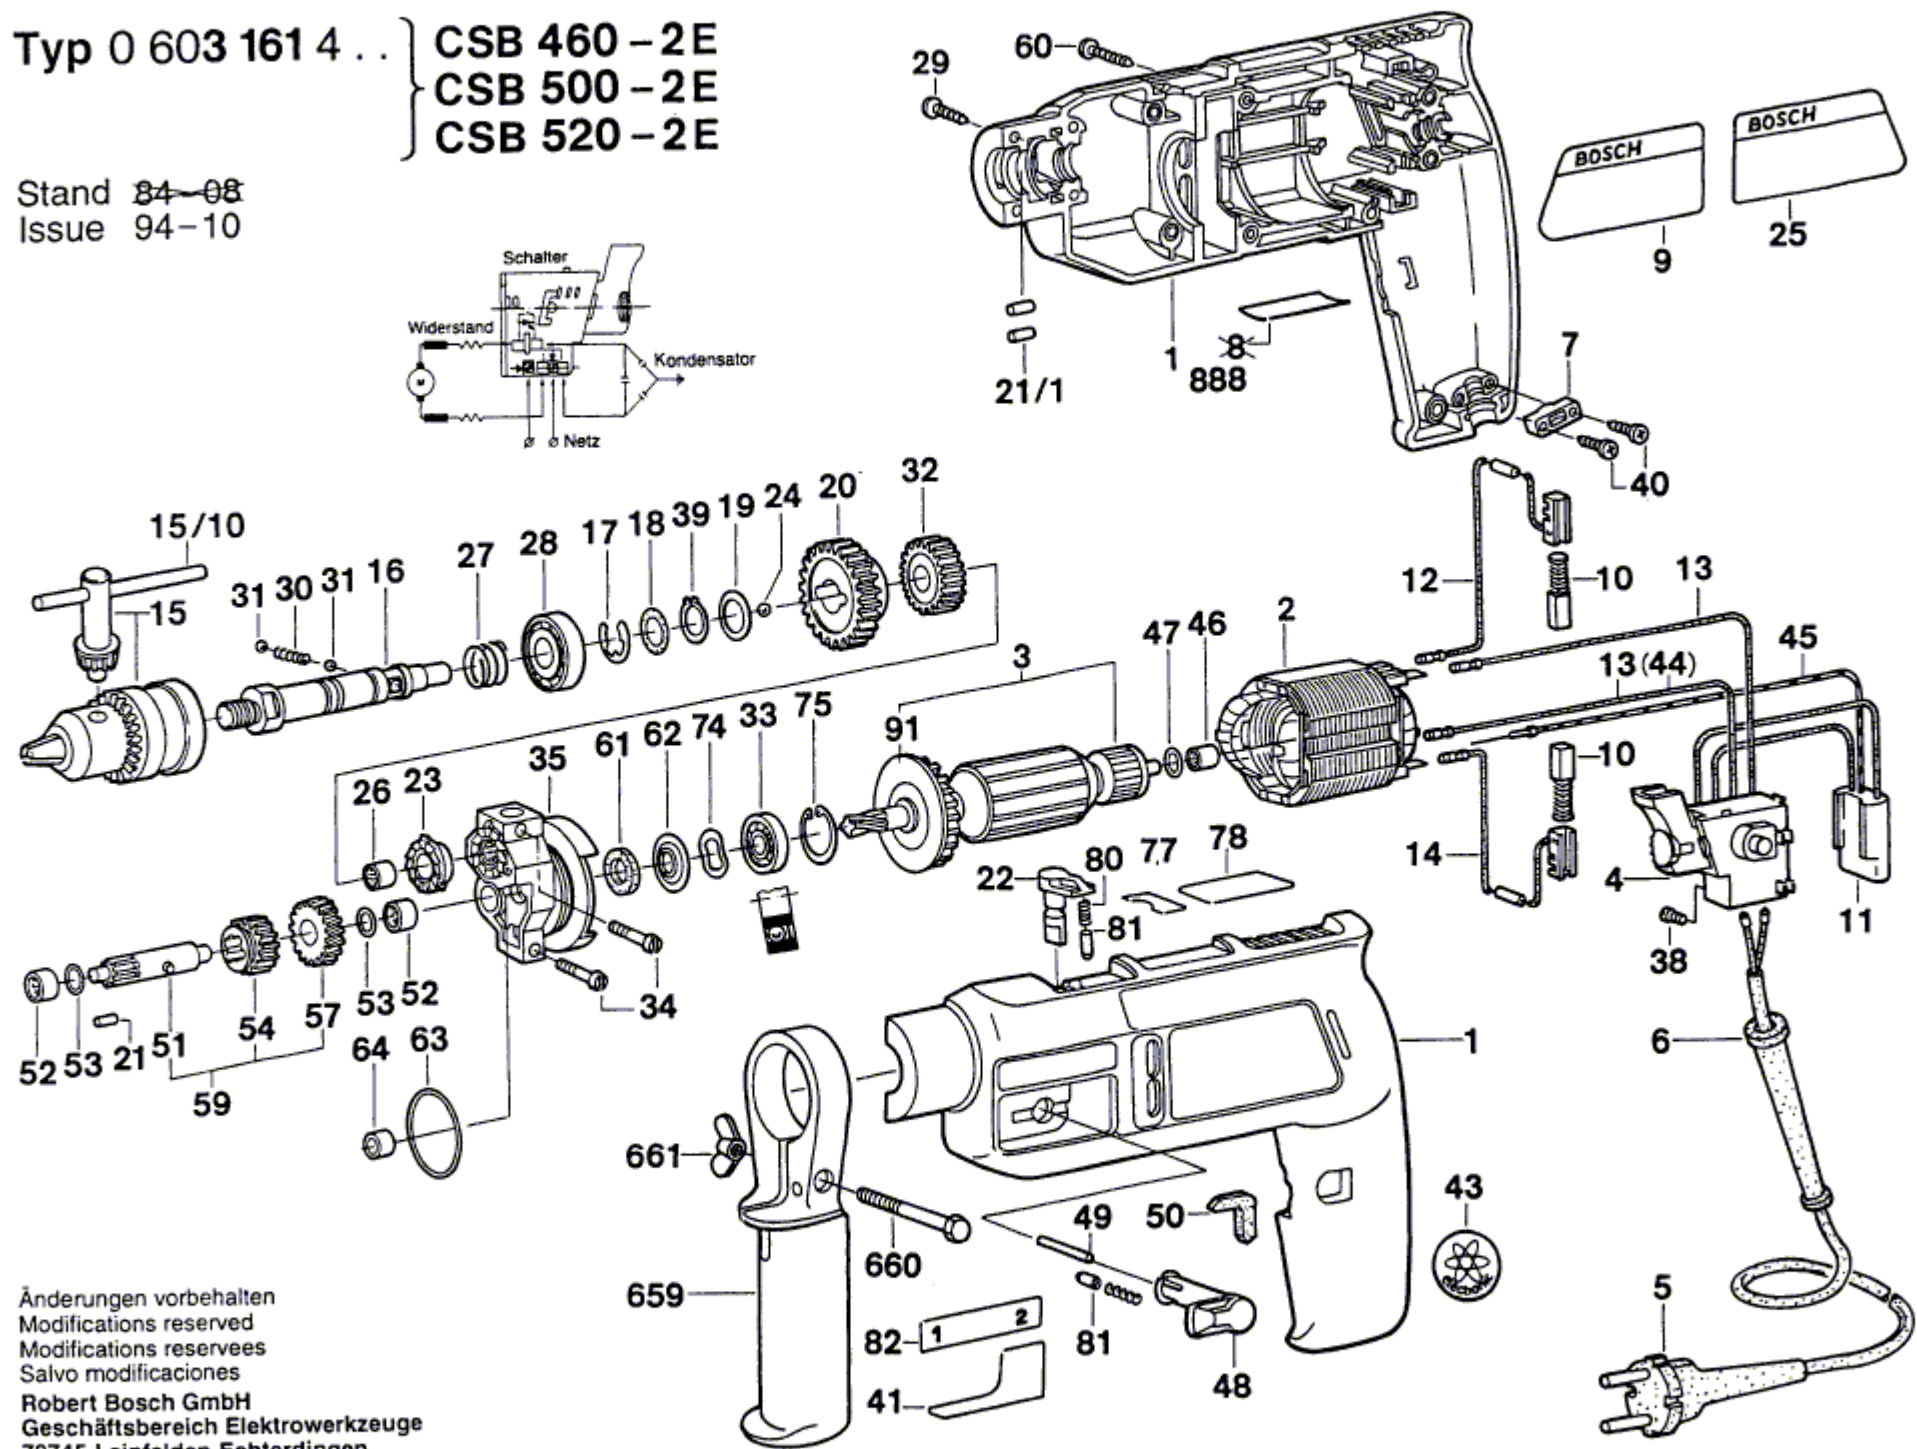

Typ 0 603 161 4 . . } CSB 460 - 2E  
 CSB 500 - 2E  
 CSB 520 - 2E

Stand 84-08  
 Issue 94-10

Änderungen vorbehalten  
 Modifications reserved  
 Modifications reserves  
 Salvo modificaciones  
 Robert Bosch GmbH  
 Geschäftsbereich Elektrowerkzeuge  
 70745 Leinfelden-Echterdingen