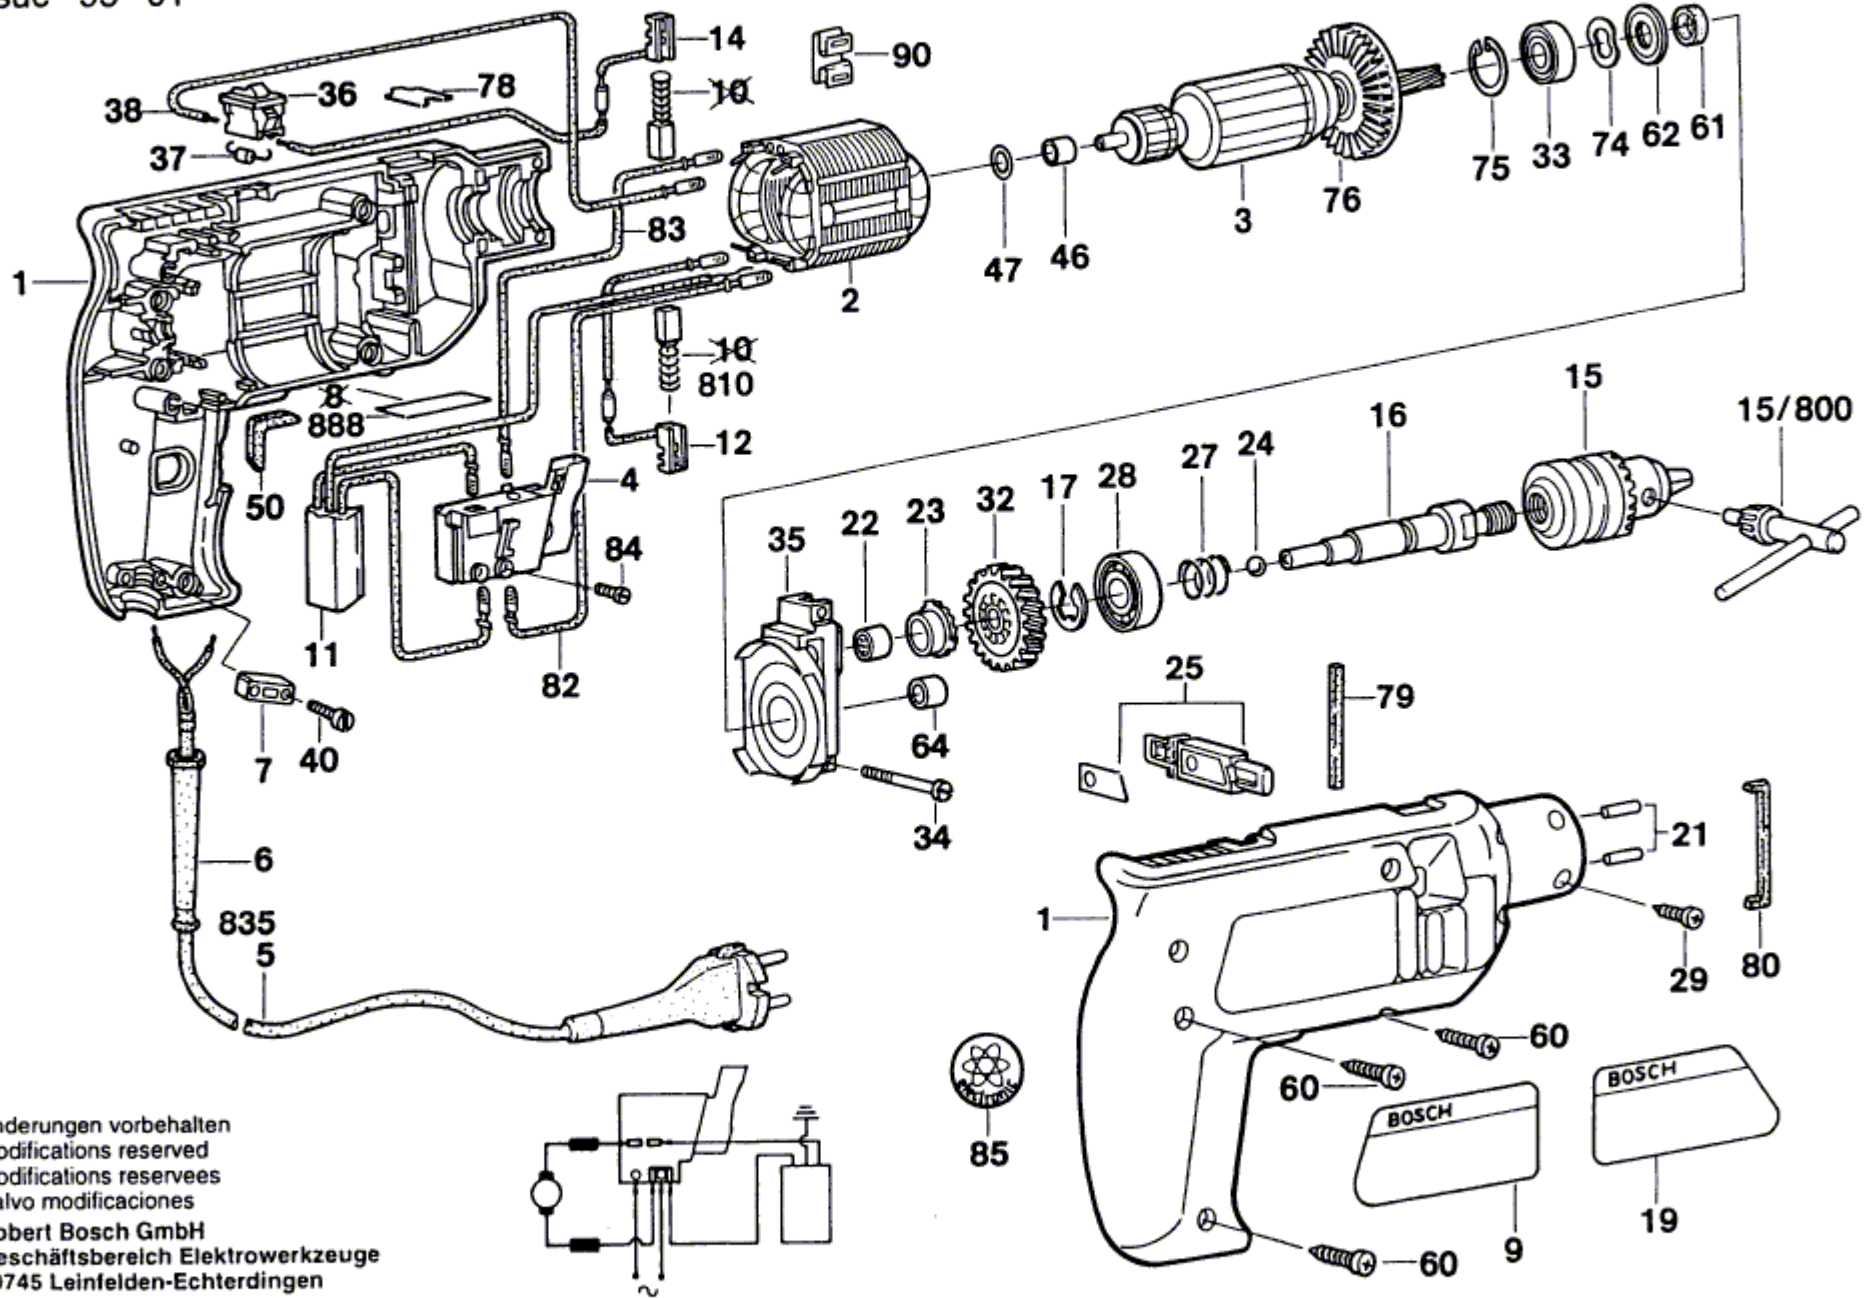

Typ 0 603 147 0 . . } CSB 350 - 2
 CSB 400 - 2
 CSB 420 - 2

Typ 0 603 147 7 . . } CSB 400 - E
 CSB 420 - E

Stand 94-10
 Issue 95-01

Änderungen vorbehalten
 Modifications reserved
 Modifications reserves
 Salvo modificaciones
 Robert Bosch GmbH
 Geschäftsbereich Elektrowerkzeuge
 70745 Leinfelden-Echterdingen