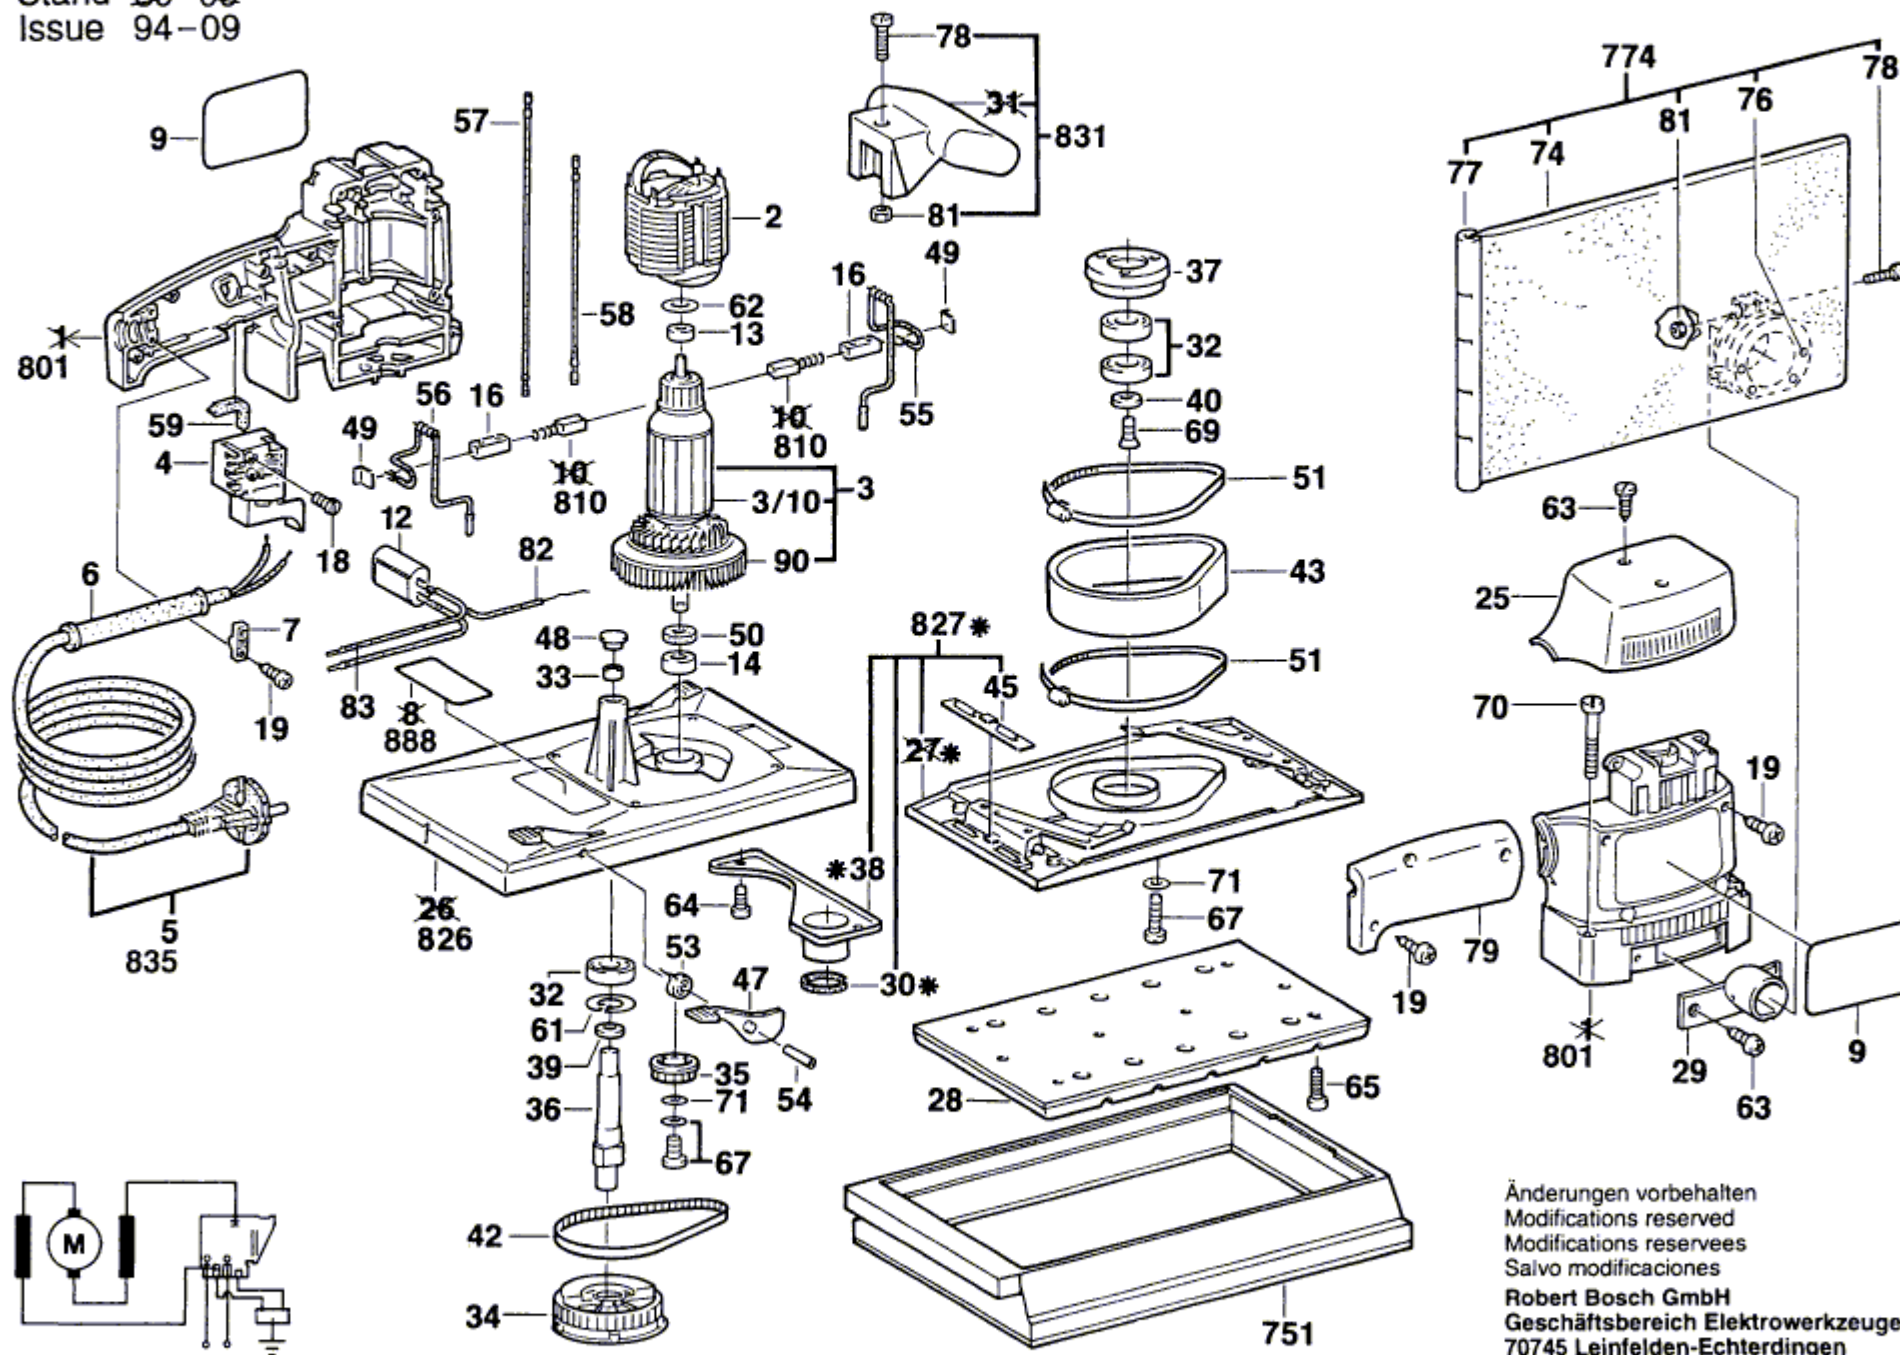

Typ 0 601 288 1... = GSS 28A Neue Ausführung; New Execution; Nouveau Exécution; Nueva Ejecución = *FD 851→

Stand ~~89-06~~
Issue 94-09

Änderungen vorbehalten
Modifications reserved
Modifications reservees
Salvo modificaciones
Robert Bosch GmbH
Geschäftsbereich Elektrowerkzeuge
70745 Leinfelden-Echterdingen