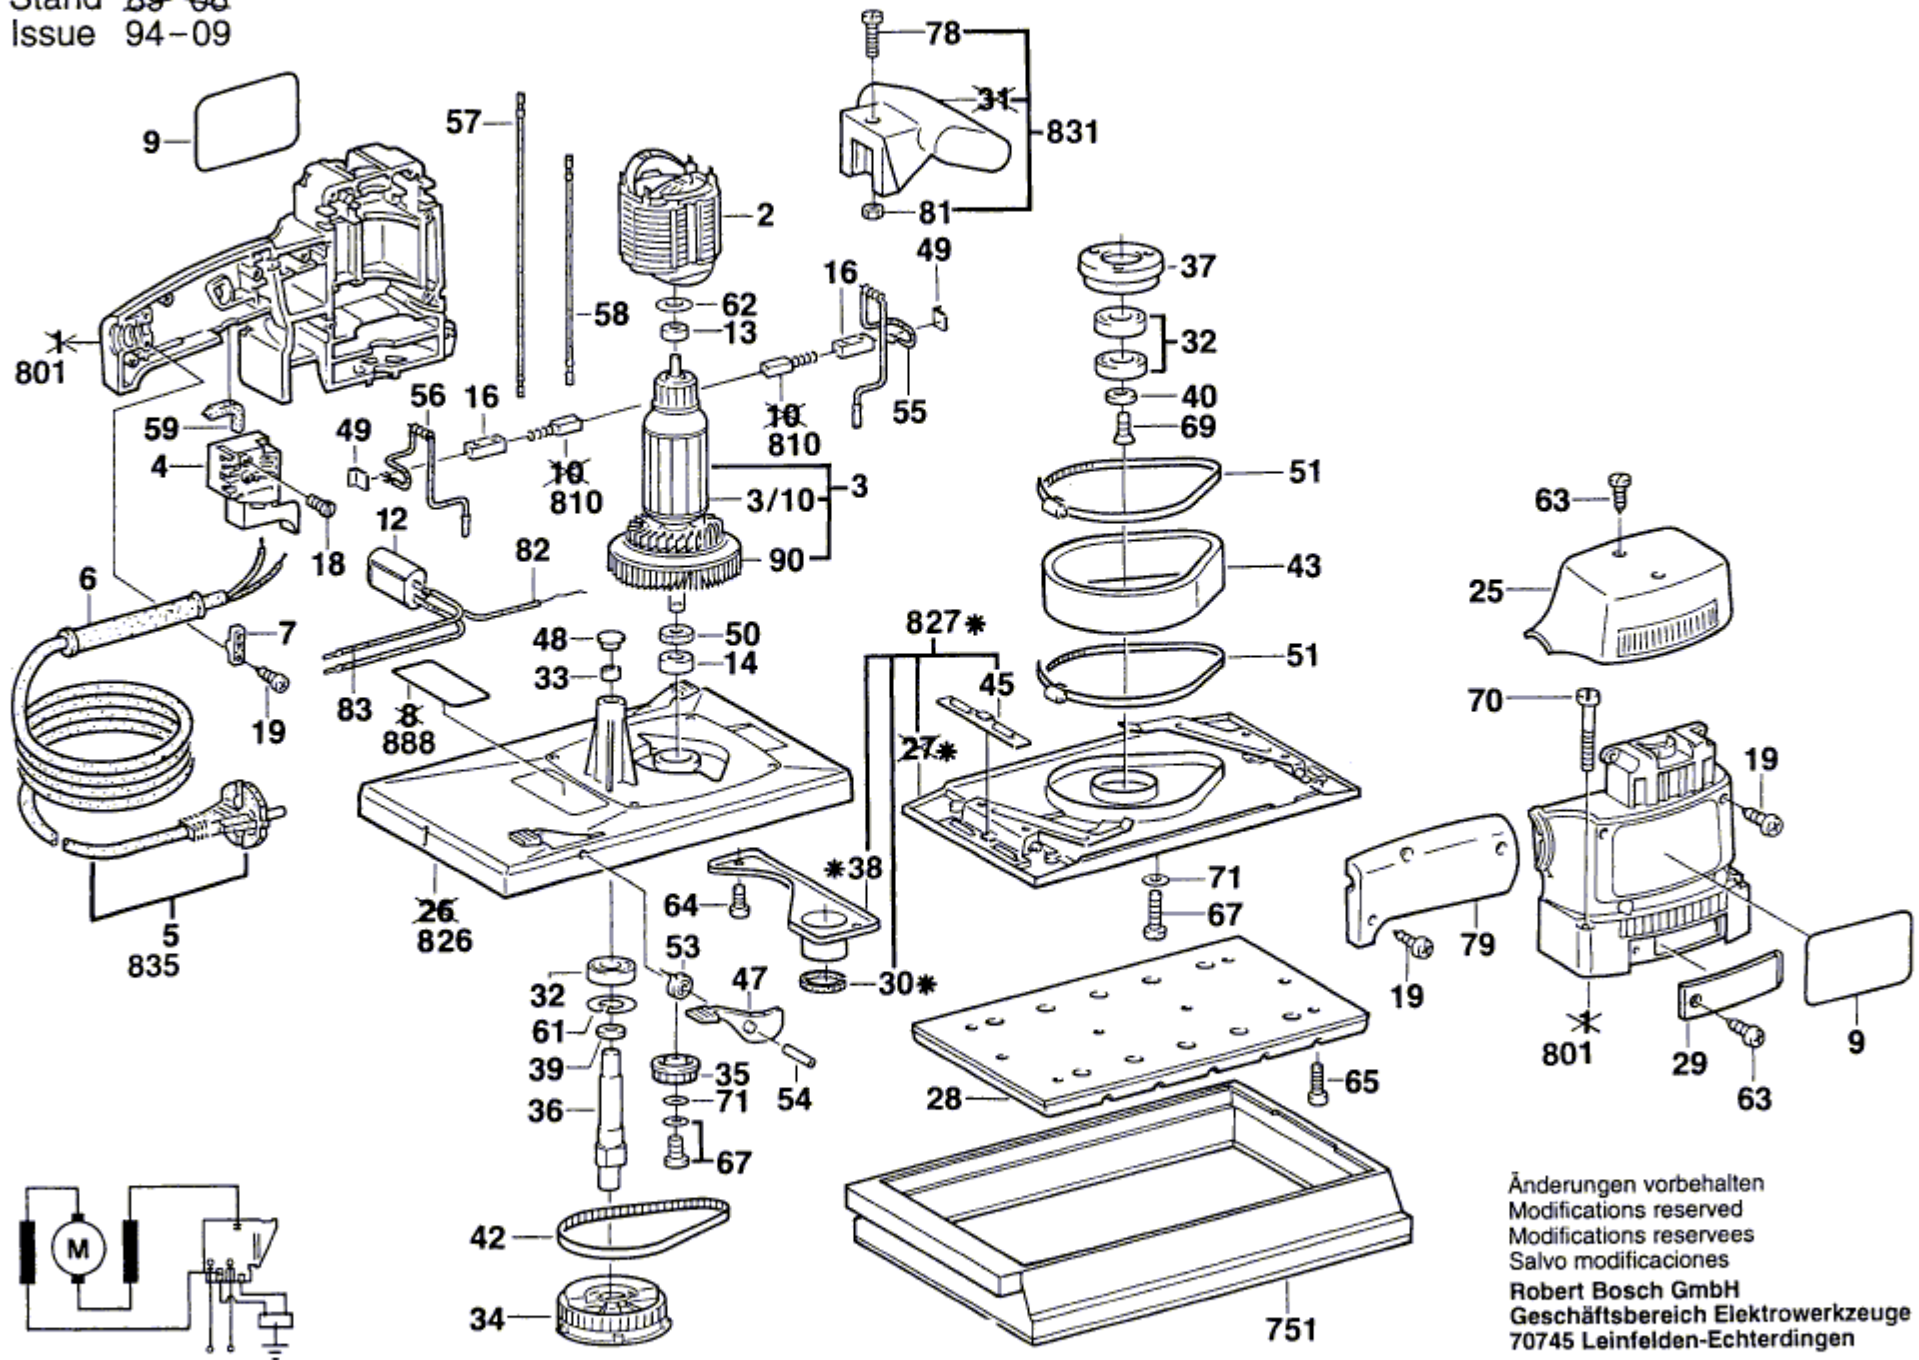

Typ 0 601 288 2. . = GSS 28 Neue Ausführung; New Execution; Nouveau Exécution; Nueva Ejecución =*FD851→

Stand ~~89-06~~
Issue 94-09

Änderungen vorbehalten
Modifications reserved
Modifications reserves
Salvo modificaciones
Robert Bosch GmbH
Geschäftsbereich Elektrowerkzeuge
70745 Leinfelden-Echterdingen