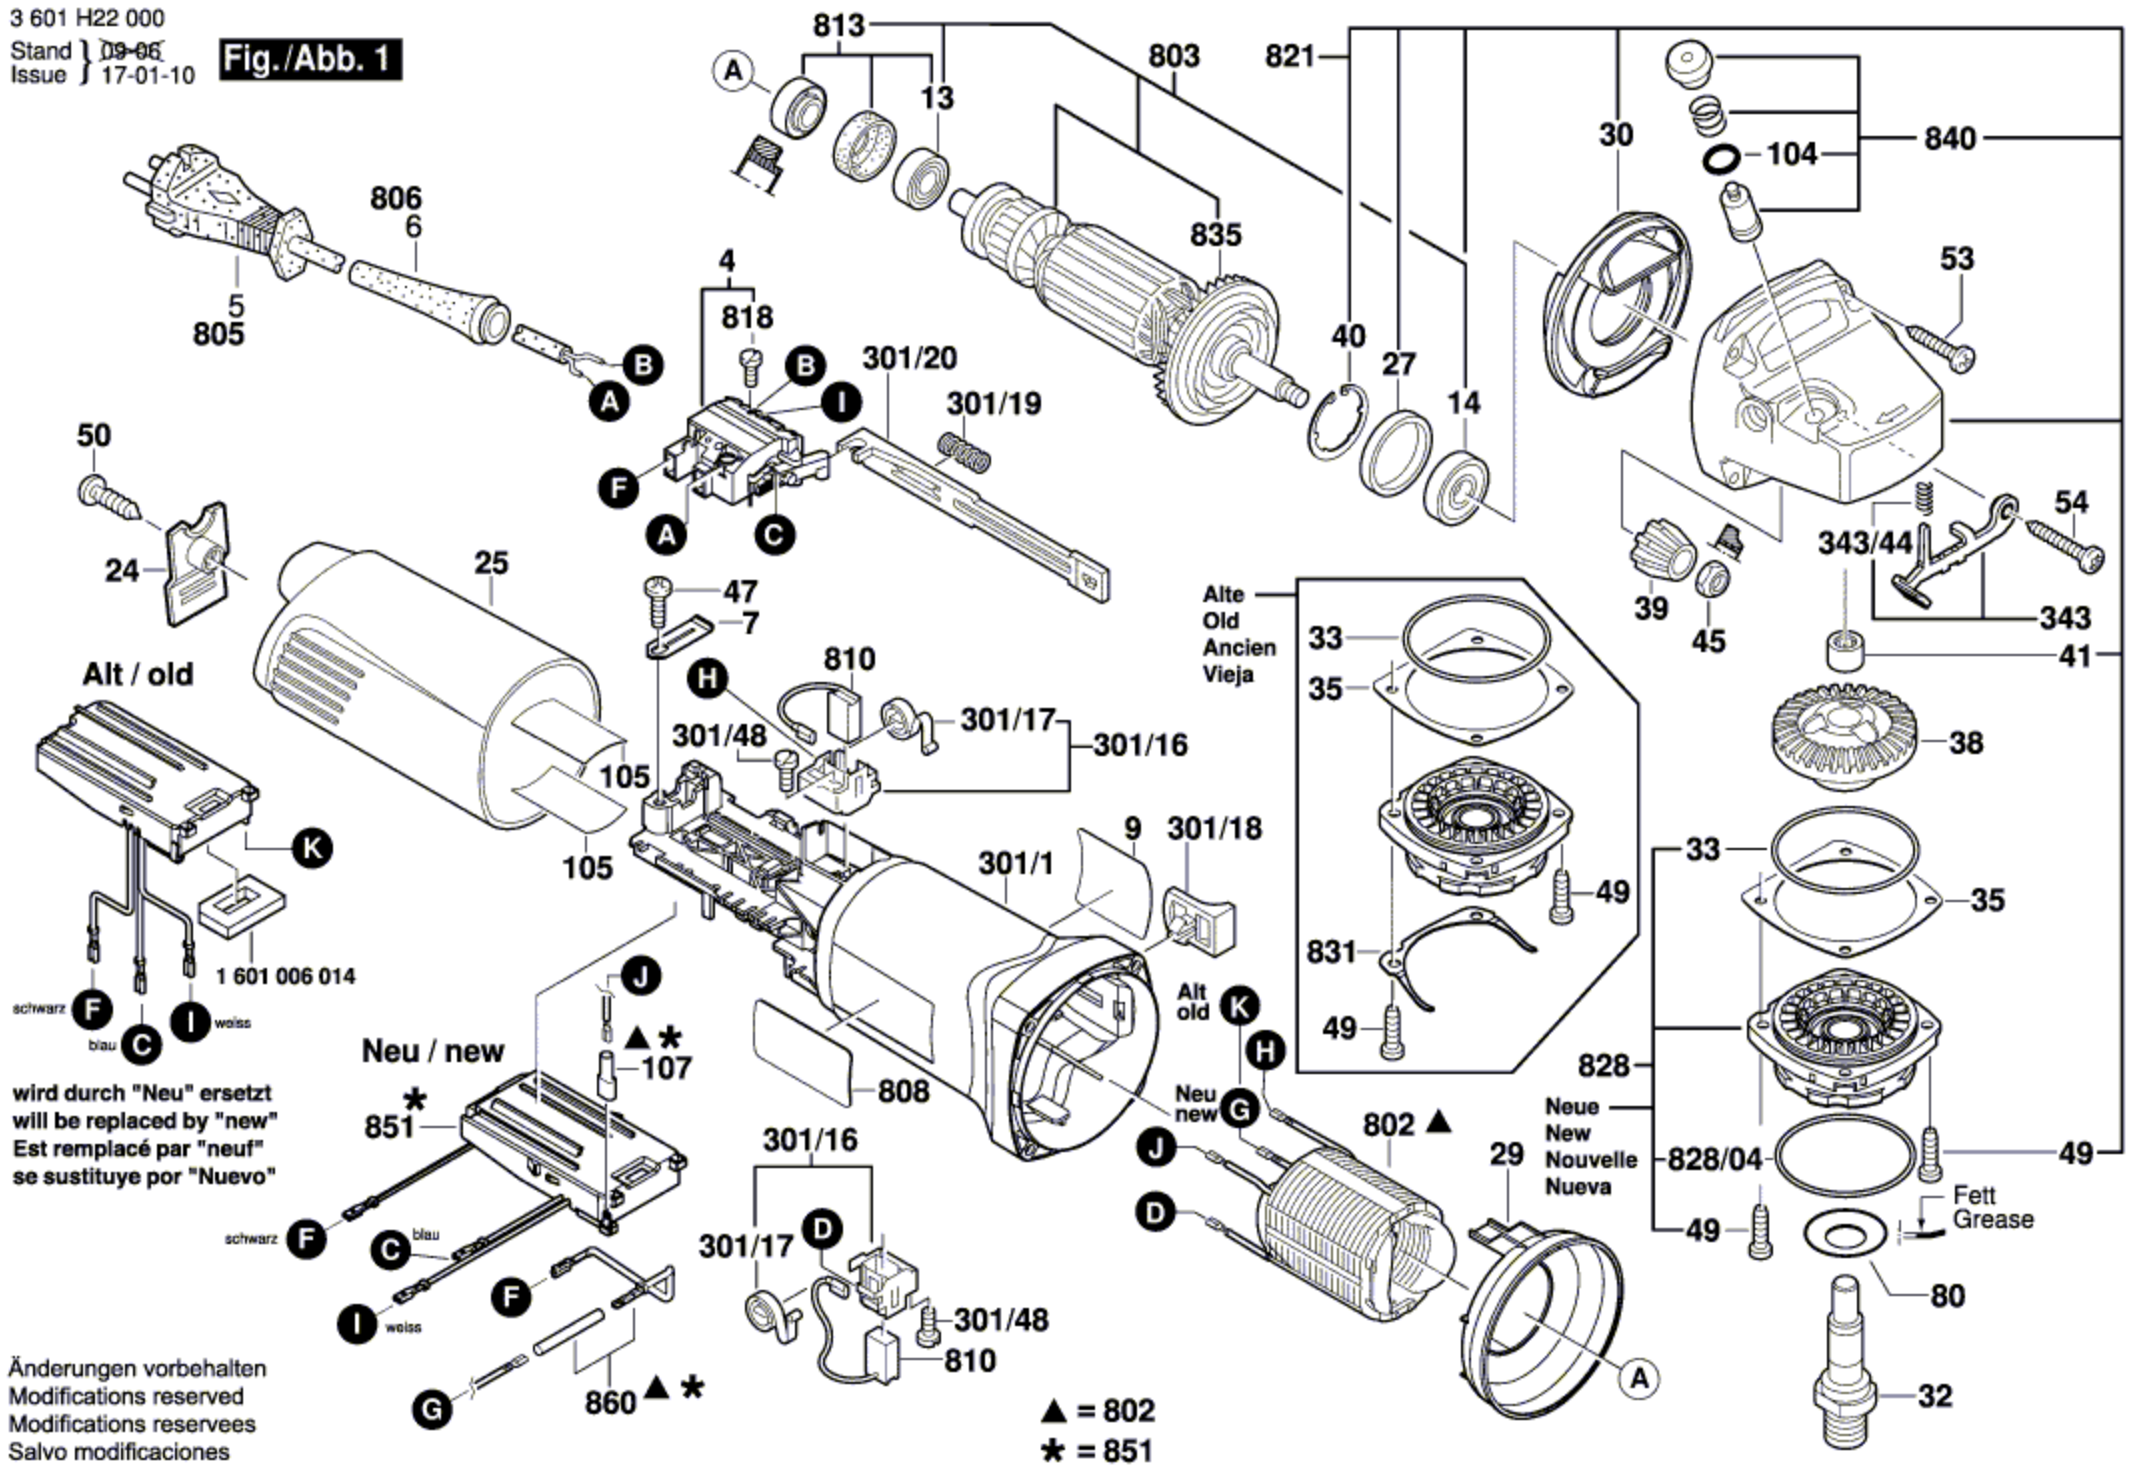

3 601 H22 000
Stand } 09-06
Issue } 17-01-10

Fig./Abb. 1

Alt / old

schwarz F
blau C
weiss I

wird durch "Neu" ersetzt
will be replaced by "new"
Est remplacé par "neuf"
se sustituye por "Nuevo"

Neu / new

schwarz F
blau C
weiss I

Änderungen vorbehalten
Modifications reserved
Modifications reserves
Salvo modificaciones

▲ = 802
* = 851

Fett Grease

1 601 006 014

851

860 ▲ *

802 ▲

29

828/04

49

49

80

32

343/44

54

343

41

39

45

38

35

33

49

831

Alte Old Ancien Vieja

33

35

49

802 ▲

Neu new

802 ▲

Neue New Nouvelle Nueva

828

49

35

33

49

301/18

9

Alt old

808

301/1

105

105

301/16

301/17

810

301/48

47

7

H

301/20

301/19

4

818

B

I

301/16

301/17

810

301/48

47

7

H

4

818

B

I

301/20

301/19

4

818

B

I

301/16

301/17

810

301/48

47

7

H

813

13

A

803

821

835

40

27

14

30

104

840

53

54

343

41

39

45

38

35

33

49

831

806

6

805

5

50

24

25

105

105

301/16

301/17

810

301/48

47

7

H

301/16

301/17

810

301/48

47

7

H

301/16

301/17

810

301/48

47

7

H

Alt / old

schwarz F

blau C

weiss I

wird durch "Neu" ersetzt

will be replaced by "new"

Est remplacé par "neuf"

se sustituye por "Nuevo"

Neu / new

schwarz F

blau C

weiss I

Änderungen vorbehalten

Modifications reserved

Modifications reserves

Salvo modificaciones

▲ = 802

* = 851

Fett Grease

1 601 006 014

851

860 ▲ *

802 ▲

Neue New Nouvelle Nueva

828

49

35

33

49

831

Alte Old Ancien Vieja

33

35

49

802 ▲

Neu new

802 ▲

Neue New Nouvelle Nueva

828

49

35

33

49

831

Fett Grease

1 601 006 014

851

860 ▲ *

802 ▲

Neue New Nouvelle Nueva

828

49

35

33

49

831

Alte Old Ancien Vieja

33

35

49

802 ▲

Neu new

802 ▲

Neue New Nouvelle Nueva

828

49

35

33

49

831

Fett Grease

1 601 006 014

851

860 ▲ *

802 ▲

Neue New Nouvelle Nueva

828

49

35

33

49

831

Alte Old Ancien Vieja

33

35

49

802 ▲

Neu new

802 ▲

Neue New Nouvelle Nueva

828

49

35

33

49

831

Fett Grease

1 601 006 014

851

860 ▲ *

802 ▲

Neue New Nouvelle Nueva

828

49

35

33

49

831

Alte Old Ancien Vieja

33

35

49

802 ▲

Neu new

802 ▲

Neue New Nouvelle Nueva

828

49

35

33

49

831

Fett Grease

1 601 006 014

851

860 ▲ *

802 ▲

Neue New Nouvelle Nueva

828

49

35

33

49

831

Alte Old Ancien Vieja

33

35

49

802 ▲

Neu new

802 ▲

Neue New Nouvelle Nueva

828

49

35

33

49

831

Fett Grease

1 601 006 014

851

860 ▲ *