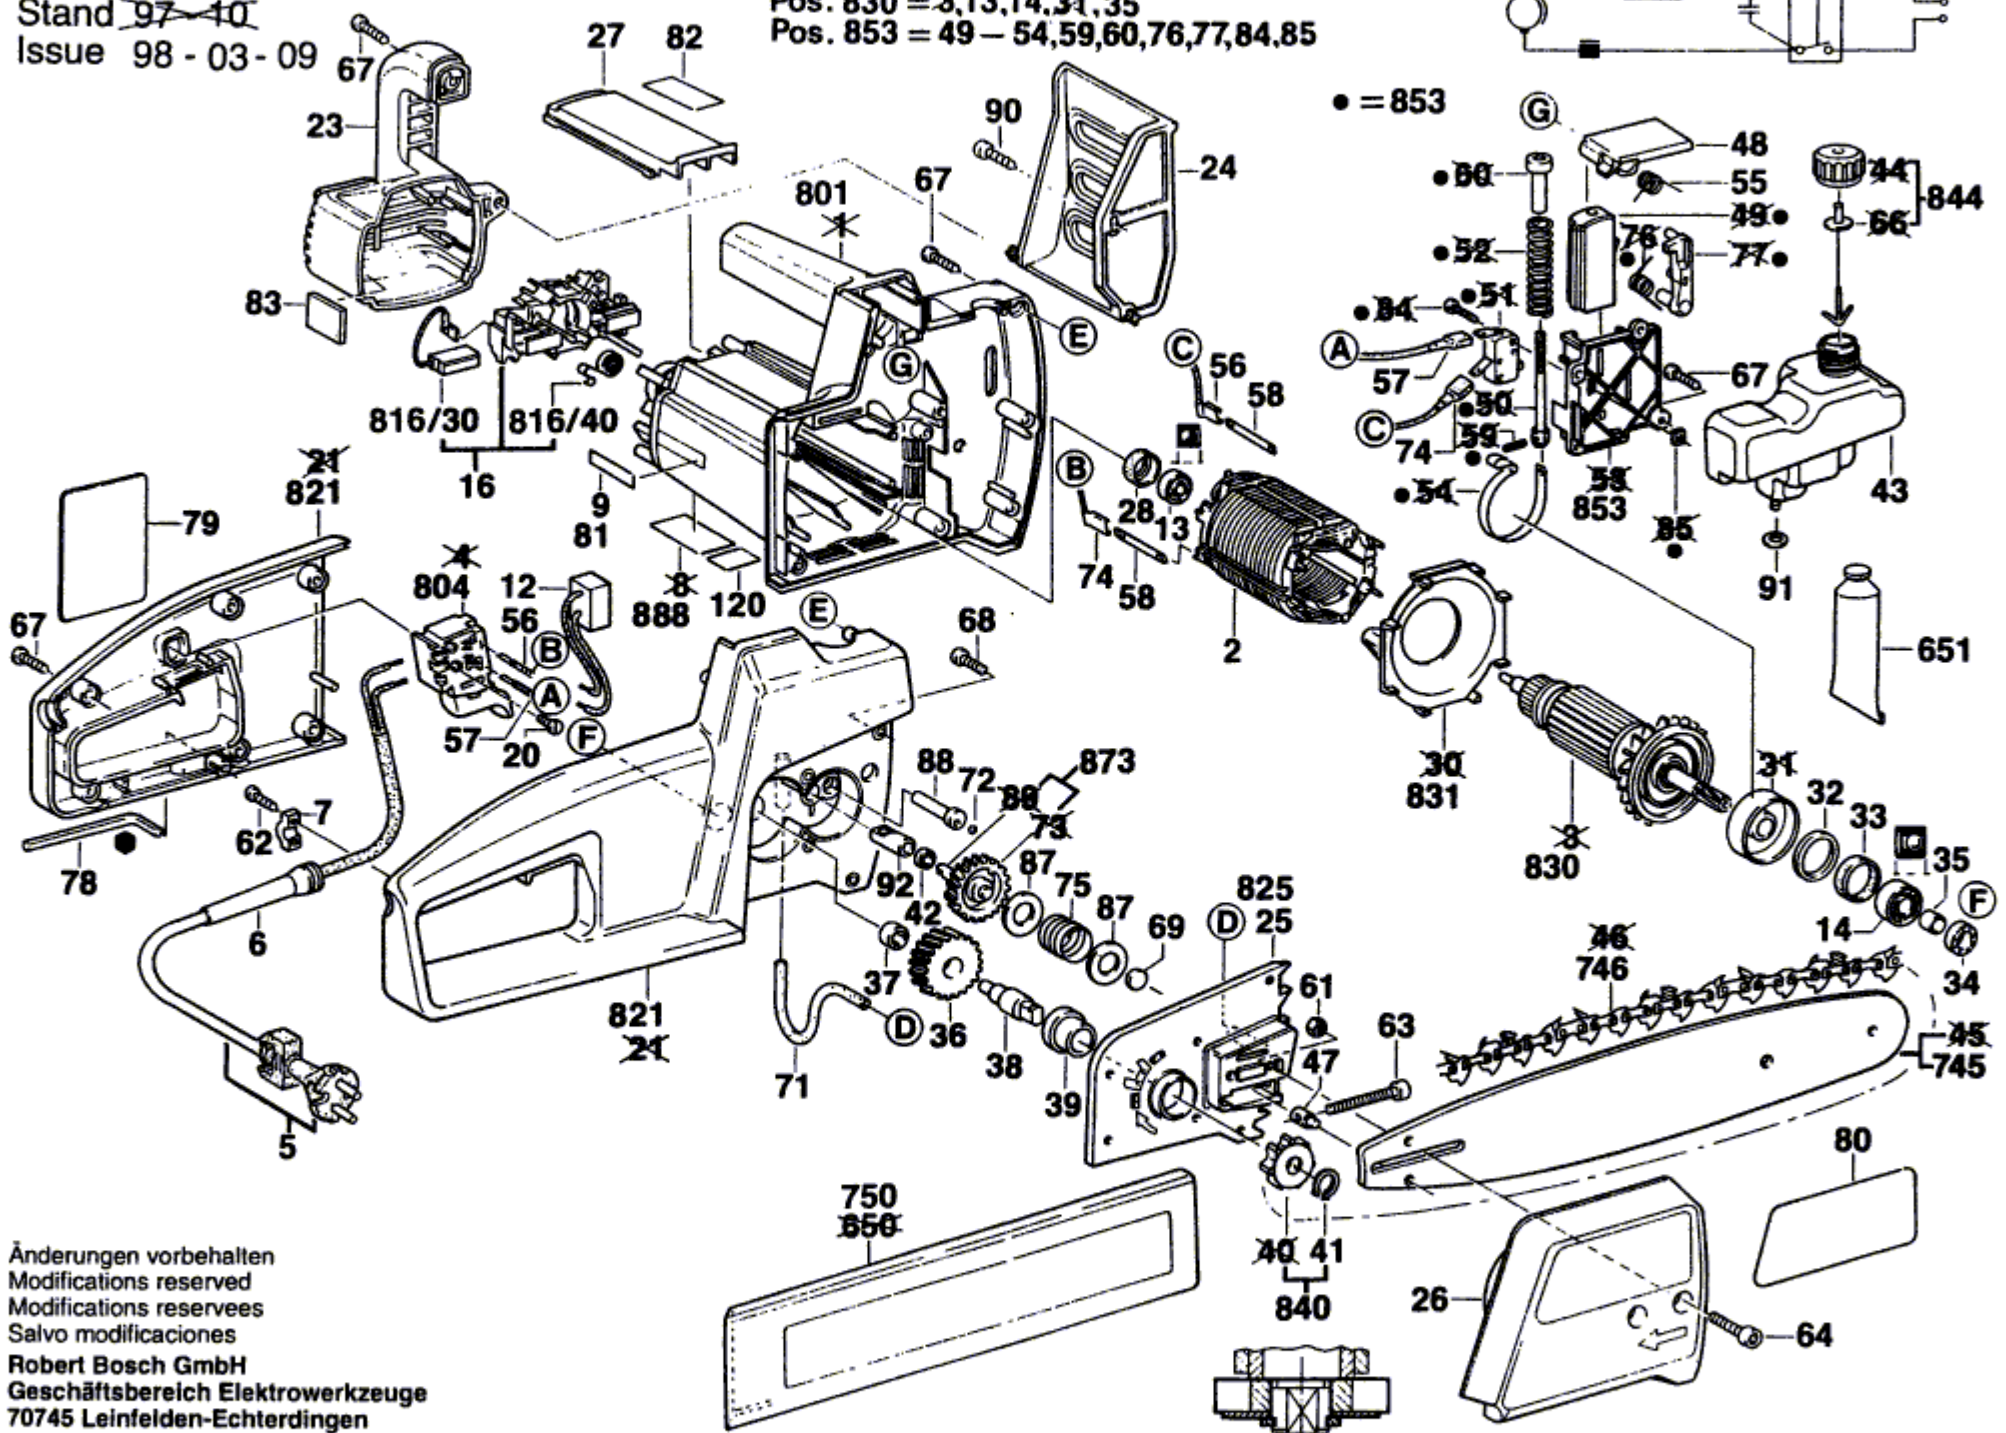

# Typ O 600 835 1.. = AKE 35 B

Stand ~~97-10~~  
Issue 98-03-09

Pos. 821 = 21, 32, 33, 34, 42, 72, 73, 88, 92  
 Pos. 825 = 25, 39, 61, 69  
 Pos. 830 = 3, 13, 14, 31, 35  
 Pos. 853 = 49 - 54, 59, 60, 76, 77, 84, 85

Änderungen vorbehalten  
 Modifications reserved  
 Modifications reserves  
 Salvo modificaciones  
 Robert Bosch GmbH  
 Geschäftsbereich Elektrowerkzeuge  
 70745 Leinfelden-Echterdingen