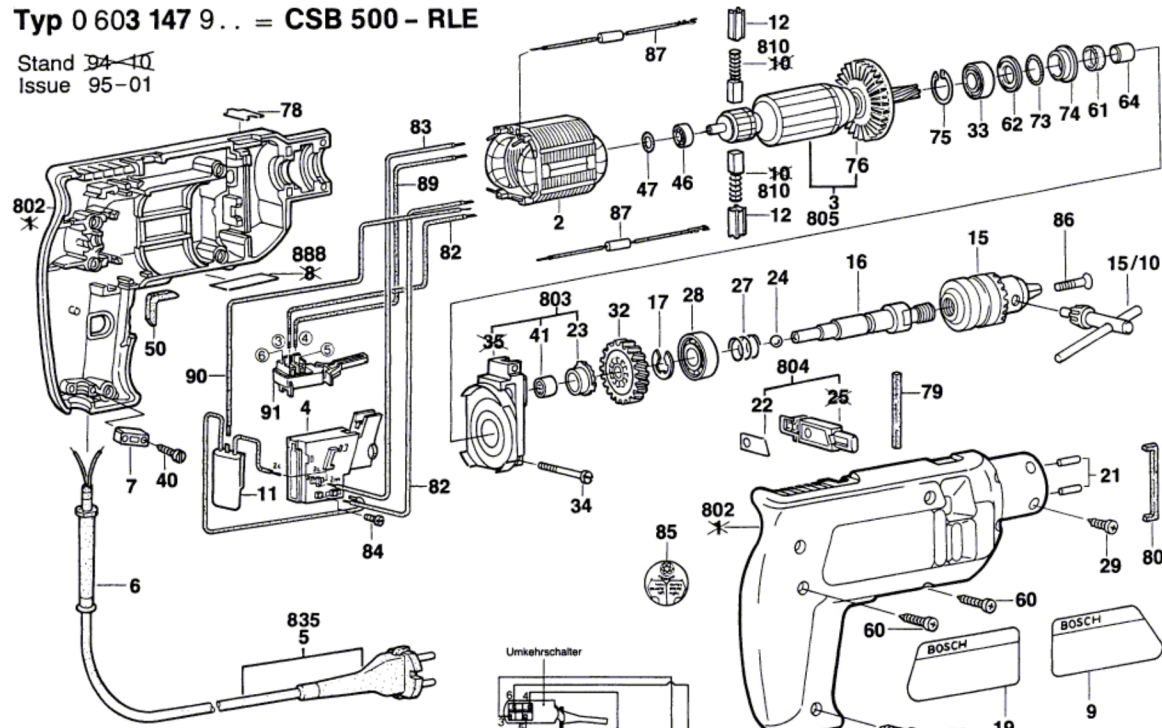

# Typ 0 603 147 9.. = CSB 500 - RLE

Stand 94-10  
Issue 95-01

Änderungen vorbehalten  
Modifications reserved  
Modifications reserves  
Salvo modificaciones  
Robert Bosch GmbH  
Geschäftsbereich Elektrowerkzeuge  
70745 Leinfelden-Echterdingen