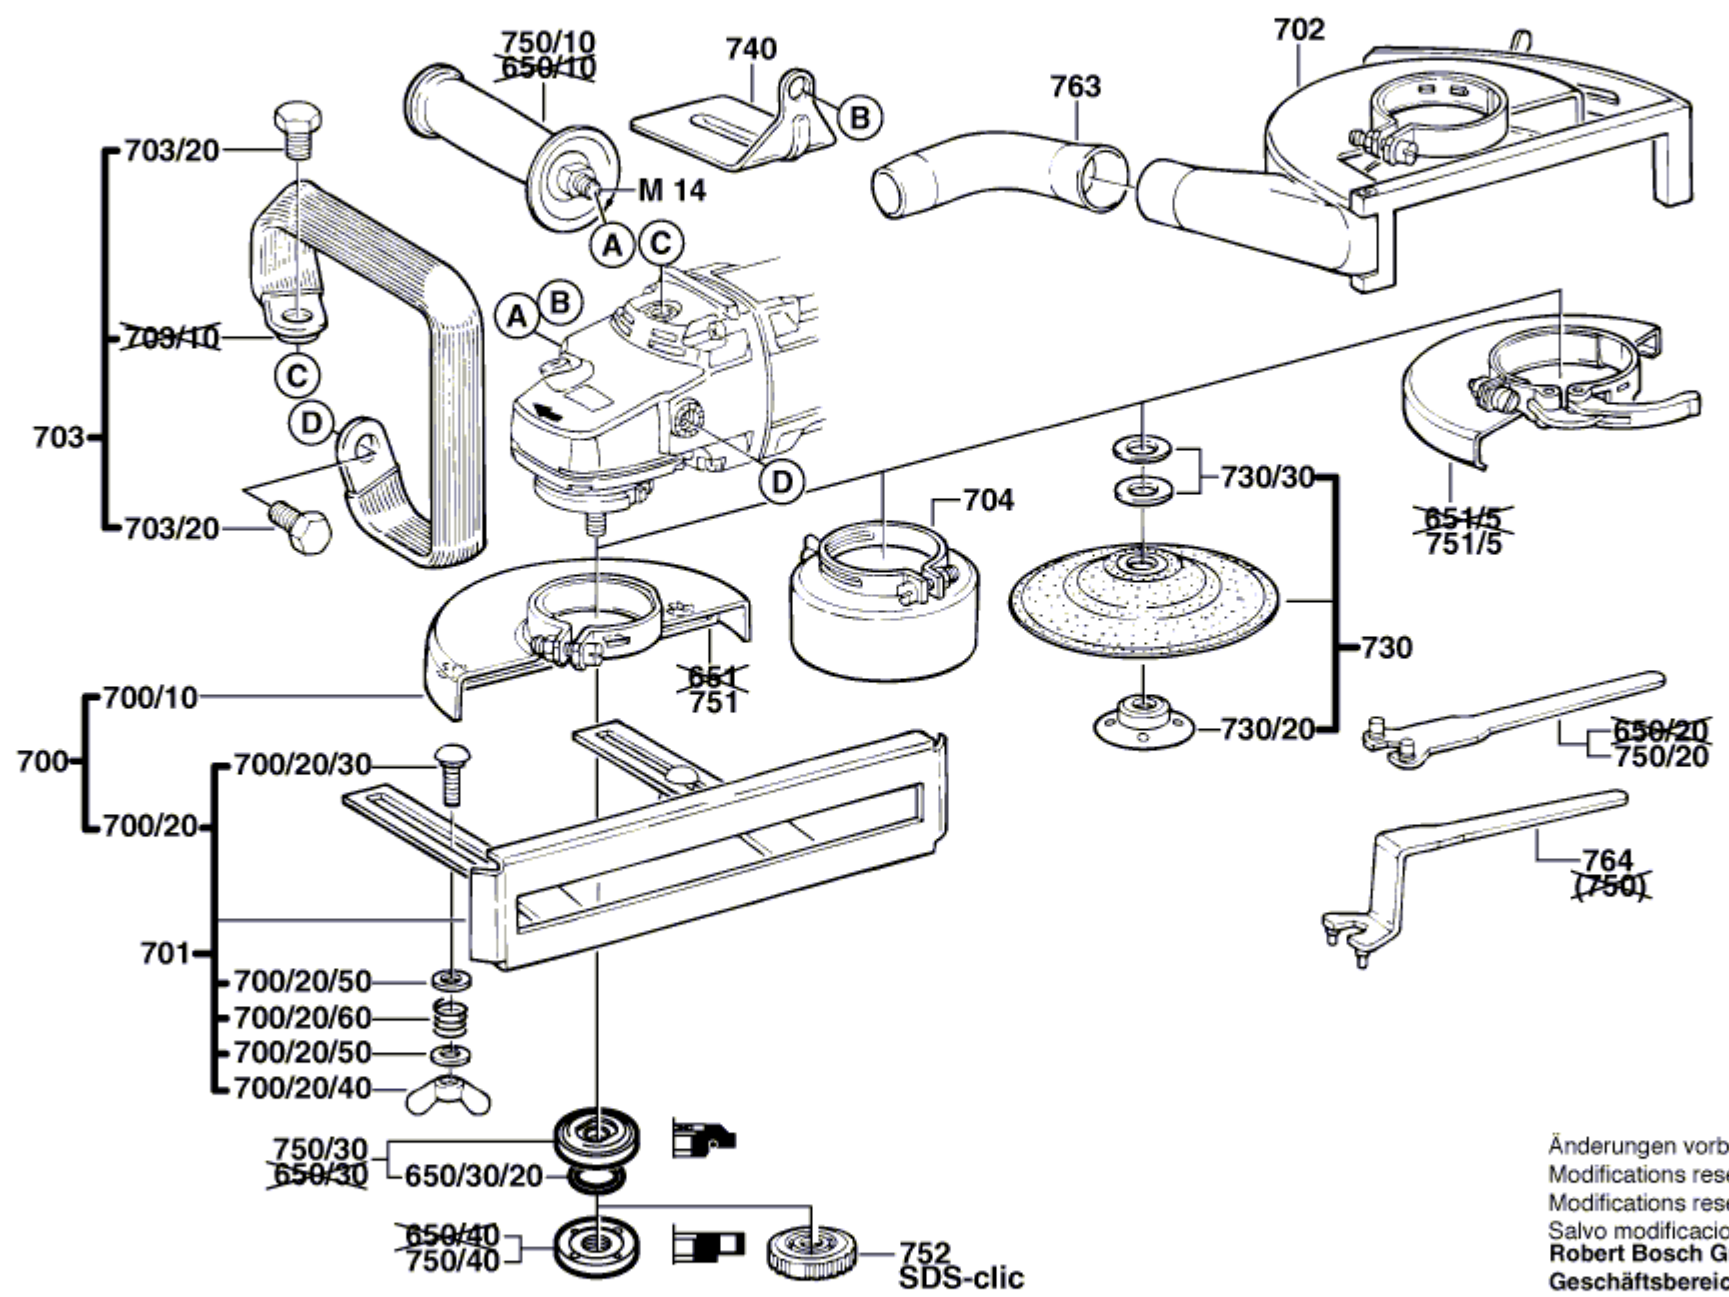

Typ 0 603 249 160; 166 = PWS 1700

(Bild 2)

Stand } ~~96-16-06~~
 Issue } 96-09-30

Änderungen vorbehalten
 Modifications reserved
 Modifications reservees
 Salvo modificaciones
Robert Bosch GmbH
 Geschäftsbereich Elektrowerkzeuge
 70745 Leinfelden-Echterdingen