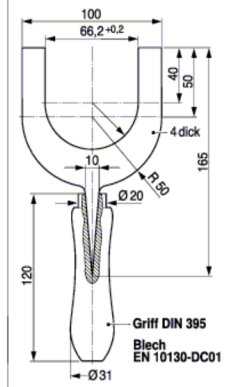

Hilfswerkzeuge zum Selbstanfertigen
Auxiliary tools
(for your own manufacture)
Outils auxiliaire (fabrication locale)
Utiles (fabricación particular)

Demontagebügel Pos. 892
Disassembly tool
Outill de demontage
Utill de desmontar