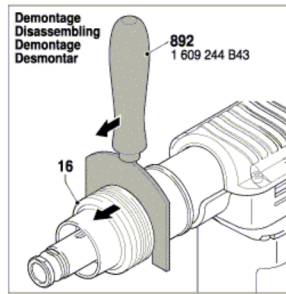

0 611 318 703; 743
Issue
Stand 17-03-29

alt./ancien
old / viejo

neu./nouveau
new / nuevo

Maße in mm
Dimensions in mm
Cotes en mm
Medidas en mm

Hilfswerkzeuge zum Selbstanfertigen
Auxiliary tools
(for your own manufacture)
Outils auxiliaire (fabrication locale)
Utiles (fabricación particular)

Demontagebügel Pos. 892
Disassembly tool
Outill de demontage
Utill de desmontar

Montagehülse Pos. 890
Mounting sleeve
Douille de montage
Casquillo de montaje