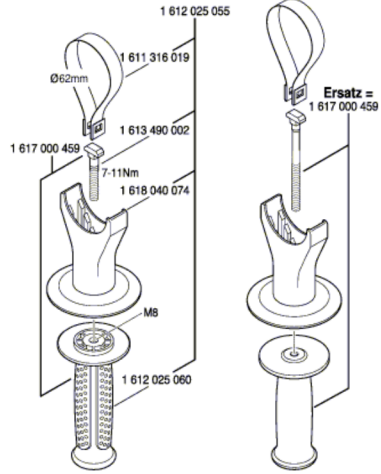

0 611 318 703; 743
Issue
Stand 17-03-29

alt./ancien
old / viejo

neu./nouveau
new / nuevo

Maße in mm
Dimensions in mm
Cotes en mm
Medidas en mm

Hilfswerkzeuge zum Selbstanfertigen
Auxiliary tools
(for your own manufacture)
Outils auxiliaire (fabrication locale)
Utiles (fabricación particular)

Demontagebügel Pos. 892
Disassembly tool
Outill de demontage
Utill de desmontar

Montagehülse Pos. 890
Mounting sleeve
Douille de montage
Casquillo de montaje