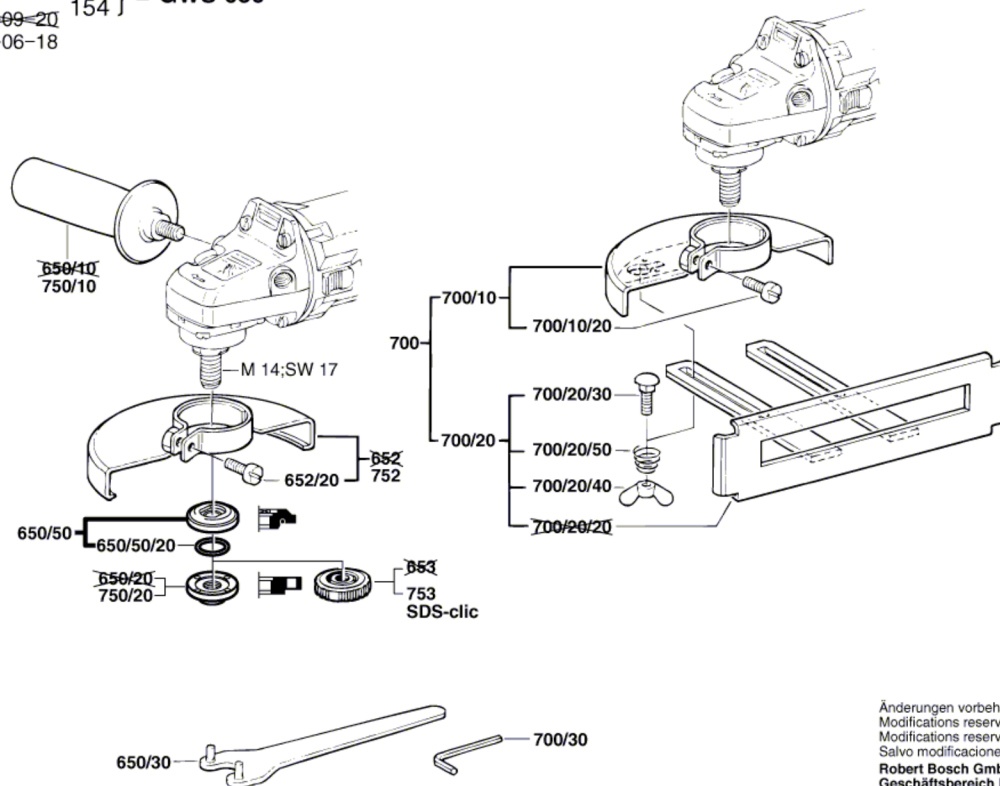

Typ 0 601 347 158 } = GWS 650
 Stand ~~95-09-20~~ 154
 Issue 96-06-18

Änderungen vorbehalten
 Modifications reserved
 Modifications reserves
 Salvo modificaciones
Robert Bosch GmbH
 Geschäftsbereich Elektrowerkzeuge
 70745 Leinfelden-Echterdingen