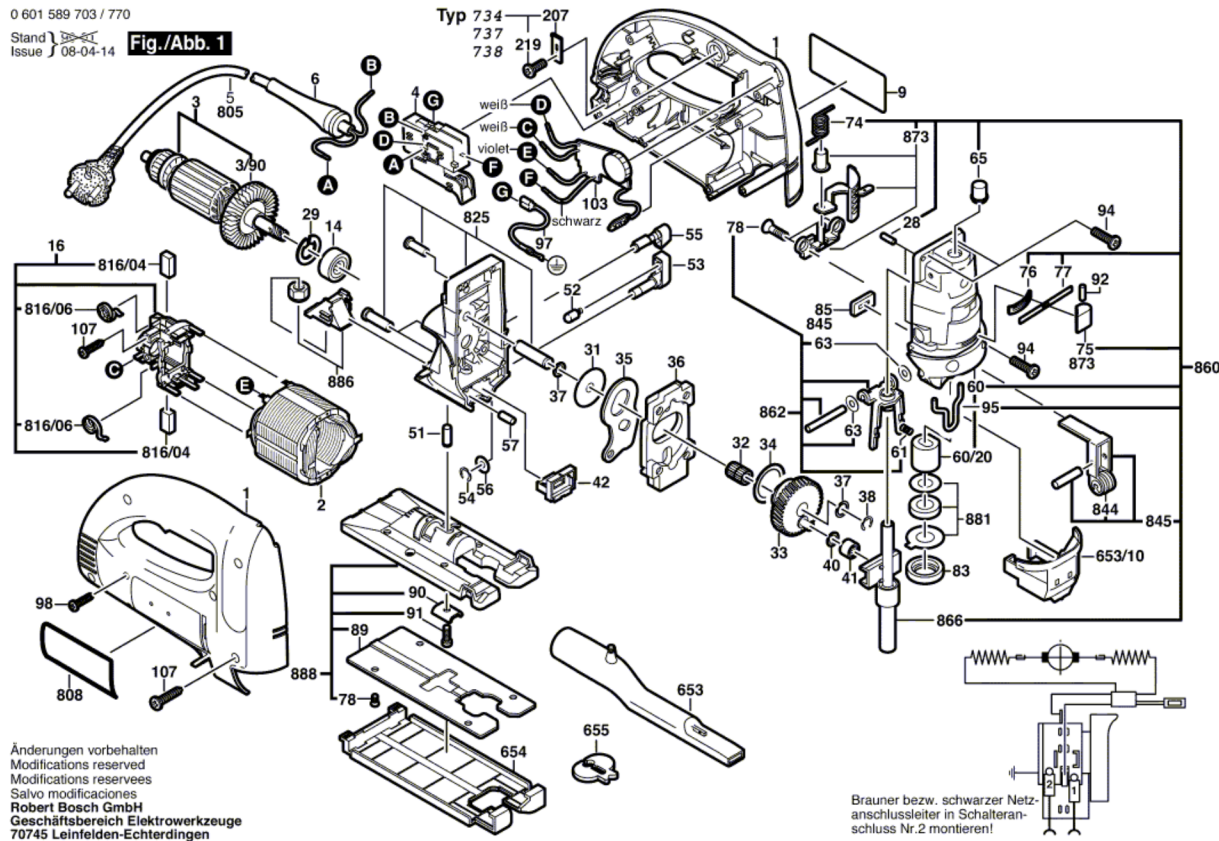

0 601 589 703 / 770

Stand 08-04-14
Issue

Fig./Abb. 1

Änderungen vorbehalten
Modifications reserved
Modificaciones reserves
Salvo modificaciones
Robert Bosch GmbH
Geschäftsbereich Elektrowerkzeuge
70745 Leinfelden-Echterdingen