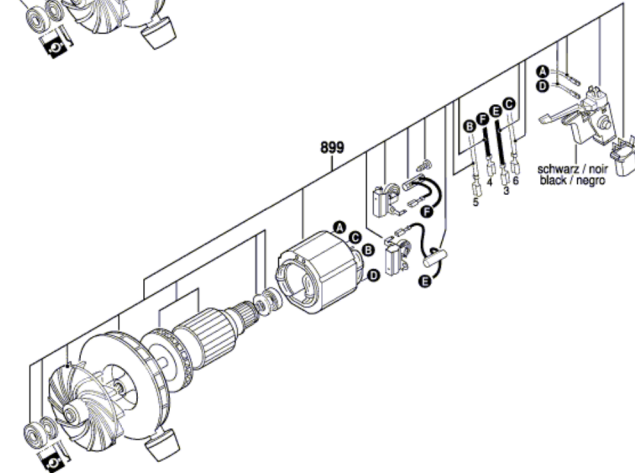

Wenn benötigtes Ersatzteil nicht bestellbar ist,
Umbausatz Pos. 899 "Neue Ausführung" verwenden!
When individual spare parts are not available,
use rebuild group pos. 899 "New Version"!