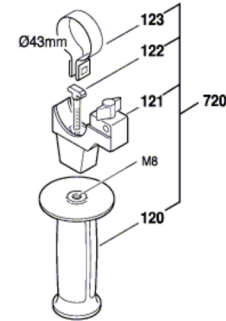

0 611 221 703
Issue }
Stand } 11-07-04

Wenn benötigtes Ersatzteil nicht bestellbar ist,
Umbausatz Pos. 899 "Neue Ausführung" verwenden!
When individual spare parts are not available,
use rebuild group pos. 899 "New Version"!

Alte Ausführung
Old execution
Ancien exécution
Vieja ejecución

Alte Ausführung
Old execution
Ancien exécution
Vieja ejecución