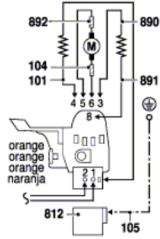

Wenn benötigtes Ersatzteil nicht bestellbar ist,
Umbausatz Pos. 899 "Neue Ausführung" verwenden!
When individual spare parts are not available,
use rebuild group pos. 899 "New Version"!