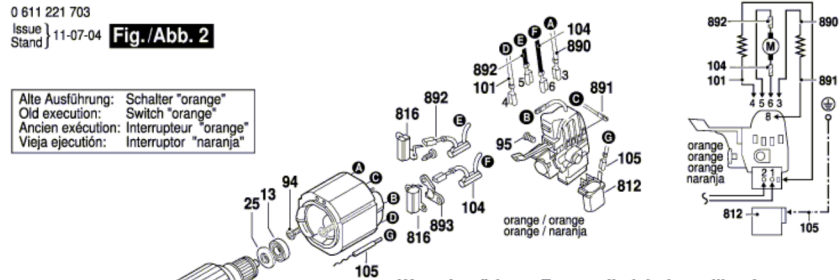

0 611 221 703
Issue }
Stand } 11-07-04

Fig./Abb. 2