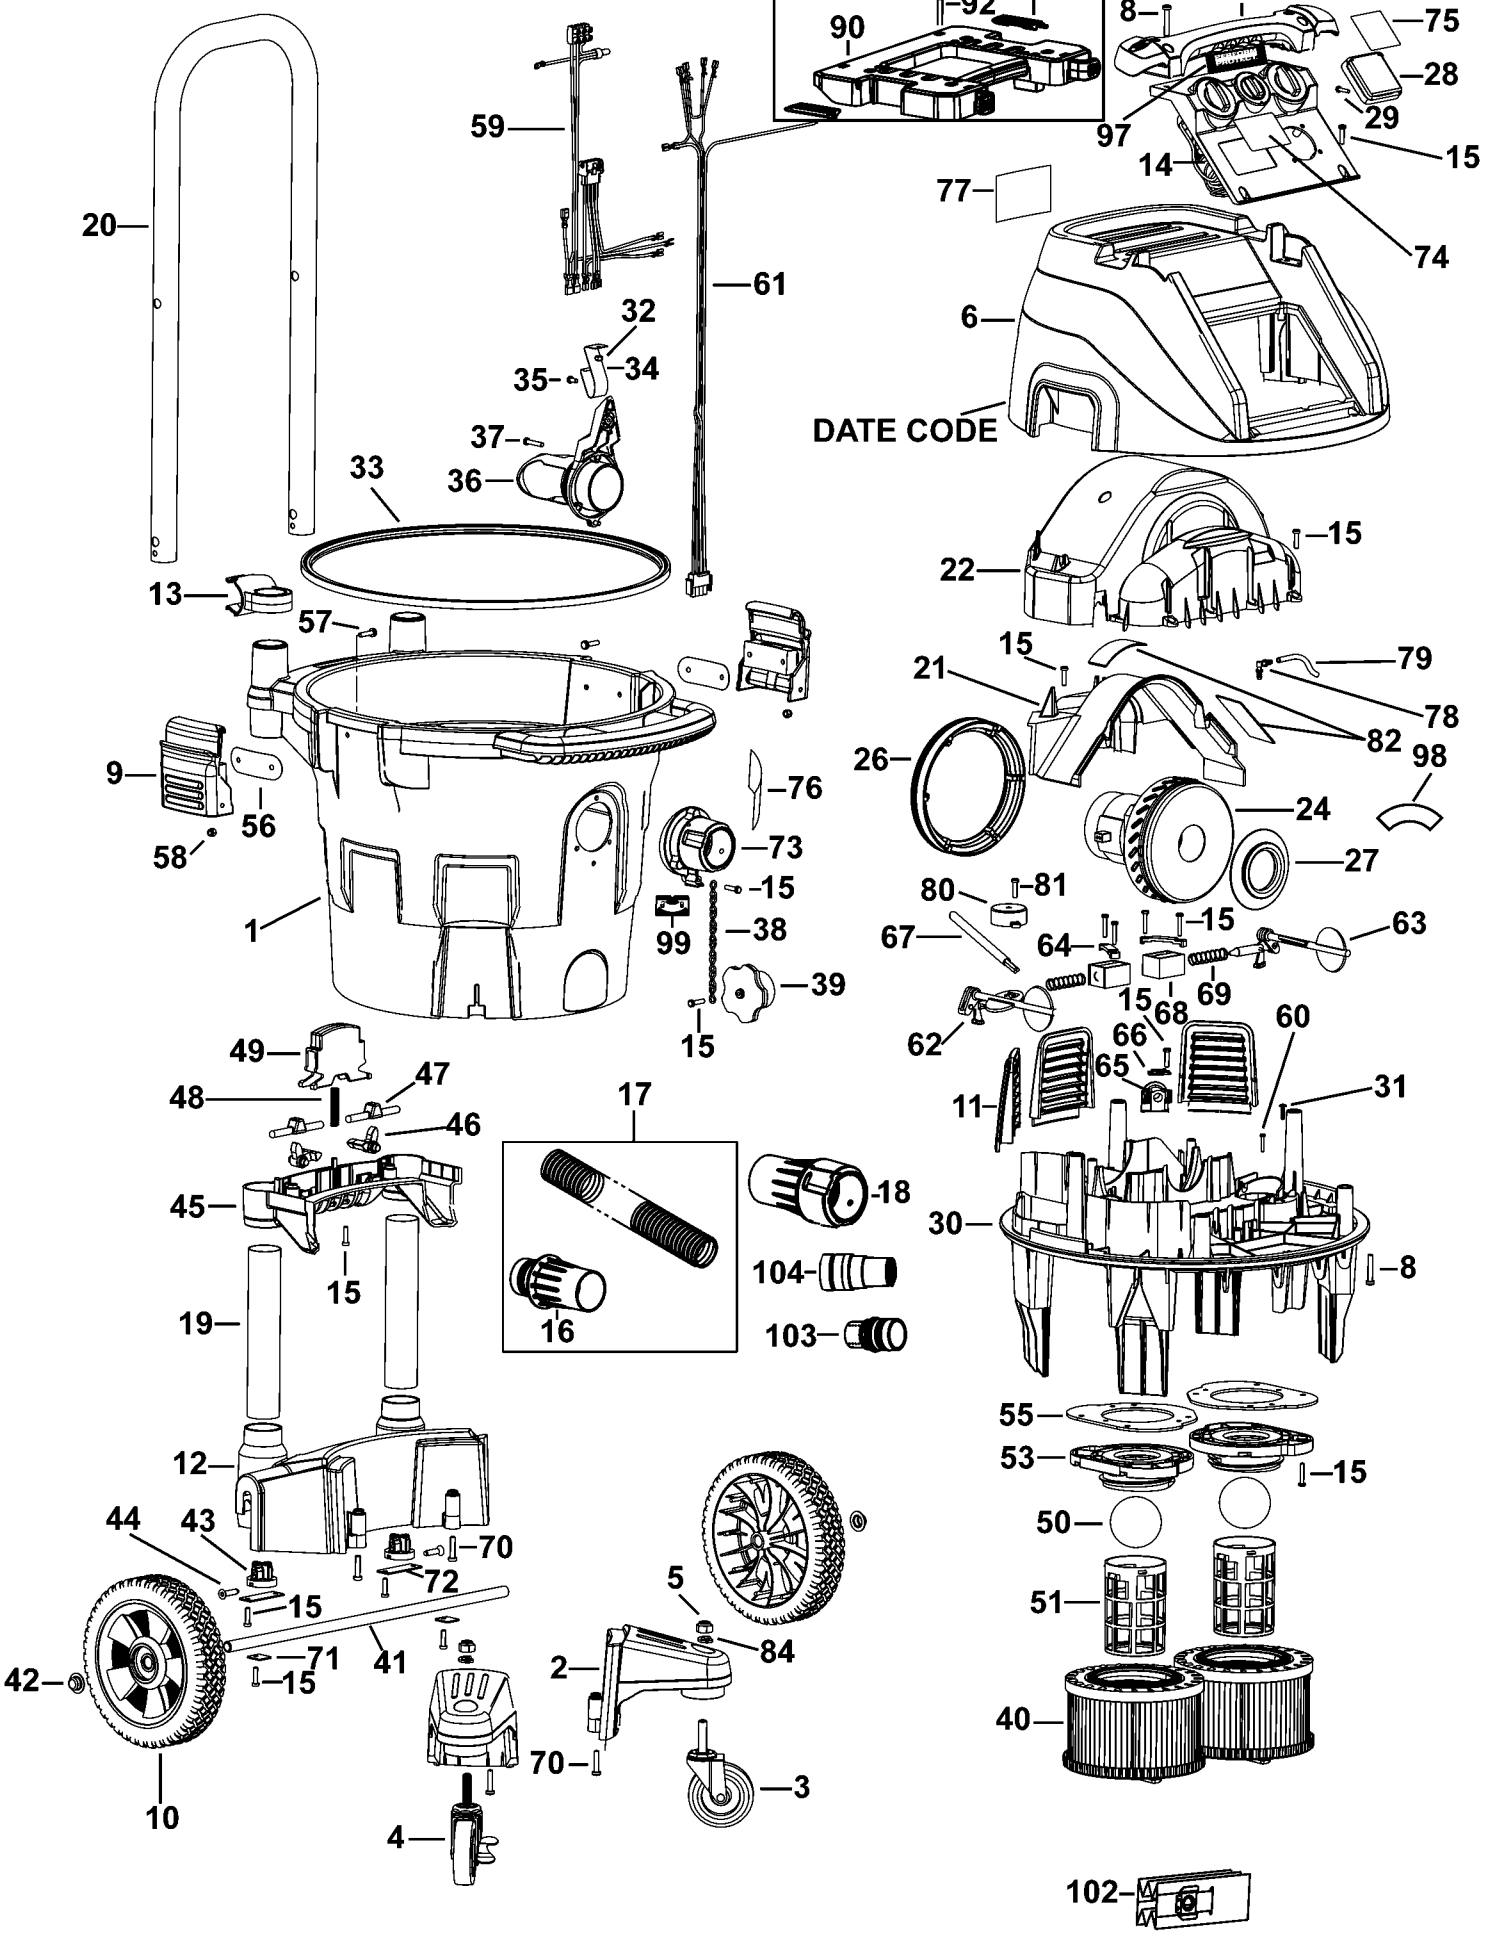

DWV902MT

DATE CODE